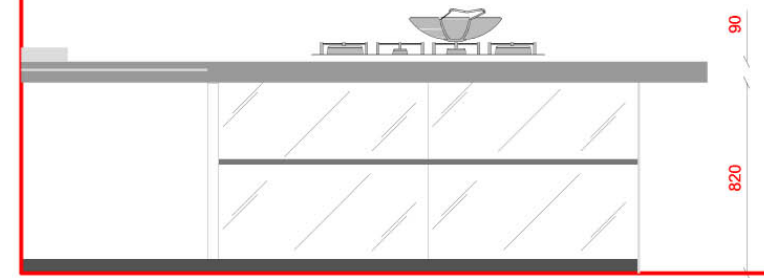

100 780 60

90 820

10 600 600 1200 598 50 650 310

90 820

800 50 900 900 290

Rivenditore	Fossati interni
Località	Monza
Marca	Valcucine
Modello	Artematica vetro