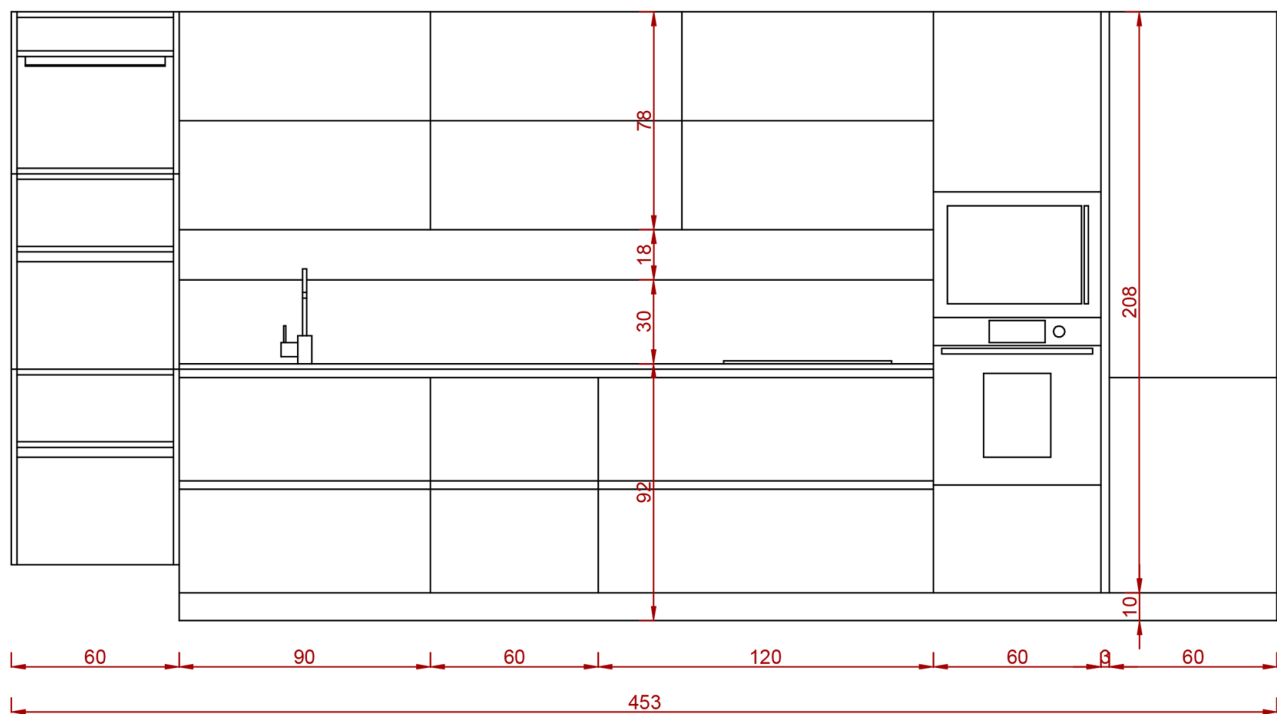

**Pianta zona operativa**

**Pianta isola**

**Prospetto frontale zona operativa**

**Prospetto frontale isola**

**Rivenditore:** Aelle Arredare

**Località:** Tavazzano con Villavesco (LO)

**Marca:** Snaidero

**Modello:** Link