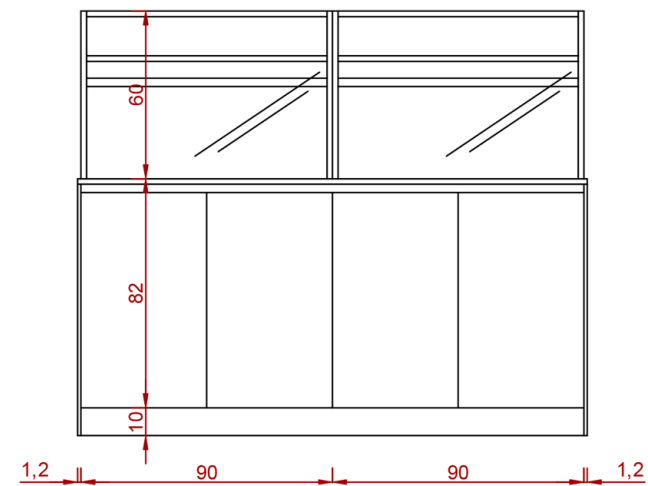

**Pianta zona operativa**

**Pianta isola**

**Prospetto frontale zona operativa**

**Prospetto frontale isola**

**Rivenditore:** Aelle Arredare

**Località:** Tavazzano con Villavesco (LO)

**Marca:** Snaidero

**Modello:** Link