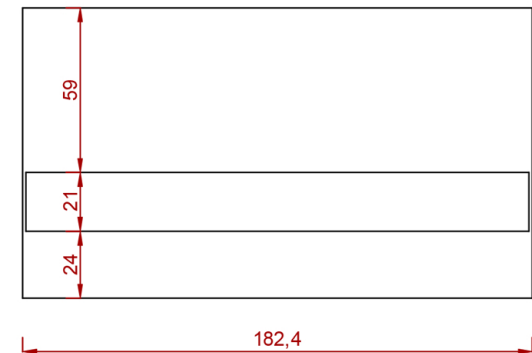

**Pianta zona operativa**

**Pianta isola**

**Prospetto frontale zona operativa**

**Prospetto frontale isola**

**Rivenditore:** Aelle Arredare

**Località:** Tavazzano con Villavesco (LO)

**Marca:** Snaidero

**Modello:** Link