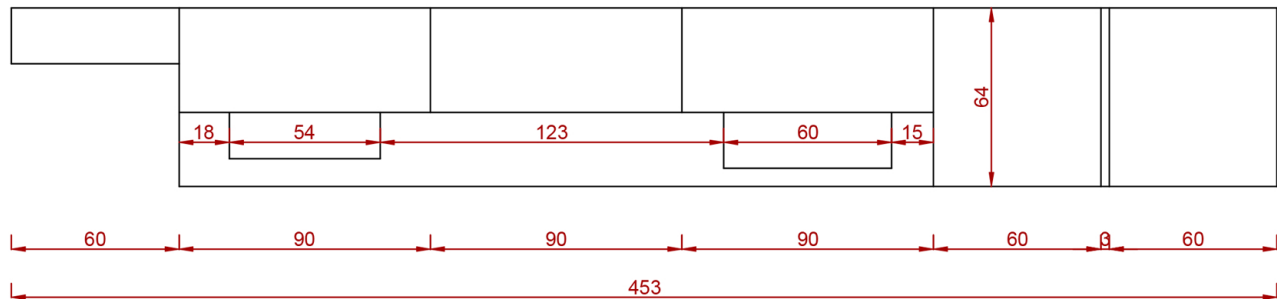

**Pianta zona operativa**

**Pianta isola**

**Prospetto frontale zona operativa**

**Prospetto frontale isola**

**Rivenditore:** Aelle Arredare

**Località:** Tavazzano con Villavesco (LO)

**Marca:** Snaidero

**Modello:** Link