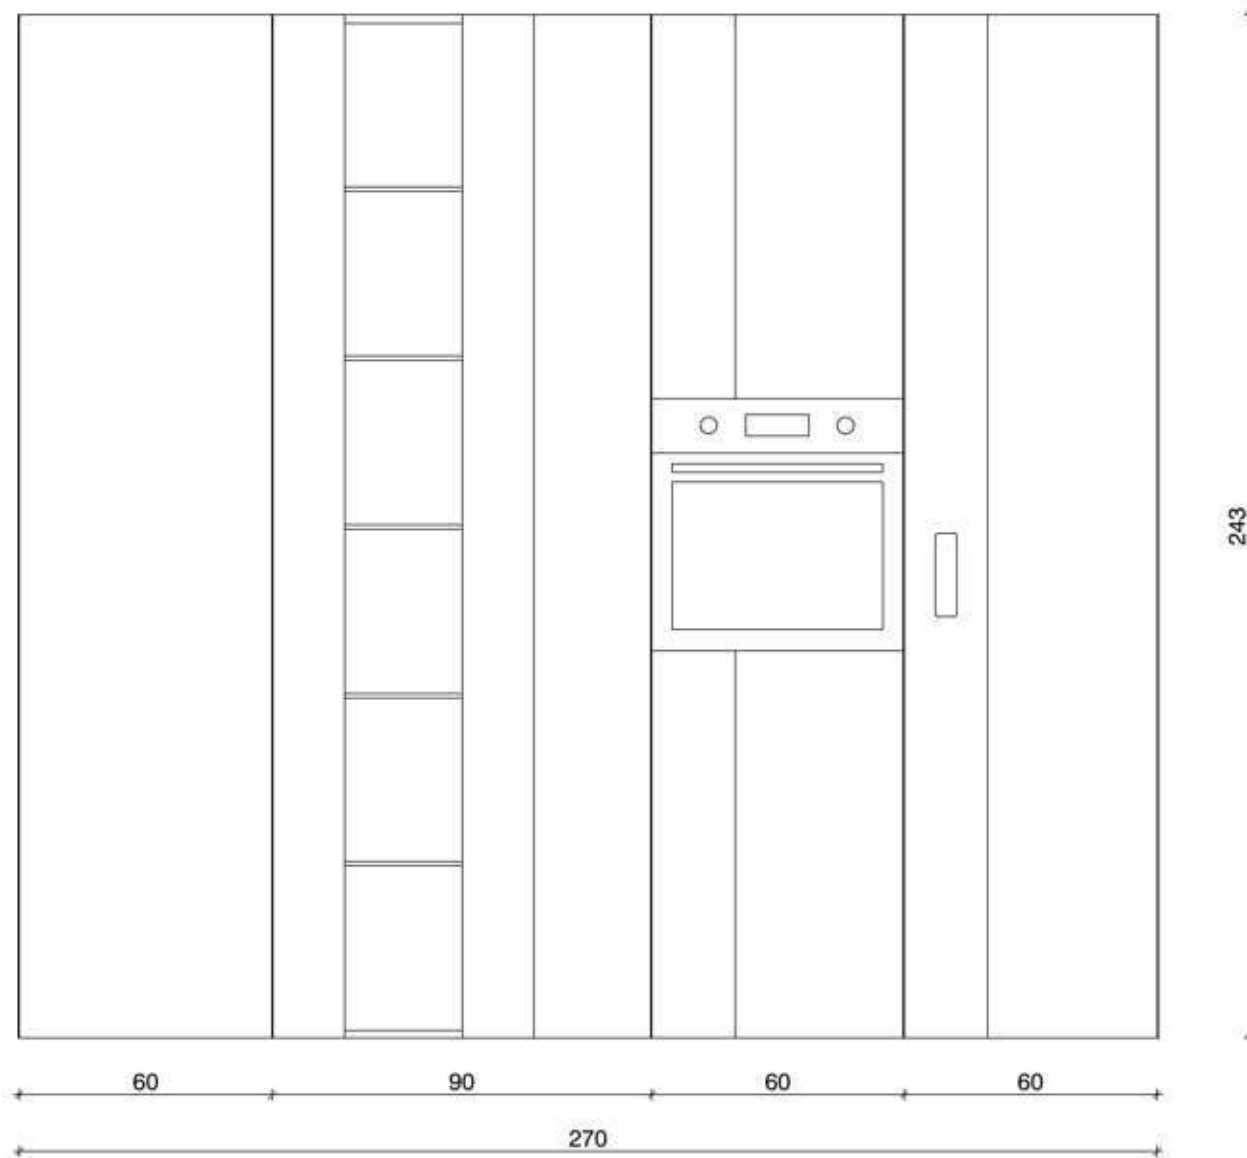

Rivenditore : Qubico - como \_\_\_\_\_

Località : Como \_\_\_\_\_

Marca : Lago \_\_\_\_\_

Modello : Cucina NOW e 36e8 \_\_\_\_\_

Rivenditore : Qubico - como

Località : Como

Marca : Lago

Modello : Cucina NOW e 36e8