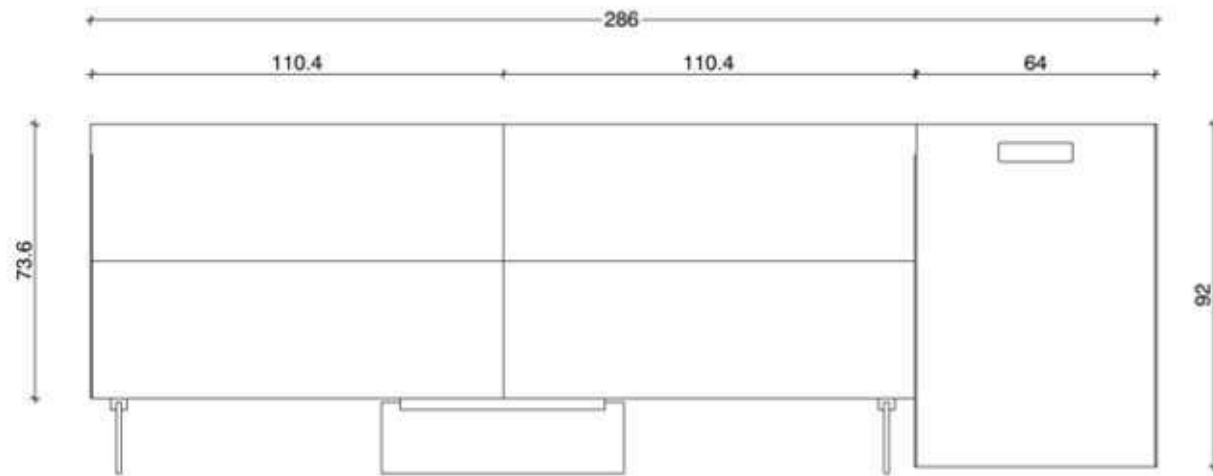

Rivenditore : Qubico - como

Località : Como

Marca : Lago

Modello : Cucina NOW e 36e8

Rivenditore : Qubico - como \_\_\_\_\_

Località : Como \_\_\_\_\_

Marca : Lago \_\_\_\_\_

Modello : Cucina NOW e 36e8 \_\_\_\_\_