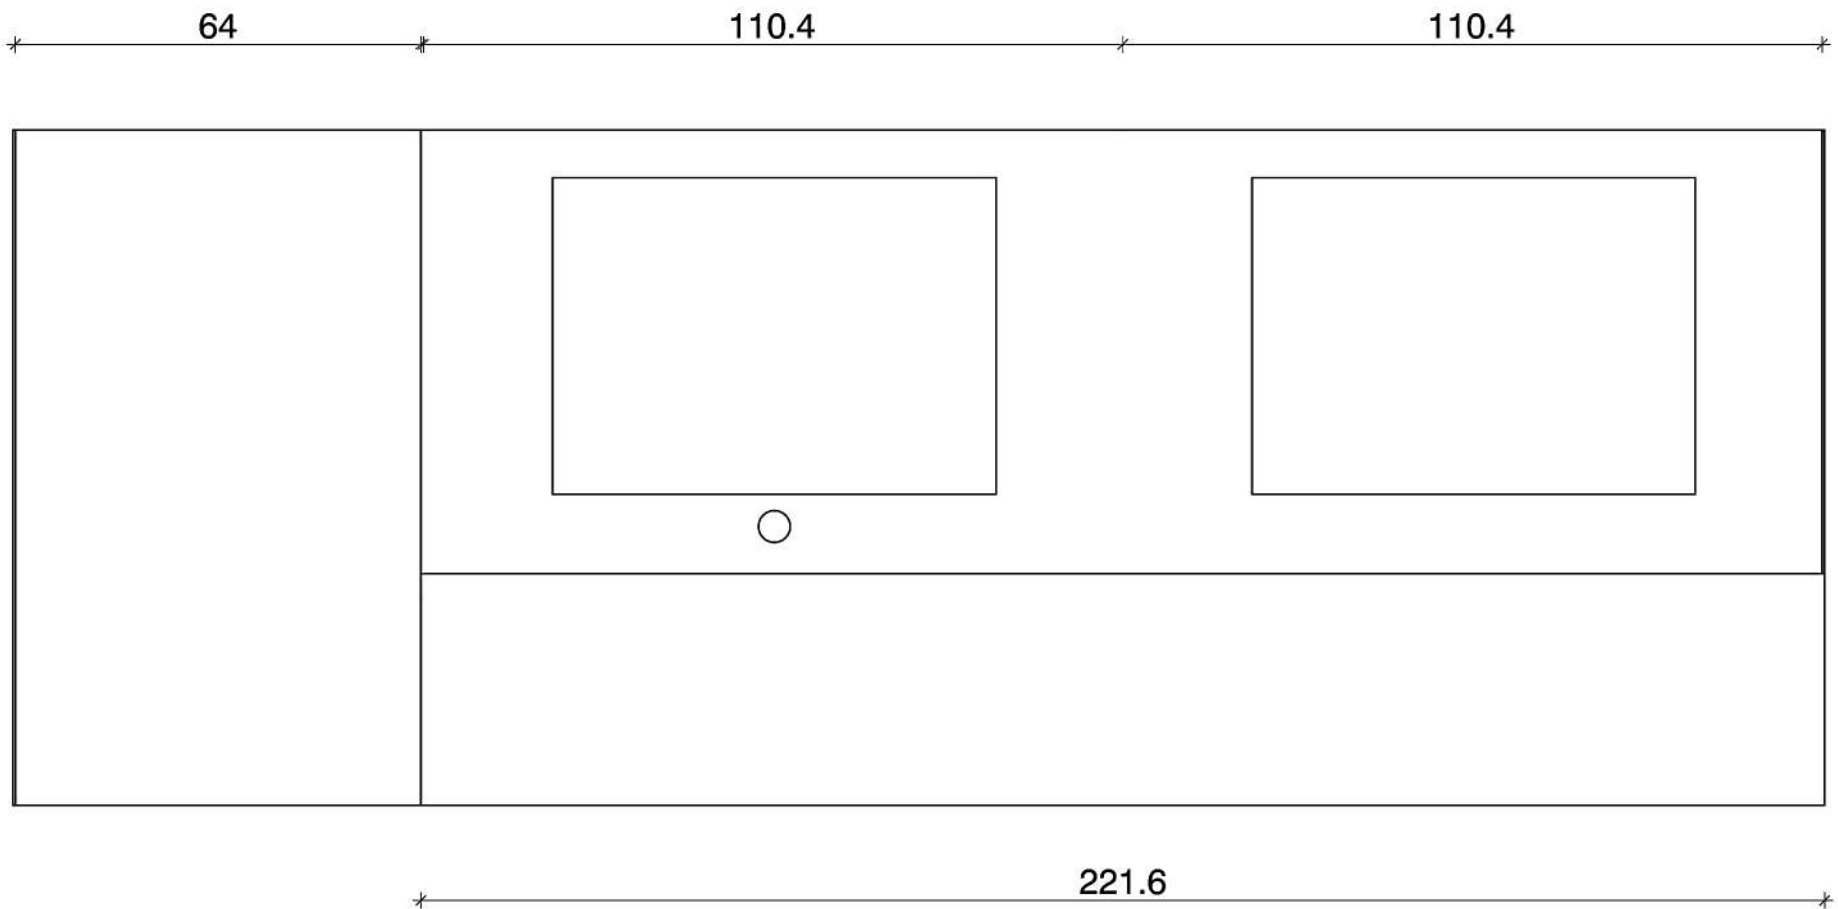

Rivenditore : Qubico - como \_\_\_\_\_

Località : Como \_\_\_\_\_

Marca : Lago \_\_\_\_\_

Modello : Cucina NOW e 36e8 \_\_\_\_\_

Rivenditore : Qubico - como

Località : Como

Marca : Lago

Modello : Cucina NOW e 36e8