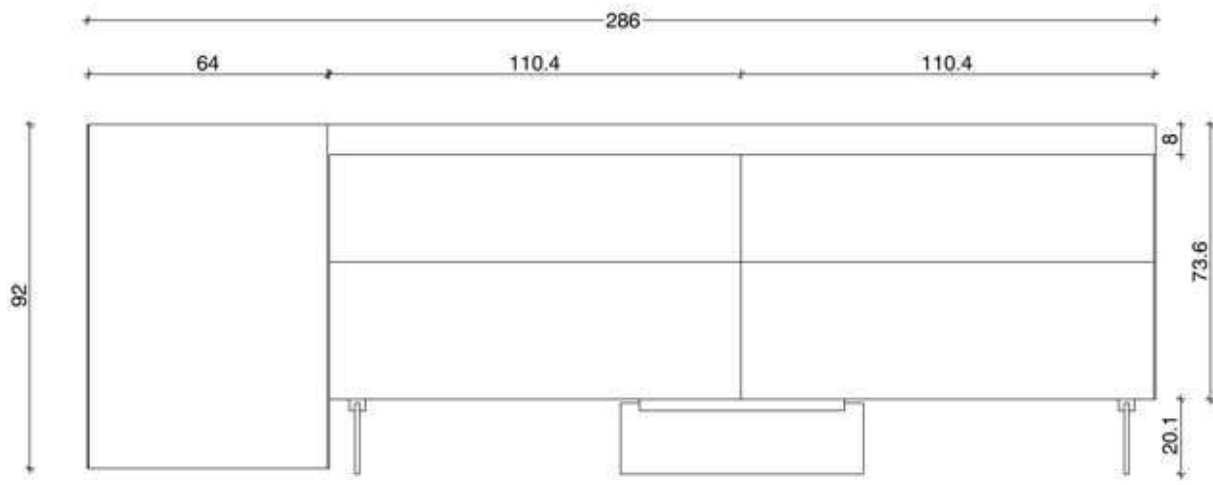

Rivenditore : Qubico - como

Località : Como

Marca : Lago

Modello : Cucina NOW e 36e8

Rivenditore : Qubico - como \_\_\_\_\_

Località : Como \_\_\_\_\_

Marca : Lago \_\_\_\_\_

Modello : Cucina NOW e 36e8 \_\_\_\_\_