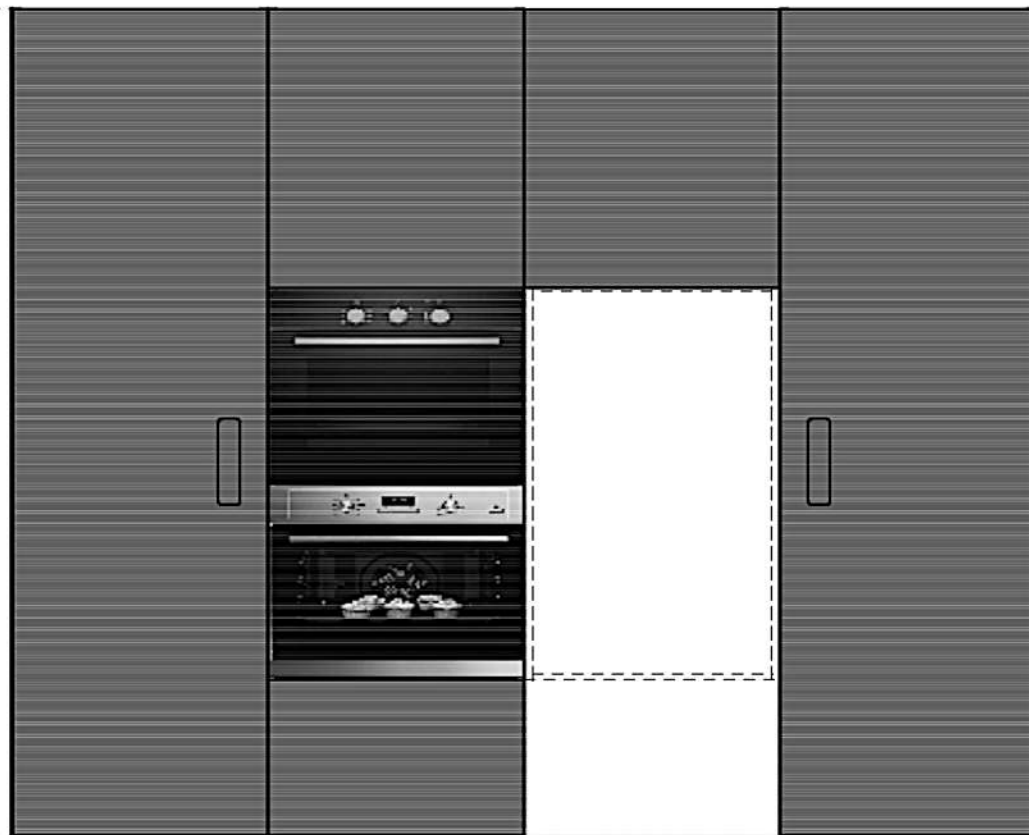

Rivenditore : Rossi MOBILI 1975

Località : Botticino

Marca : Lago

Modello : Air

2261.9

319.9

Rivenditore : Rossi MOBILI 1975

Località : Botticino

Marca : Lago

Modello : Air