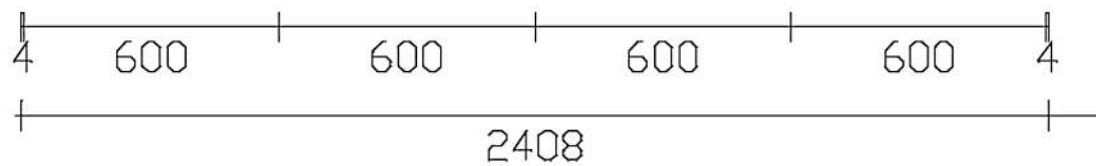

Rivenditore : Rossi MOBILI 1975

Località : Botticino

Marca : Lago

Modello : Air

2261.9

319.9

Rivenditore : Rossi MOBILI 1975

Località : Botticino