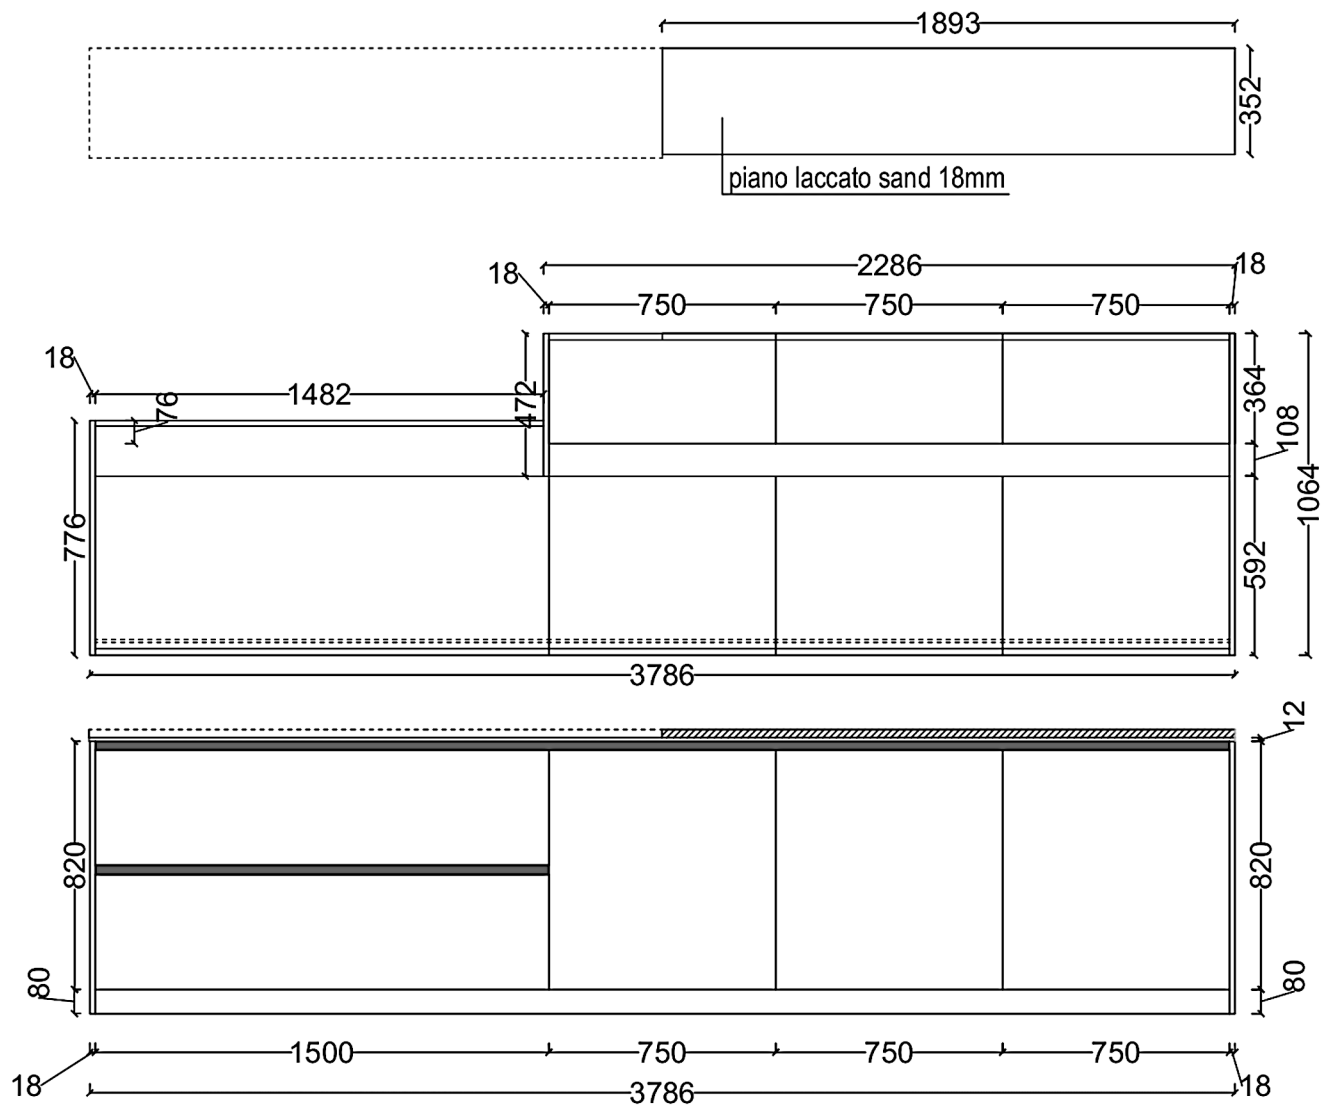

Rivenditore : EDL Arredamenti & Interior Design

Località : Clusone

Marca : Arrital

Modello : Ak project 30°

Rivenditore : EDL Arredamenti & Interior Design

Località : Clusone

Marca : Arrital

Modello : Ak project 30°

Rivenditore : EDL Arredamenti & Interior Design

Località : Clusone

Marca : Arrital

Modello : Ak project 30°