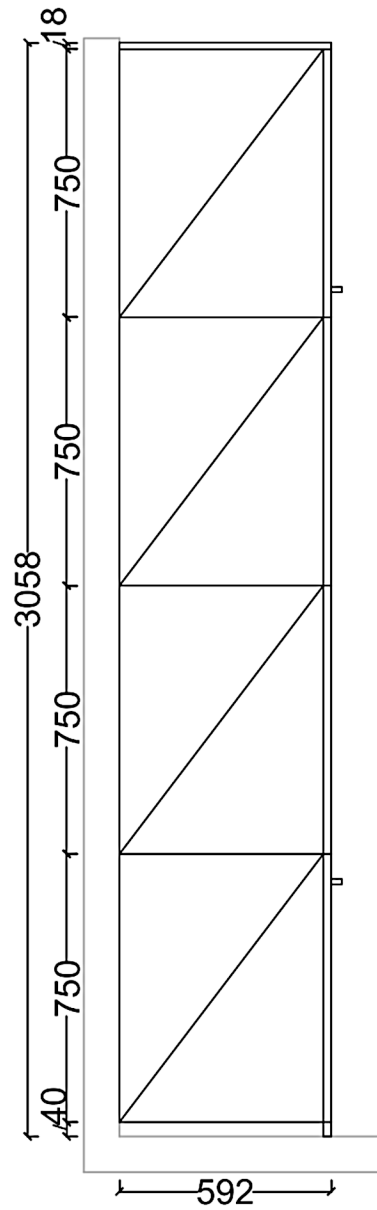

Rivenditore : EDL Arredamenti & Interior Design

Località : Clusone

Marca : Arrital

Modello : Ak project 30°

Rivenditore : EDL Arredamenti & Interior Design

Località : Clusone

Marca : Arrital

Modello : Ak project 30°

Rivenditore : EDL Arredamenti & Interior Design

Località : Clusone

Marca : Arrital

Modello : Ak project 30°