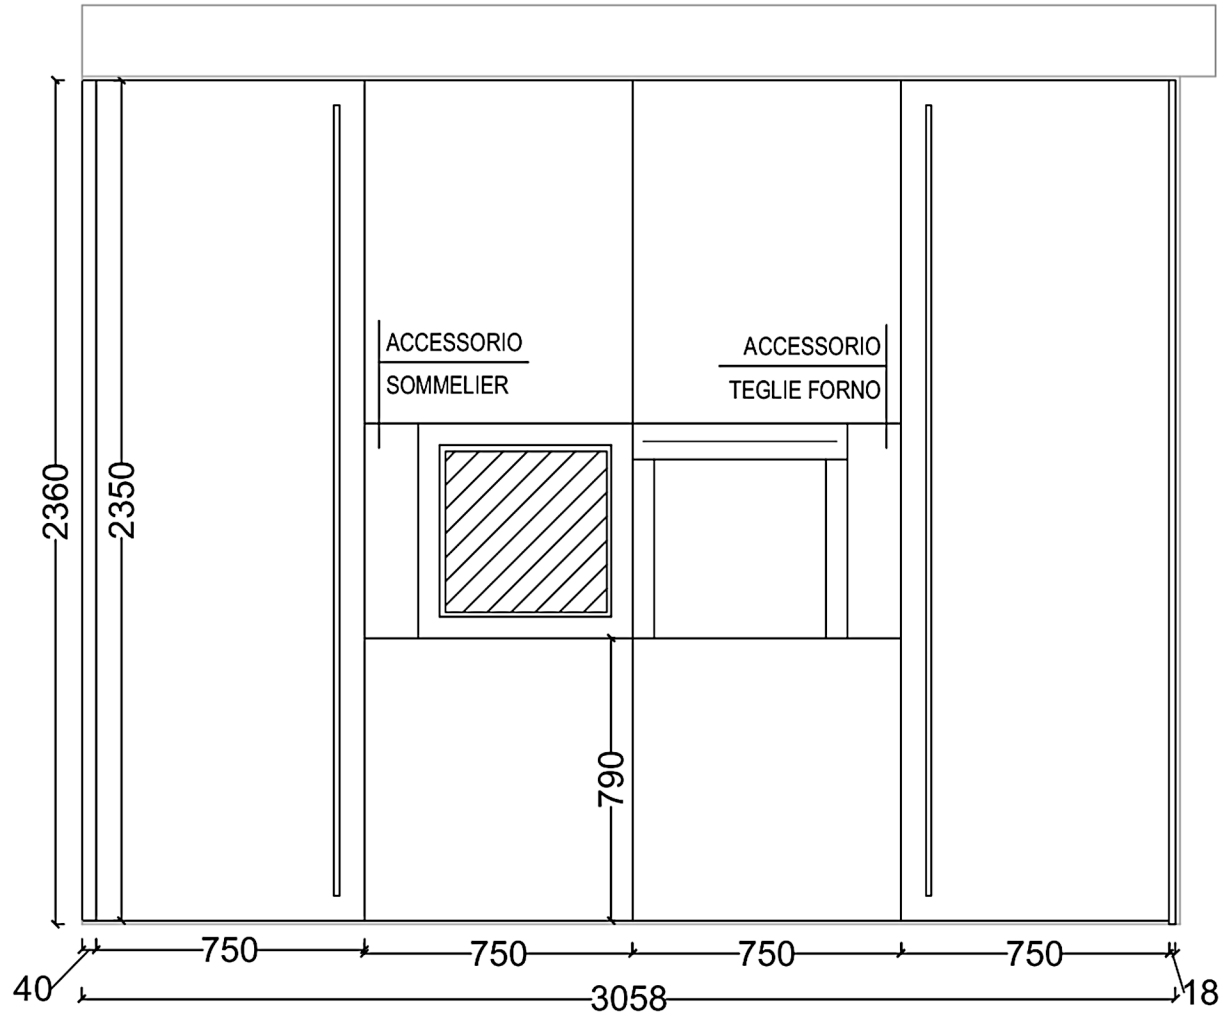

Rivenditore : EDL Arredamenti & Interior Design

Località : Clusone

Marca : Arrital

Modello : Ak project 30°

Rivenditore : EDL Arredamenti & Interior Design

Località : Clusone

Marca : Arrital

Modello : Ak project 30°

Rivenditore : EDL Arredamenti & Interior Design

Località : Clusone

Marca : Arrital

Modello : Ak project 30°