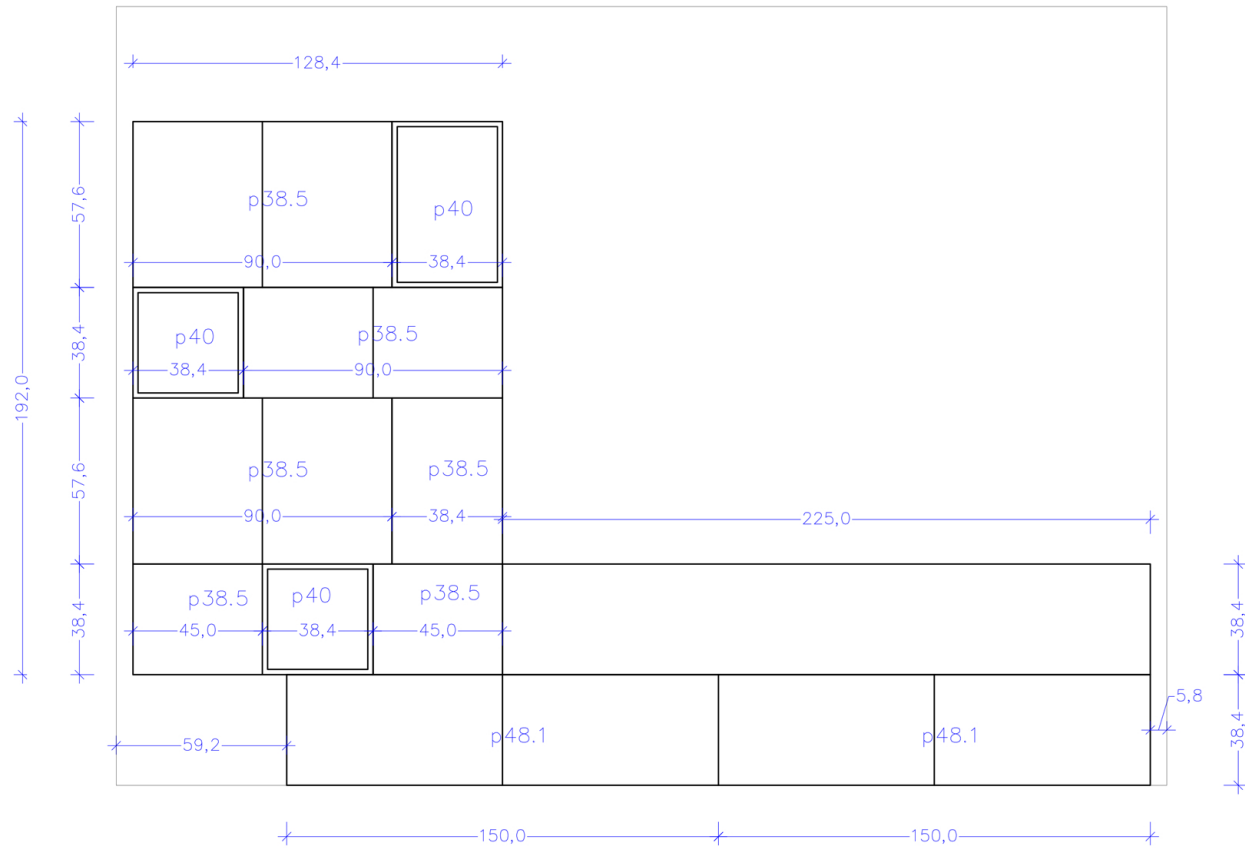

PROSPETTO

PIANTA

Rivenditore: Radaelli Arredamenti

Località: Arosio (CO)

Marca: Presotto Italia

Modello: Modul Art