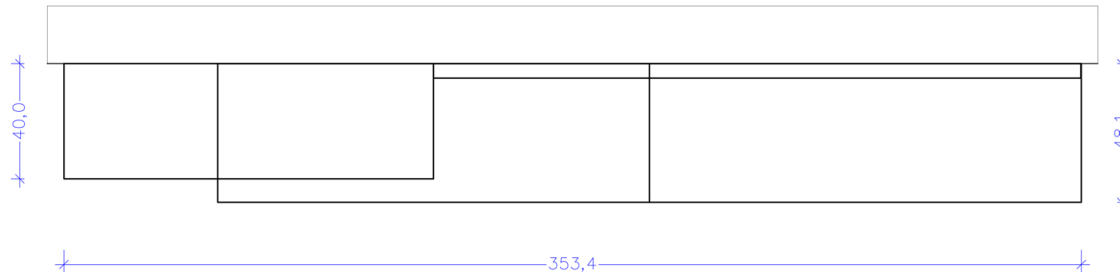

PROSPETTO

PIANTA

Rivenditore: Radaelli Arredamenti

Località: Arosio (CO)

Marca: Presotto Italia

Modello: Modul Art