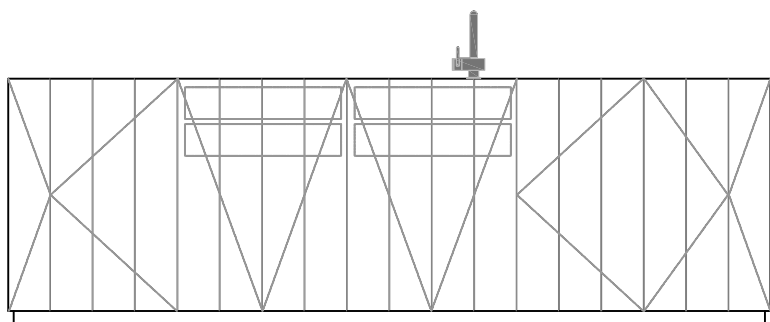

# FLOAT

RIVENDITORE	FOSSATI INTERNI
LOCALITA'	MACHERIO/MONZA
MARCA	MODULNOVA
MODELLO	FLOAT