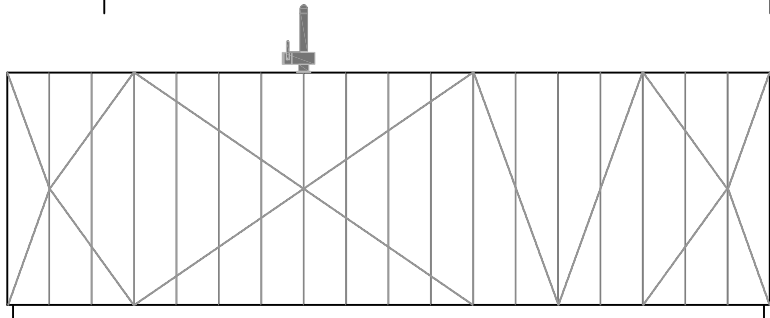

# FLOAT

RIVENDITORE	FOSSATI INTERNI
LOCALITA'	MACHERIO/MONZA
MARCA	MODULNOVA
MODELLO	FLOAT