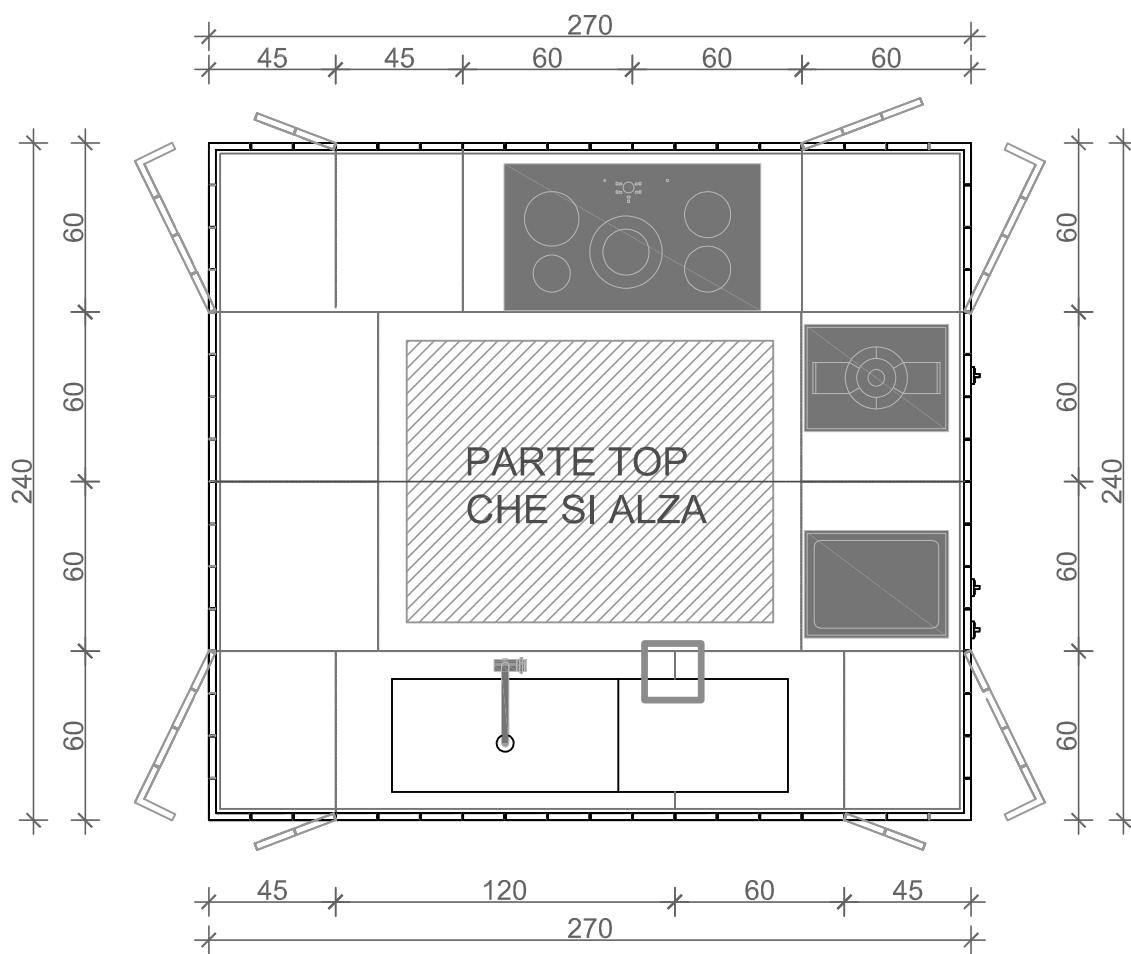

# FLOAT

RIVENDITORE	FOSSATI INTERNI
LOCALITA'	MACHERIO/MONZA
MARCA	MODULNOVA
MODELLO	FLOAT