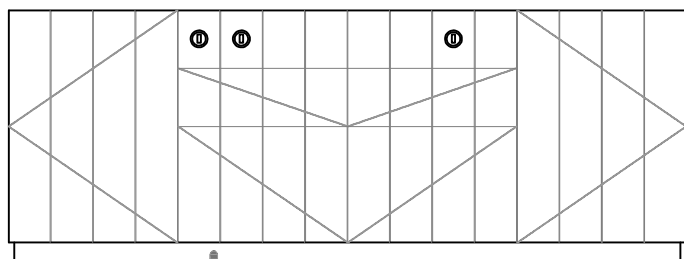

# FLOAT

RIVENDITORE	FOSSATI INTERNI
LOCALITA'	MACHERIO/MONZA
MARCA	MODULNOVA
MODELLO	FLOAT