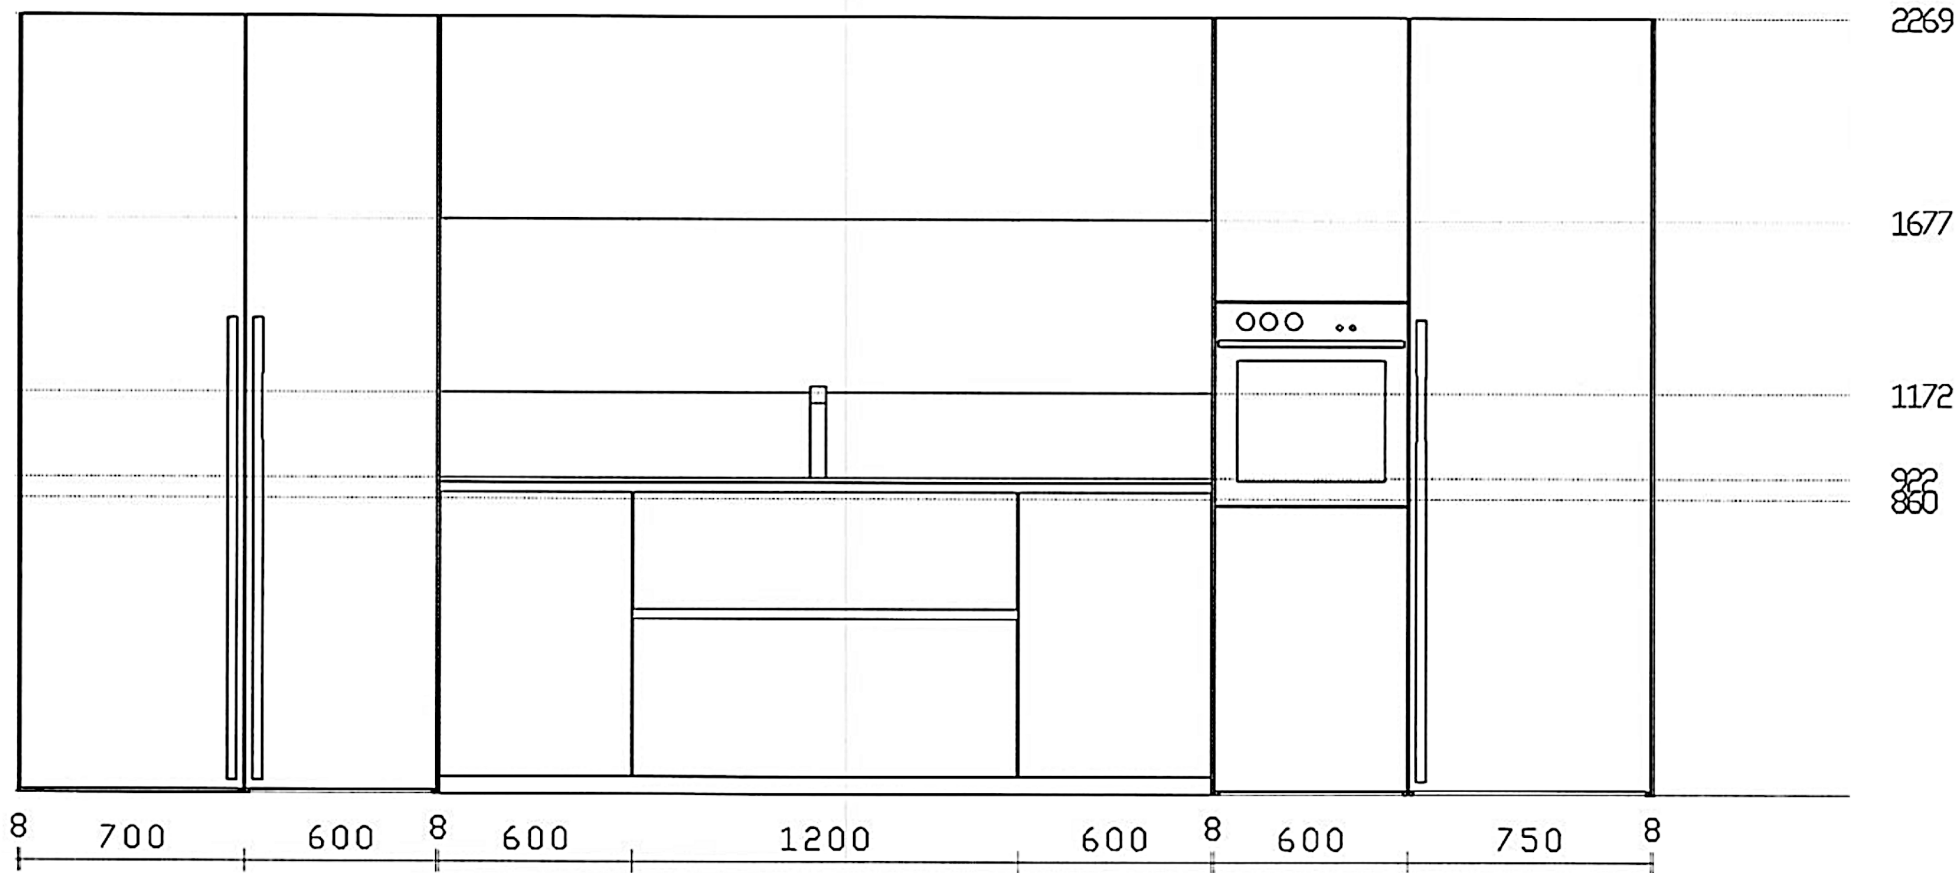

Rivenditore : Haus+

Località : Bassano Del Grappa

Marca : Zampieri Cucine

Modello : Axis 22

Rivenditore : Haus+  
 Località : Bassano Del Grappa  
 Marca : Zampieri Cucine  
 Modello : Axis 22

910

910

600

1200

600

Rivenditore : Haus+

Località : Bassano Del Grappa

Marca : Zampieri Cucine

Modello : Axis 22

Interno Isola

Esterno Isola