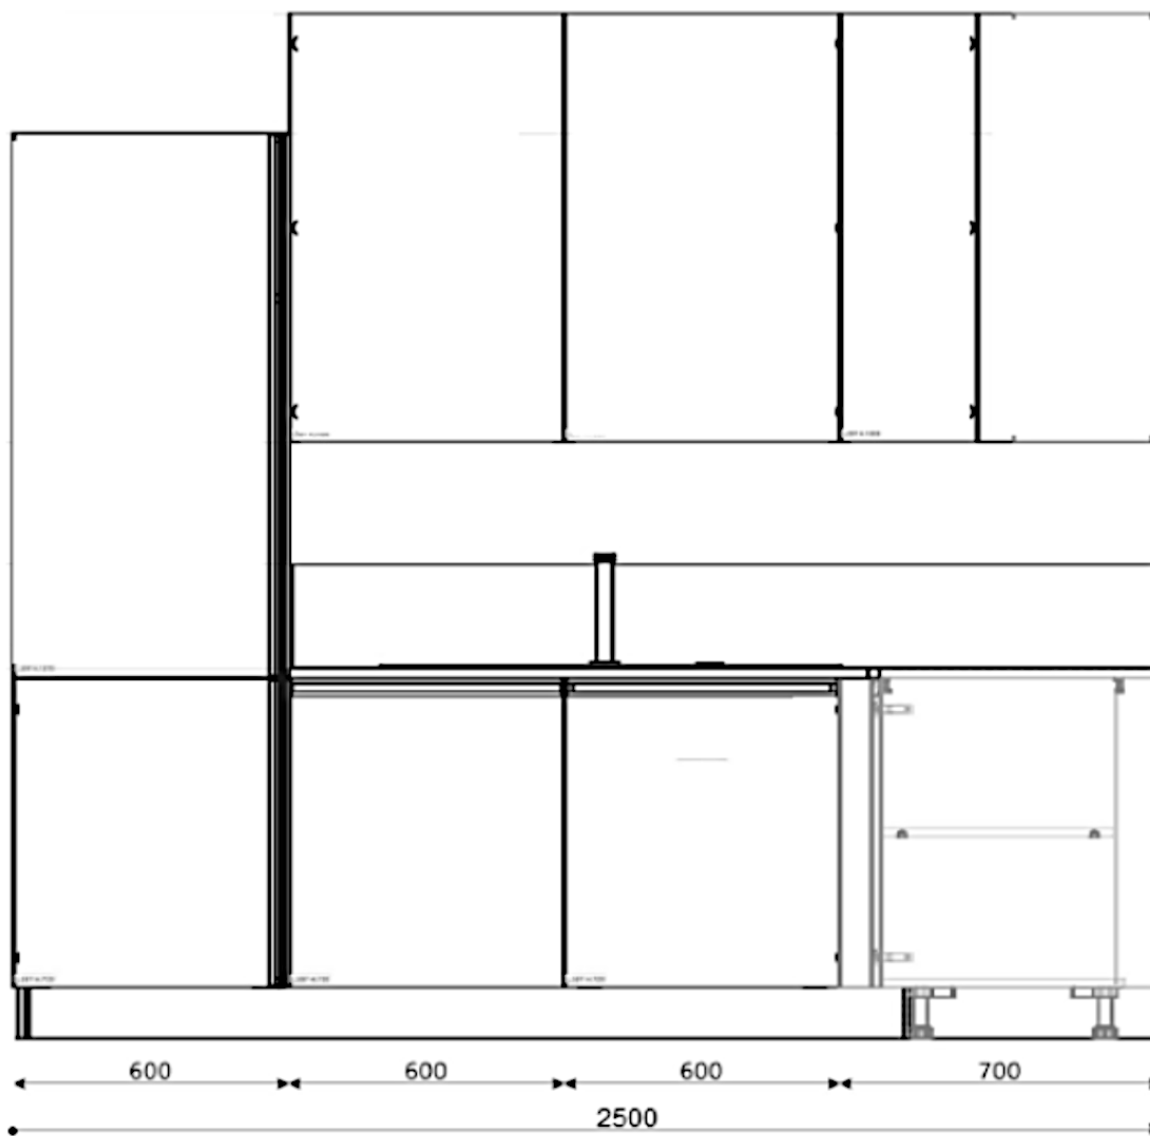

2396

2116

Rivenditore : Binacci Arredamenti

Località : Roma

Marca : Veneta Cucine

Modello : Start Presa