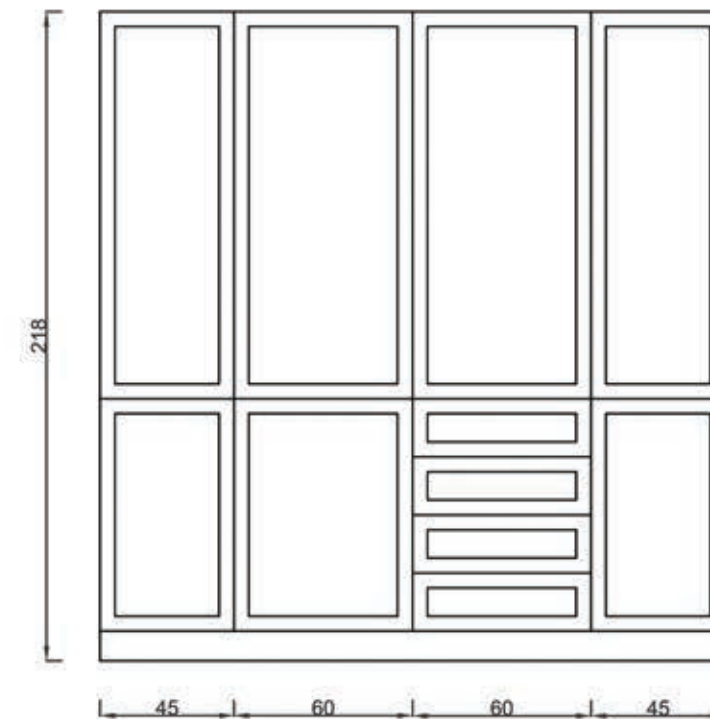

**Pianta cucina**

**Pianta gruppo colonne**

**Prospetto cucina**

**Prospetto gruppo colonne**

**Rivenditore:** Aelle Arredare

**Località:** Tavazzano con Villavesco (LO)

**Marca:** Snaidero

**Modello:** Hera