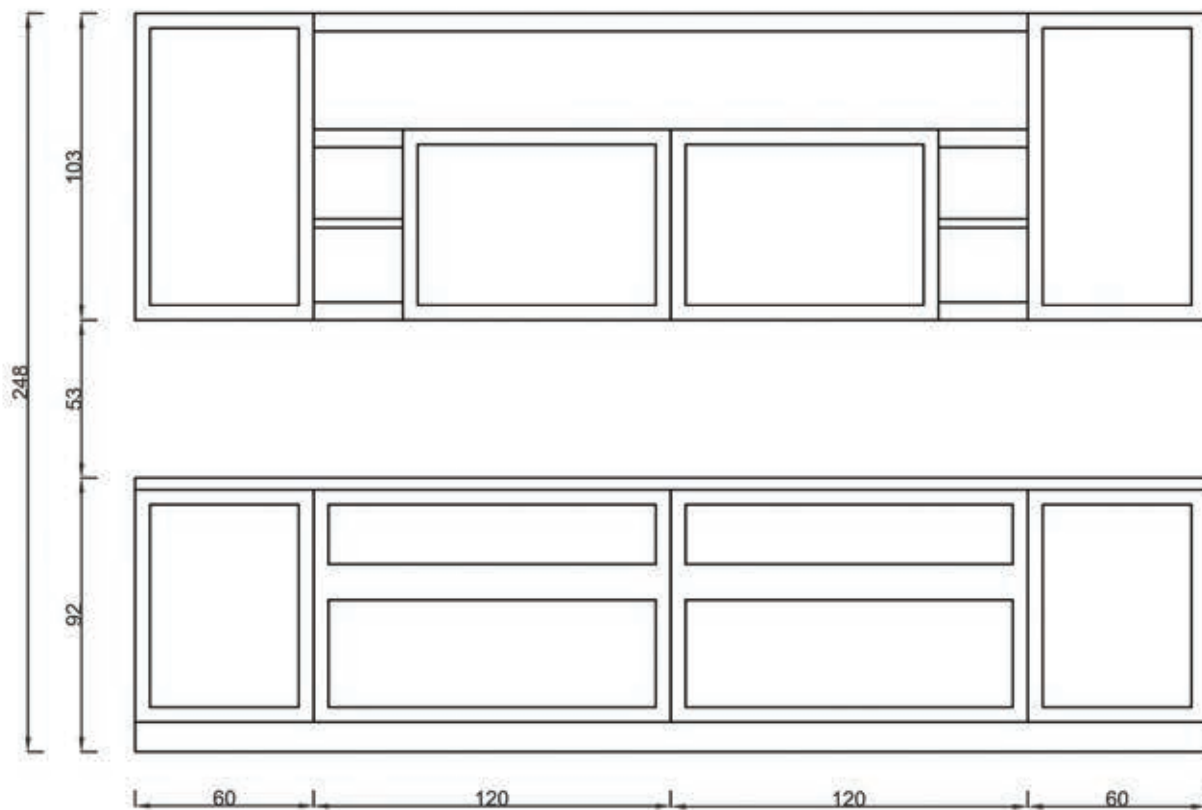

**Pianta cucina**

**Pianta gruppo colonne**

**Prospetto cucina**

**Prospetto gruppo colonne**

**Rivenditore:** Aelle Arredare

**Località:** Tavazzano con Villavesco (LO)

**Marca:** Snaidero

**Modello:** Hera