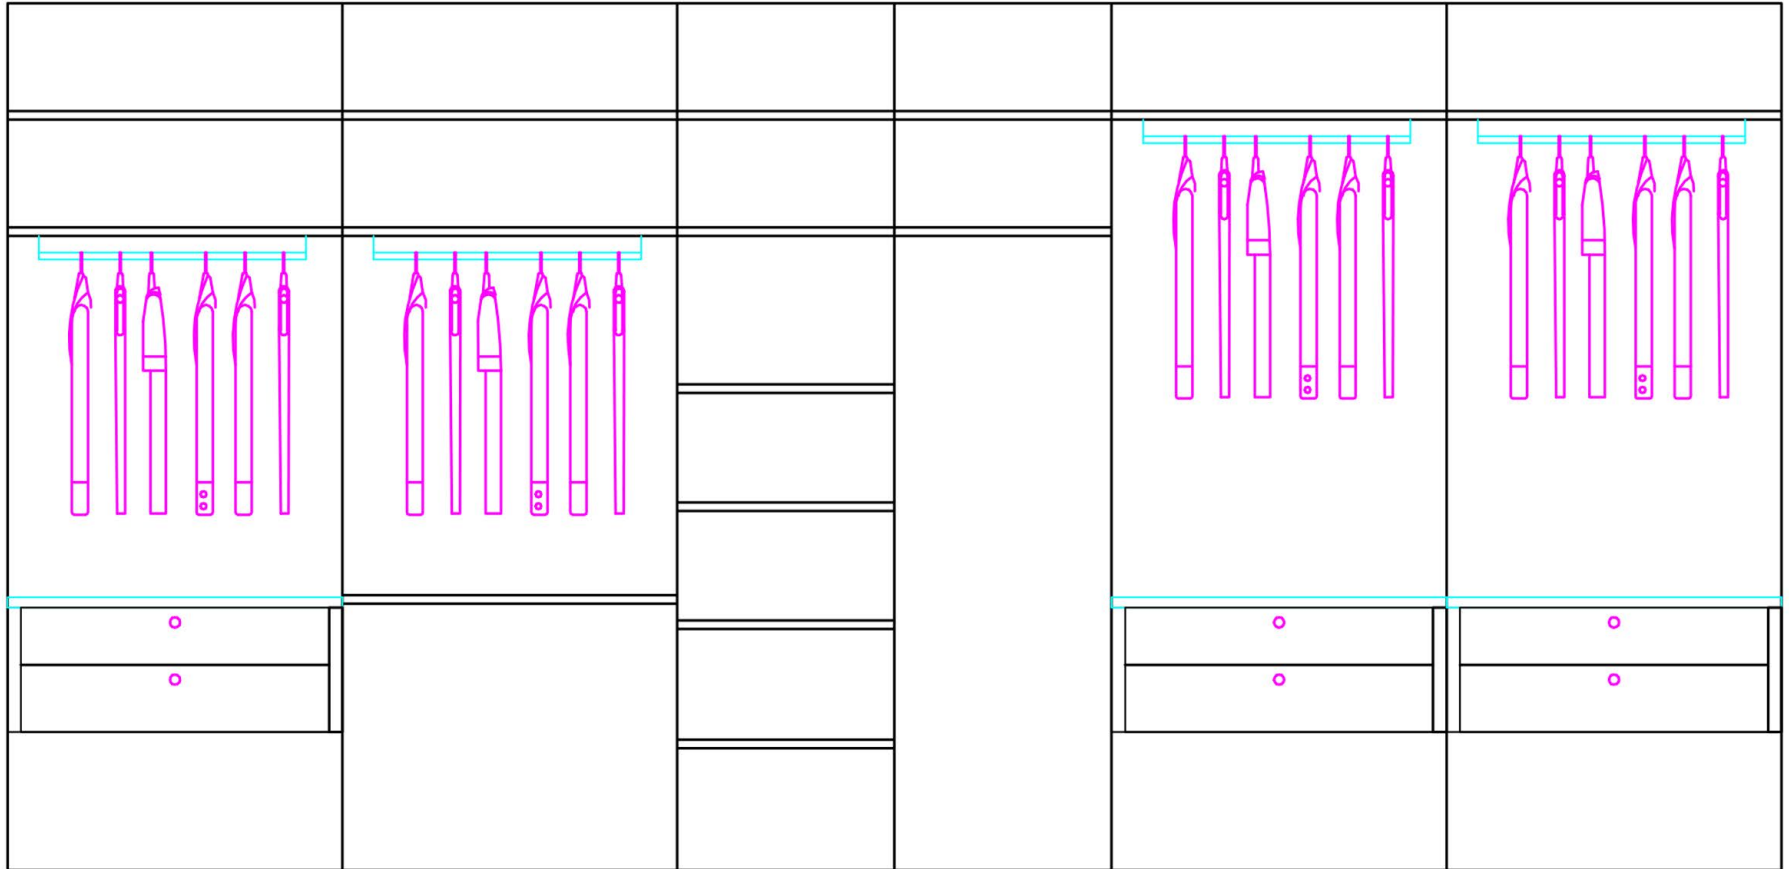

530

58

257,4

Rivenditore: Lazzarini Home Project

Località: Lurano (BG)

Marca: Feg

Modello: Cargo con specchio