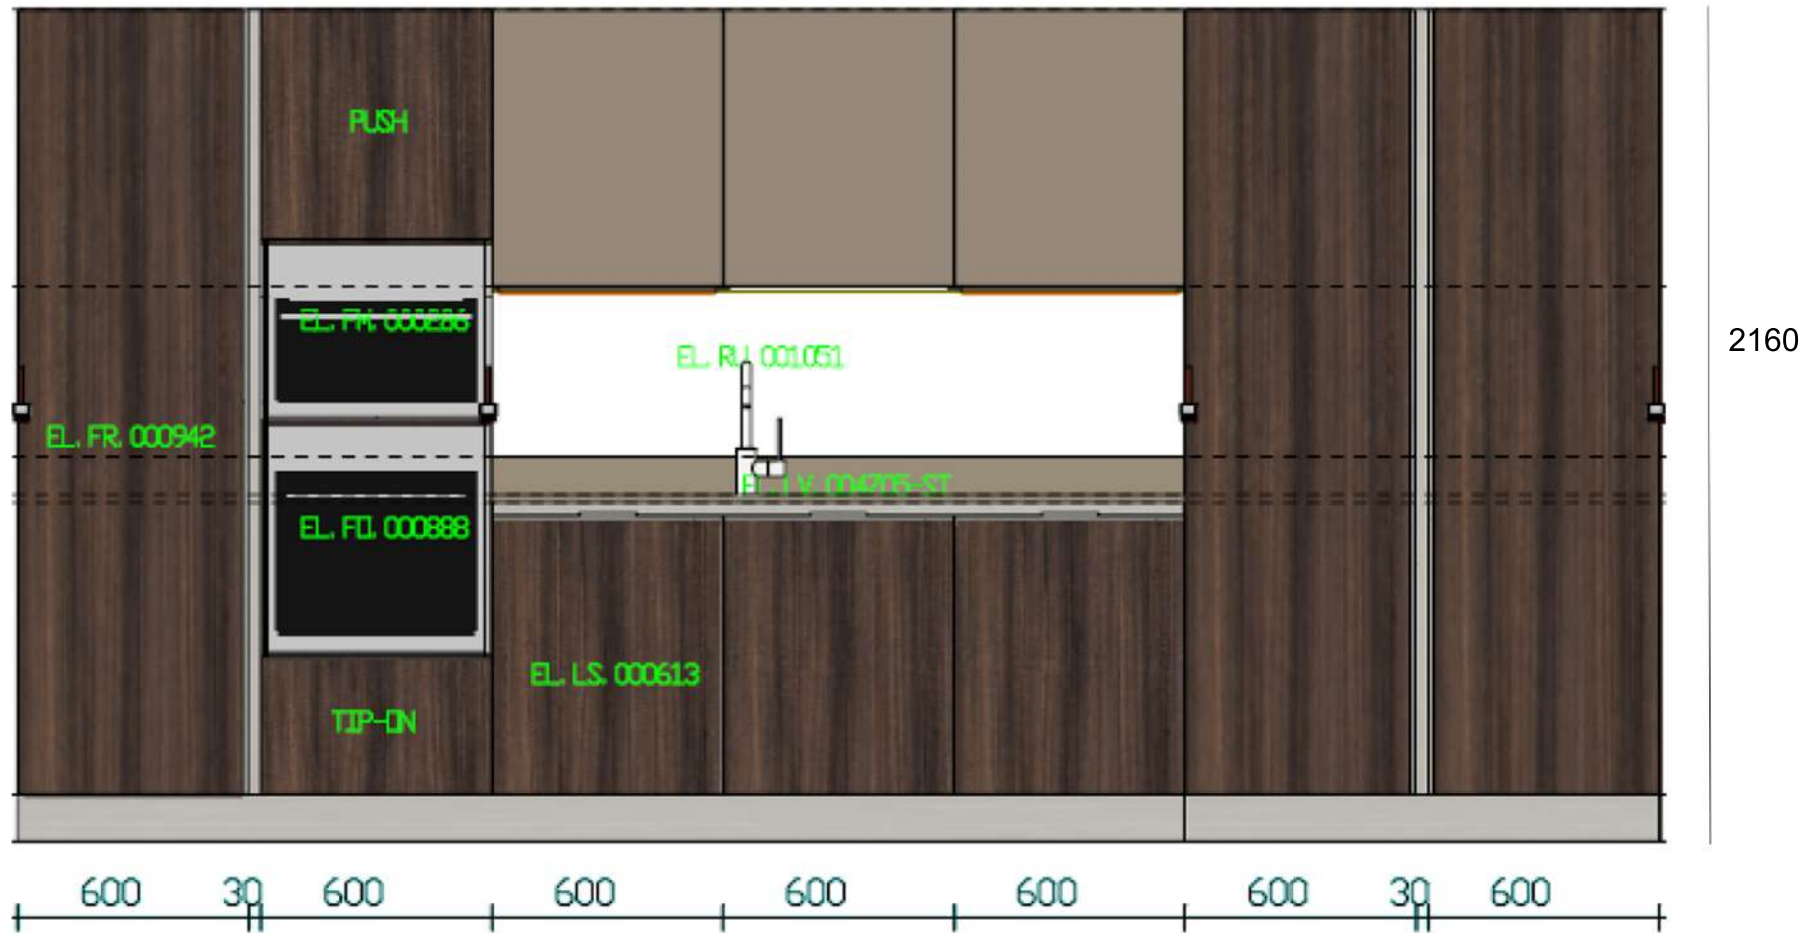

4200

Rivenditore: Mobili De Pianto

Località: Cercino (SO)

Marca: Febal

Modello: Era

**Rivenditore:** Mobili De Pianto  
**Località:** Cercino (SO)  
**Marca:** Febal  
**Modello:** Era