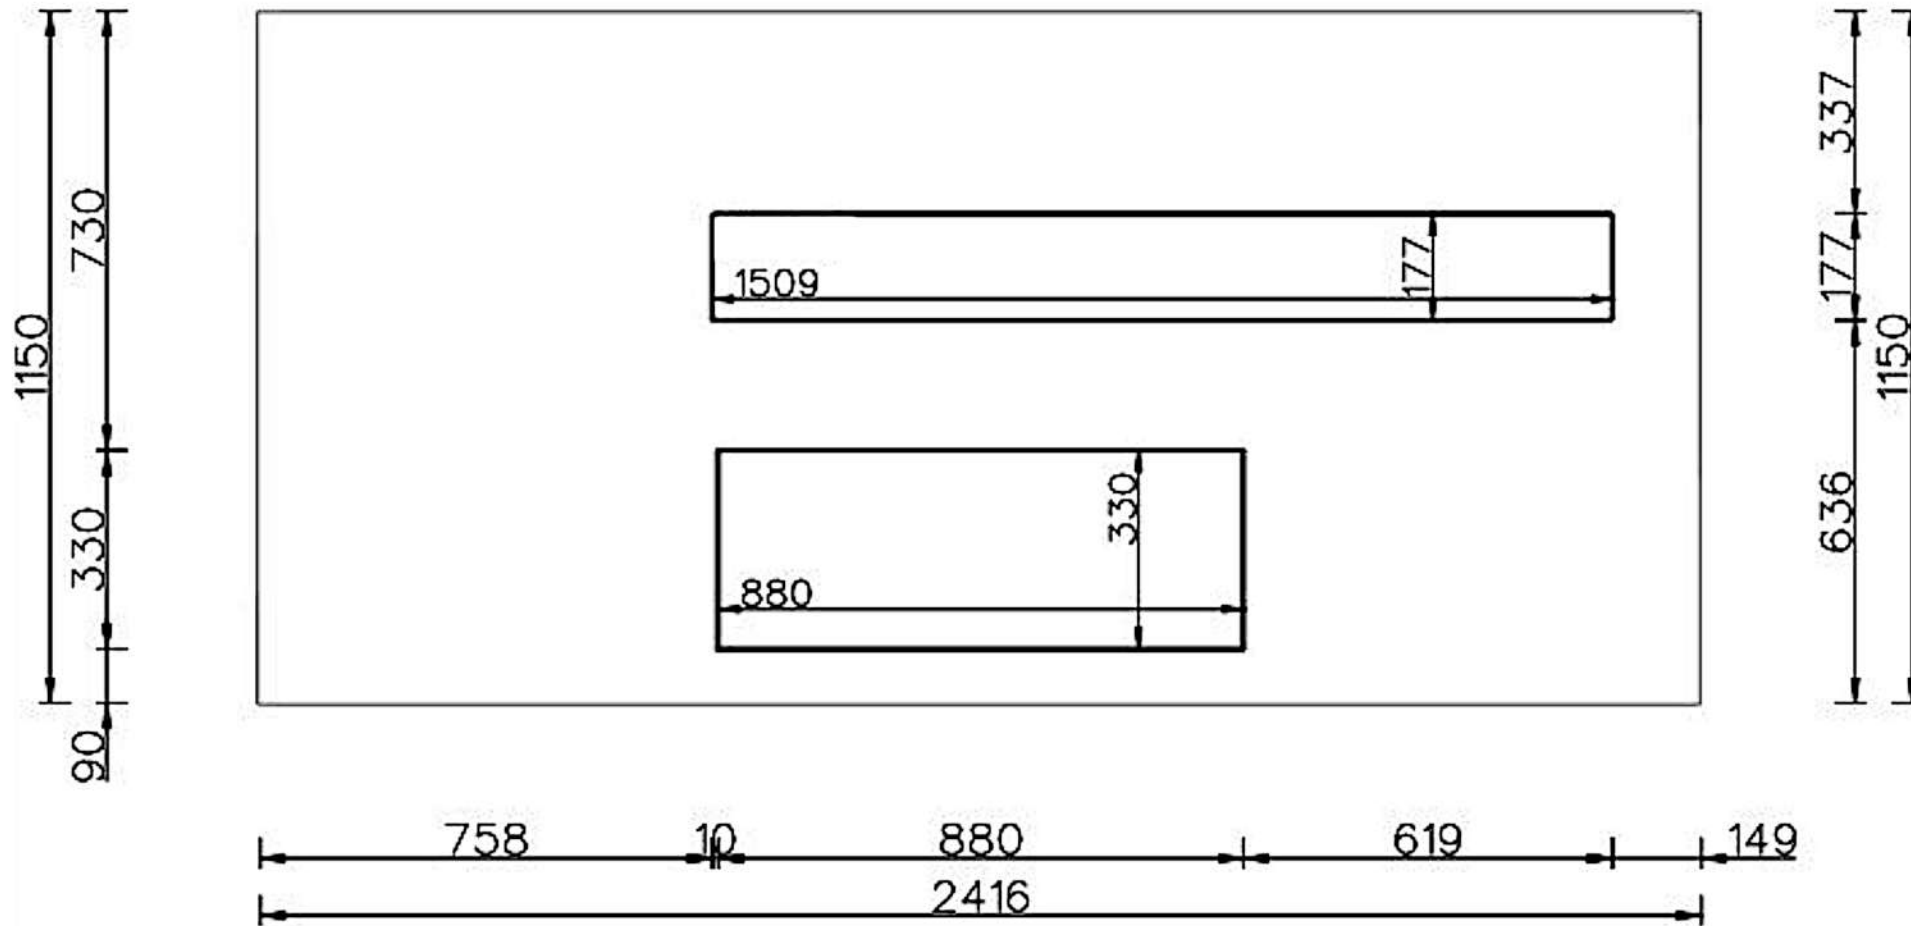

Rivenditore : Binacci Arredamenti

Località : Roma

Marca : Euromobil

Modello : Telero