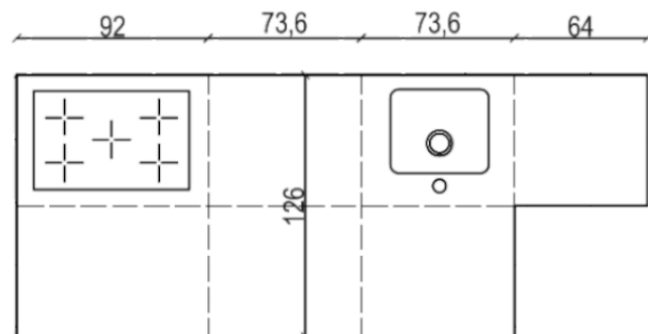

Rivenditore : Moro Arredamenti s.r.l.

Località : Lonate Pozzolo

Marca : Lago

Modello : 36e8