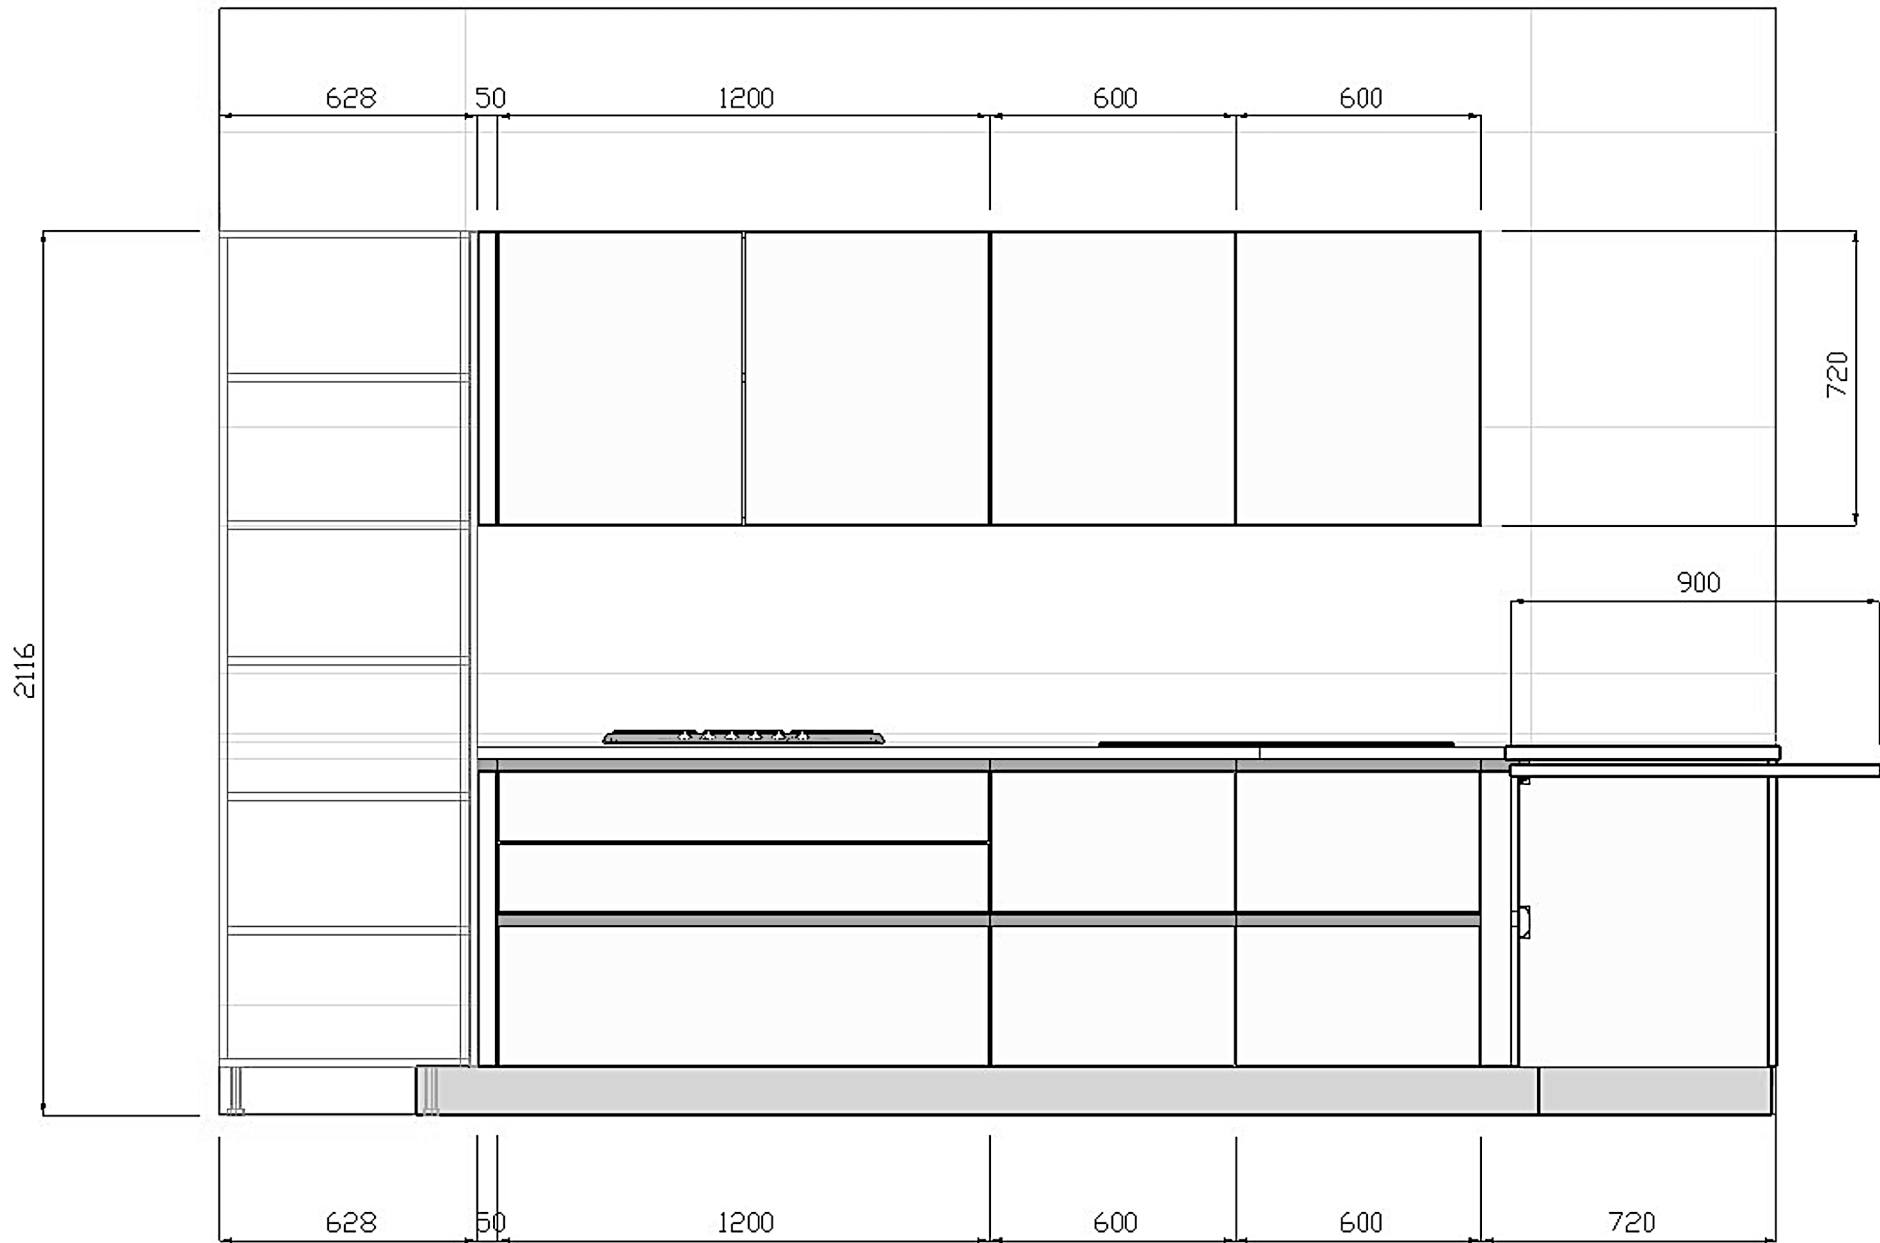

Rivenditore : Erbarredi Lissone

Località : Lissone

Marca : Veneta Cucine

Modello : Start j

Rivenditore : Erbarredi Lissone

Località : Lissone

Marca : Veneta Cucine

Modello : Start j

Rivenditore : Erbarredi Lissone

Località : Lissone

Marca : Veneta Cucine

Modello : Start j