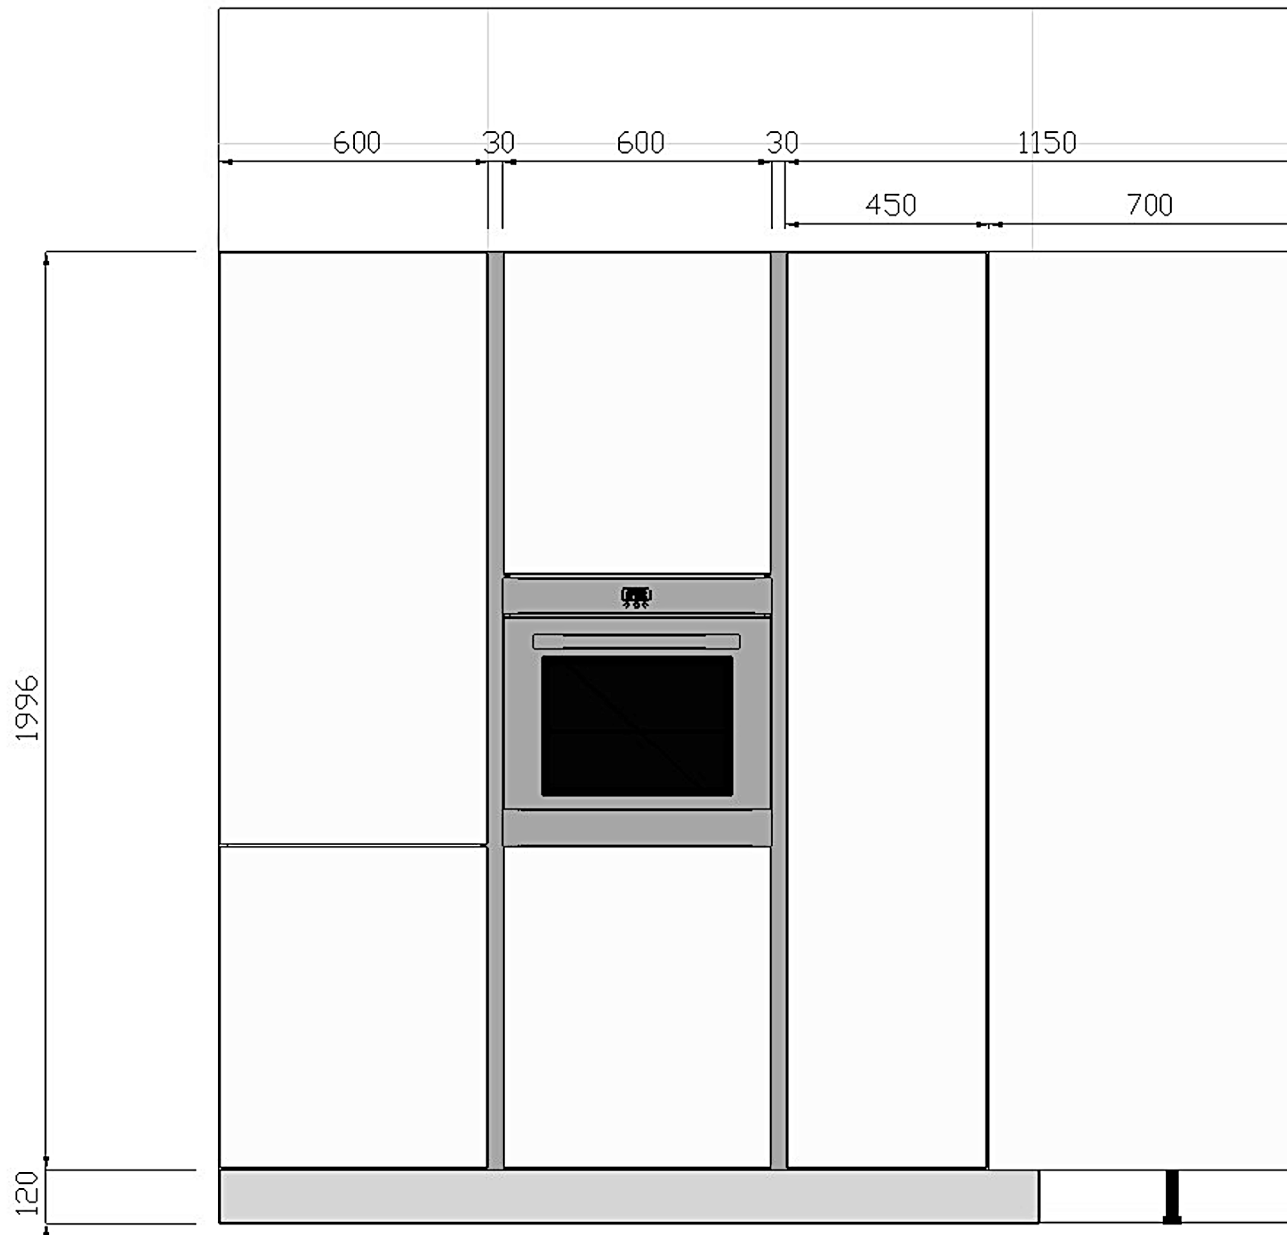

Rivenditore : Erbarredi Lissone

Località : Lissone

Marca : Veneta Cucine

Modello : Start j