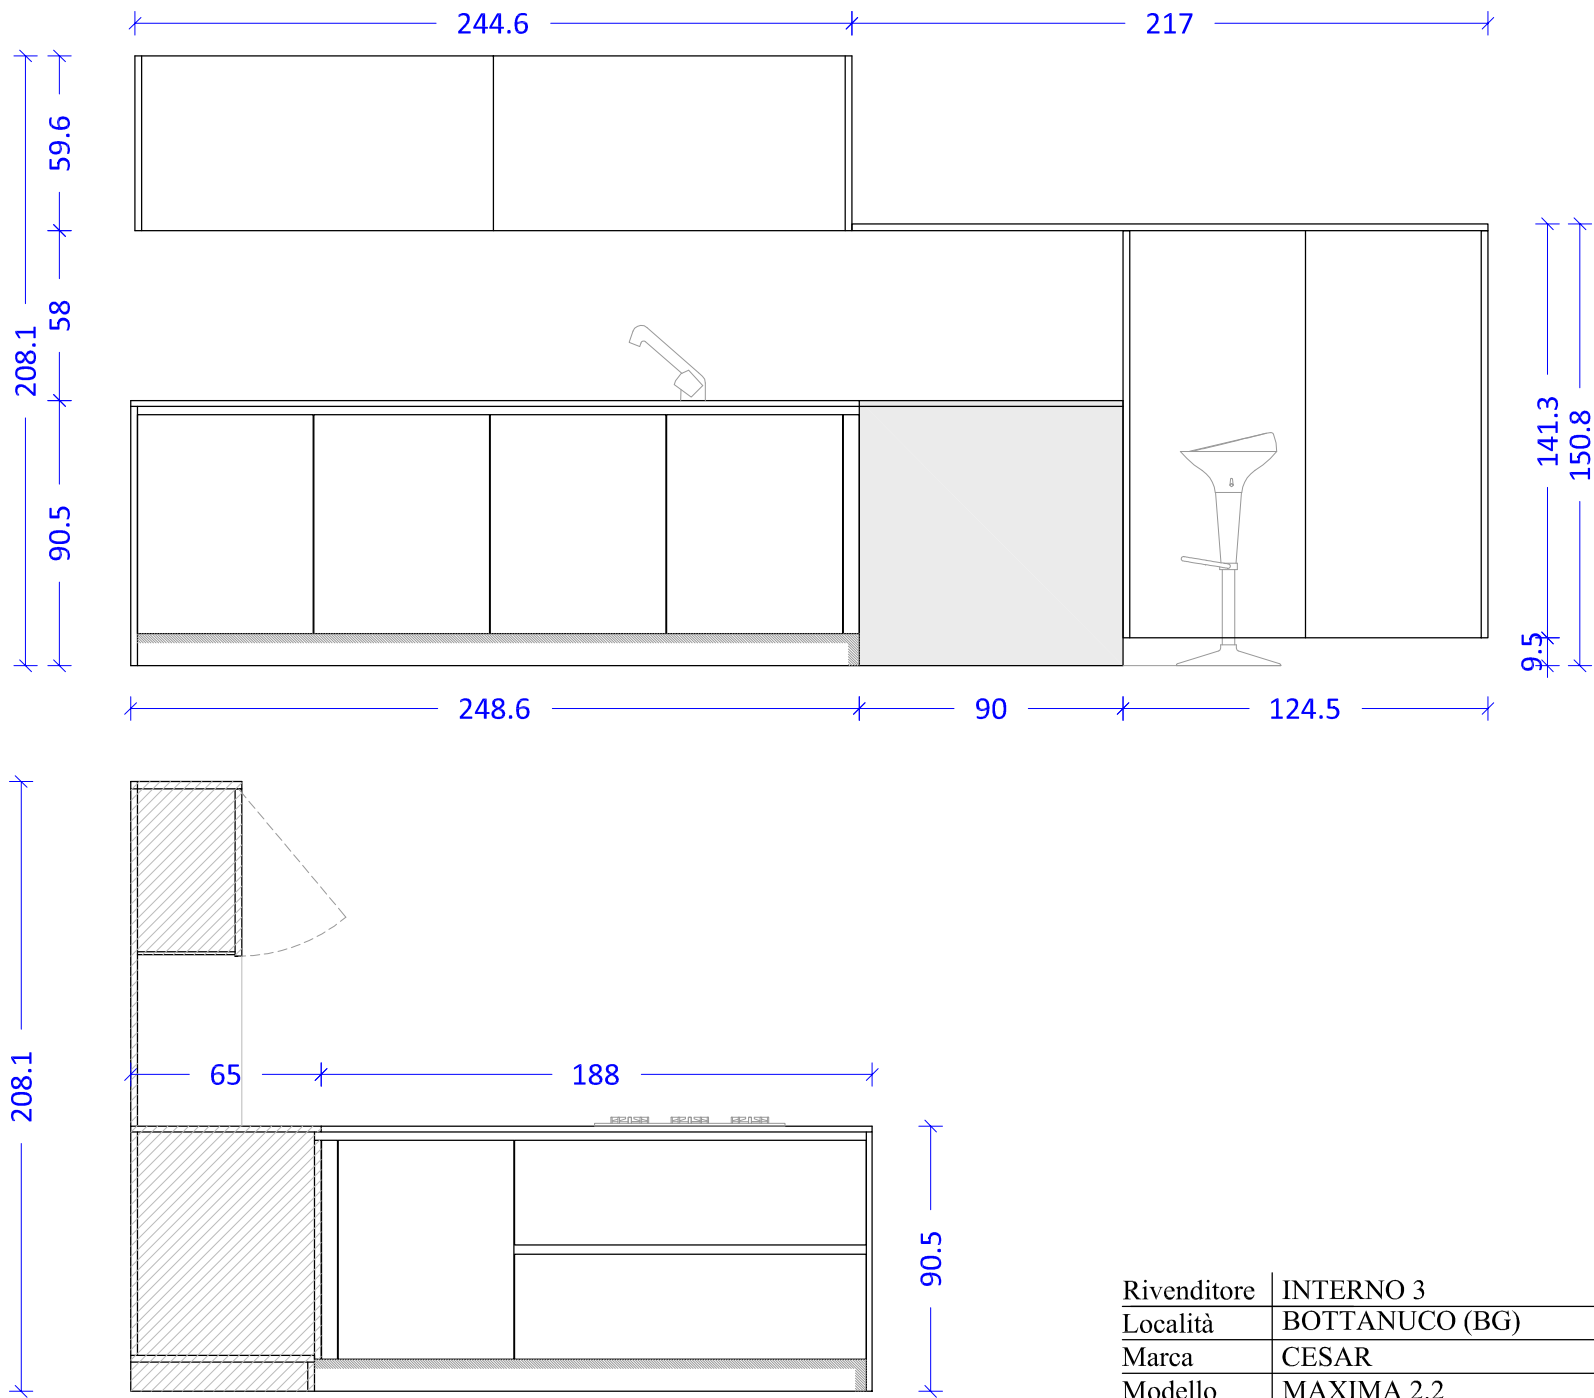

Rivenditore	INTERNO 3
Località	BOTTANUCO (BG)
Marca	CESAR
Modello	MAXIMA 2.2

Rivenditore	INTERNO 3
Località	BOTTANUCO (BG)
Marca	CESAR
Modello	MAXIMA 2.2

Rivenditore	INTERNO 3
Località	BOTTANUCO (BG)
Marca	CESAR
Modello	MAXIMA 2.2