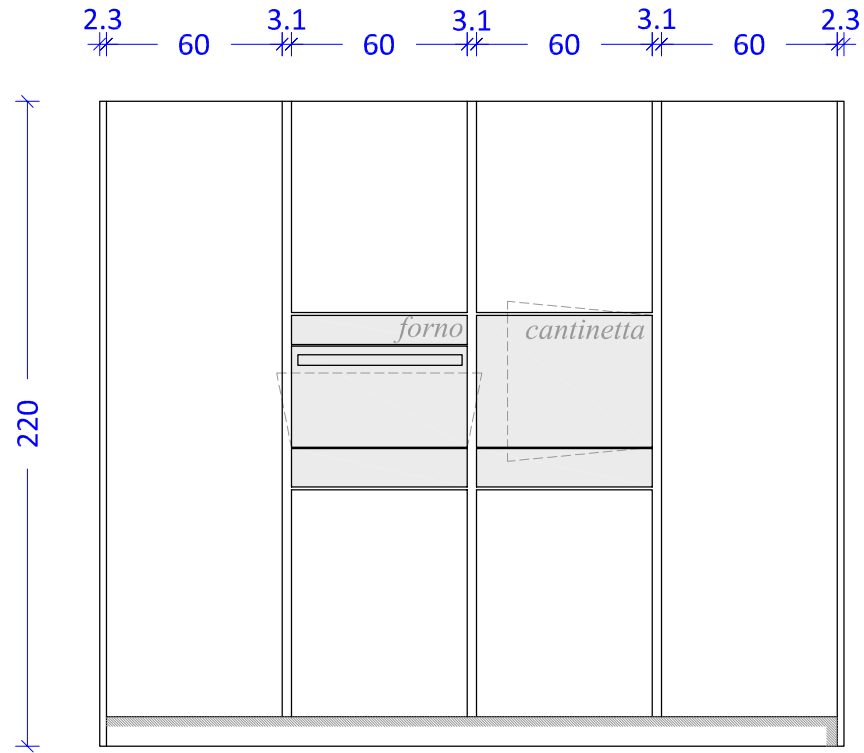

Rivenditore	INTERNO 3
Località	BOTTANUCO (BG)
Marca	CESAR
Modello	MAXIMA 2.2

Rivenditore	INTERNO 3
Località	BOTTANUCO (BG)
Marca	CESAR
Modello	MAXIMA 2.2

Rivenditore	INTERNO 3
Località	BOTTANUCO (BG)
Marca	CESAR
Modello	MAXIMA 2.2