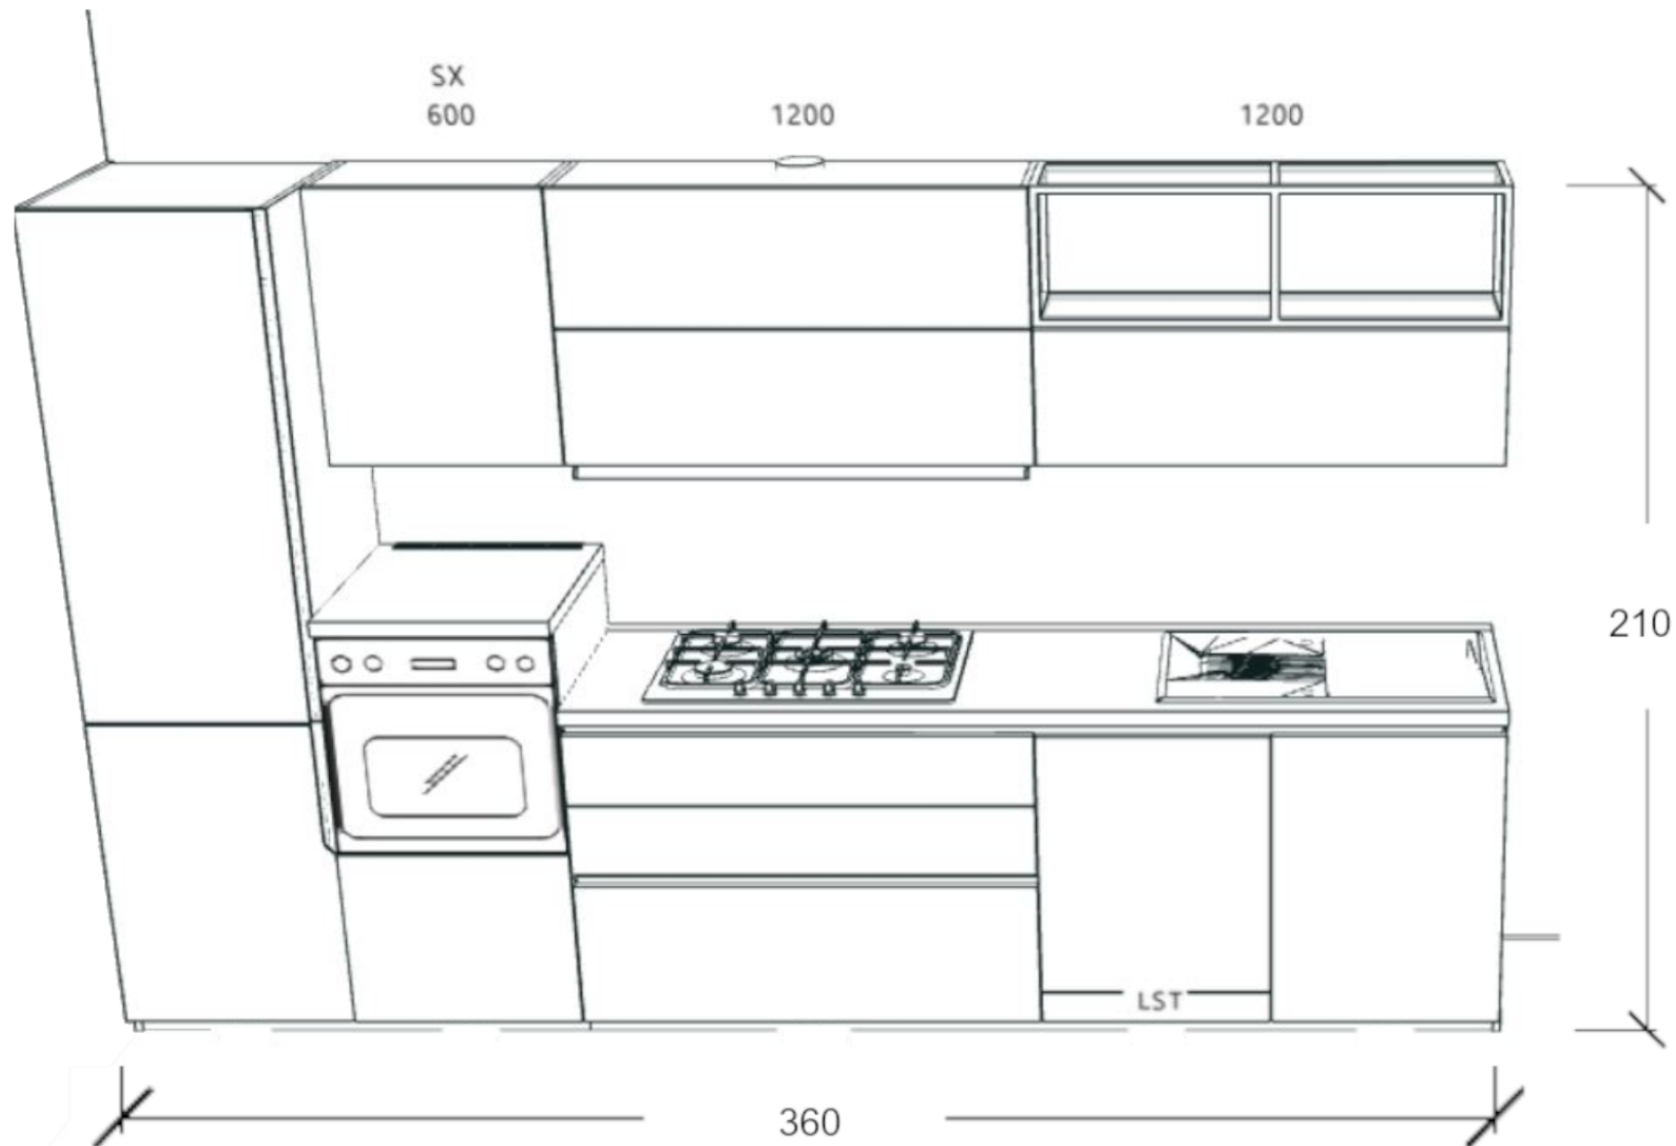

Rivenditore : Arredamenti Pastore Srl

Località : Roma

Marca : Lube

Modello : Immagina Plus

PROFONDITA' 60 cm

Rivenditore : Arredamenti Pastore Srl

Località : Roma

Marca : Lube

Modello : Immagina Plus