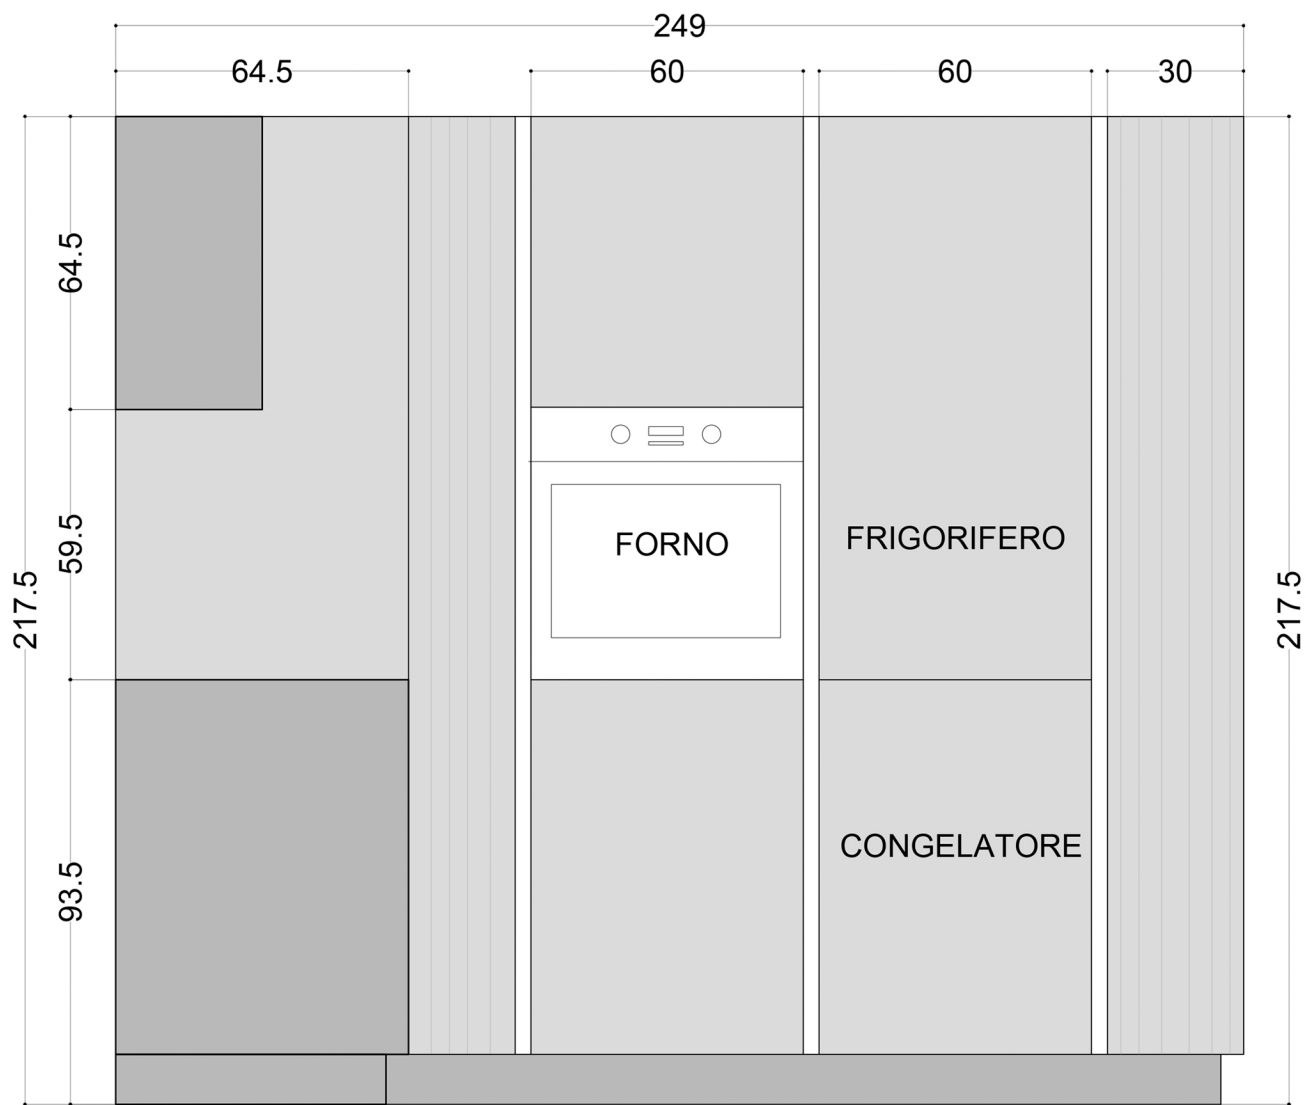

PIANTA

Rivenditore : **Fava Arreda**

Località : **Sora**

Marca : **Snaidero**

Modello : **Ola**

PROSPETTO A

Rivenditore : **Fava Arreda**

Località : **Sora**

Marca : **Snaidero**

Modello : **Ola**

PROSPETTO B

Rivenditore : **Fava Arreda**

Località : **Sora**

Marca : **Snaidero**

Modello : **Ola**