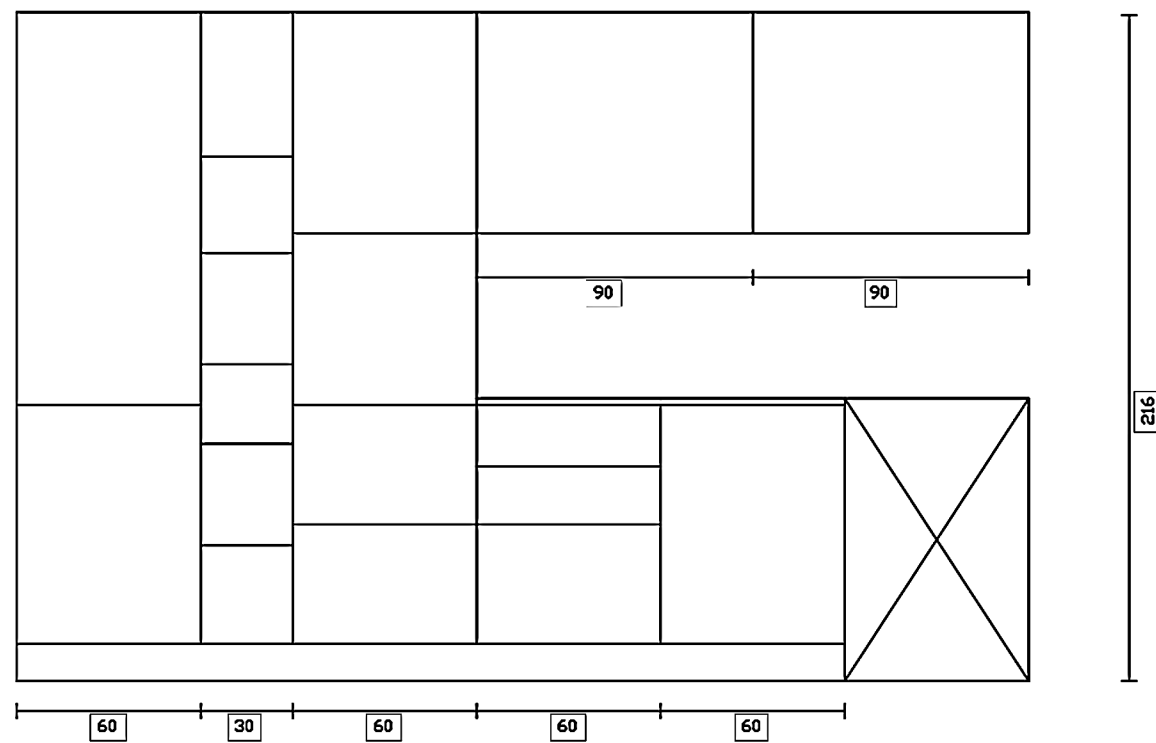

Rivenditore : Marcucci Arredamenti Srl \_\_\_\_\_

Località : Roma \_\_\_\_\_

Marca : Composit \_\_\_\_\_

Modello : Mood \_\_\_\_\_

Rivenditore : Marcucci Arredamenti Srl

Località : Roma

Marca : Composit

Modello : Mood