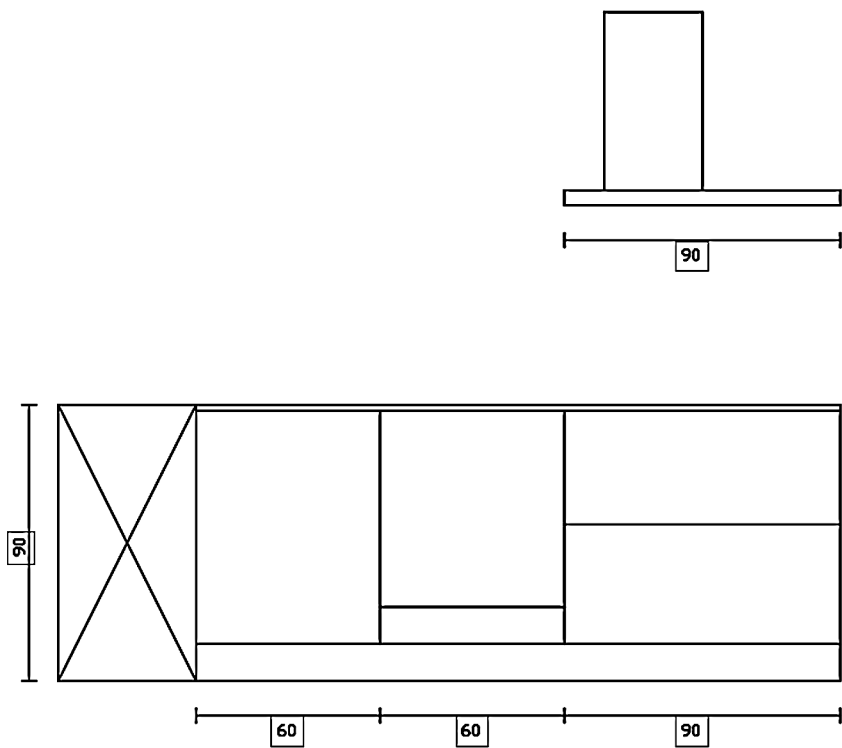

Rivenditore : Marcucci Arredamenti Srl \_\_\_\_\_

Località : Roma \_\_\_\_\_

Marca : Composit \_\_\_\_\_

Modello : Mood \_\_\_\_\_

Rivenditore : Marcucci Arredamenti Srl

Località : Roma

Marca : Composit

Modello : Mood