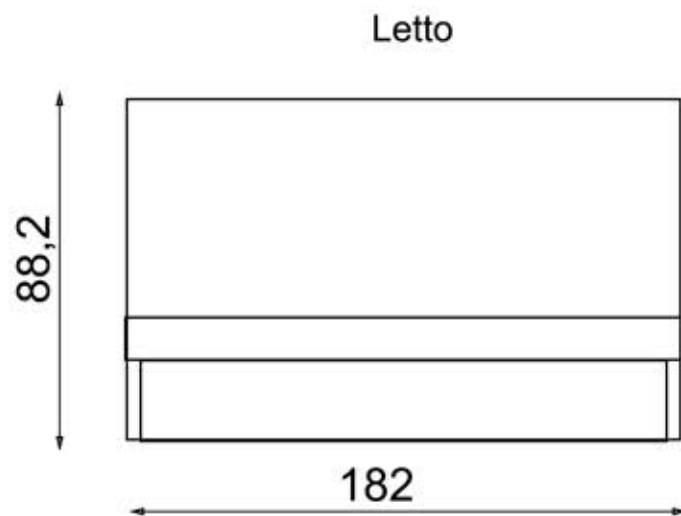

Armadio

Rivenditore: Sar Seveso

Località: Limbiate (MI)

Marca: Tomasella

Modello: Logica/Kross

Rivenditore: Sar Seveso
Località: Limbiate (MI)
Marca: Tomasella
Modello: Logica/Kross