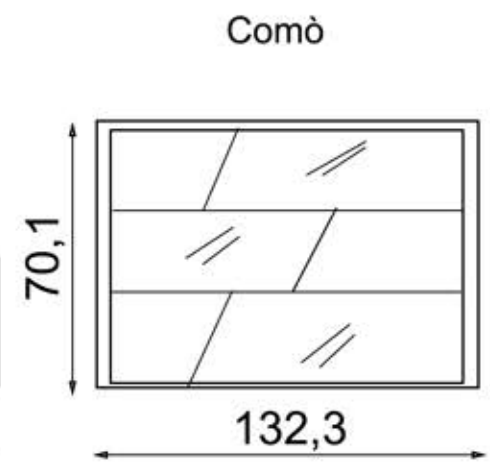

Armadio

Rivenditore: Sar Seveso

Località: Limbiate (MI)

Marca: Tomasella

Modello: Logica/Kross

Rivenditore: Sar Seveso
Località: Limbiate (MI)
Marca: Tomasella
Modello: Logica/Kross