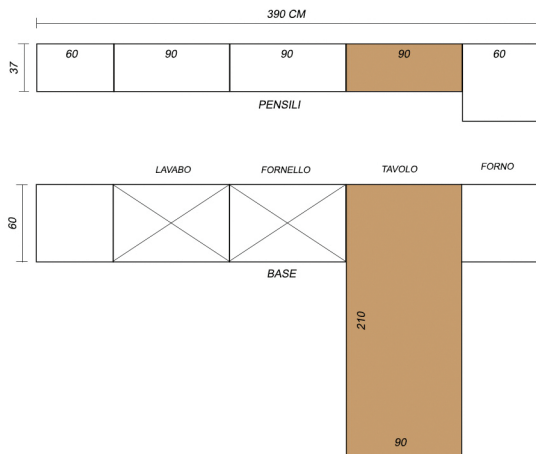

PROSPETTO

PIANTA

Rivenditore: REMIGI INTERNI
Localita': ROMA
Marca: ARRITAL
Modello: AK PROJECT