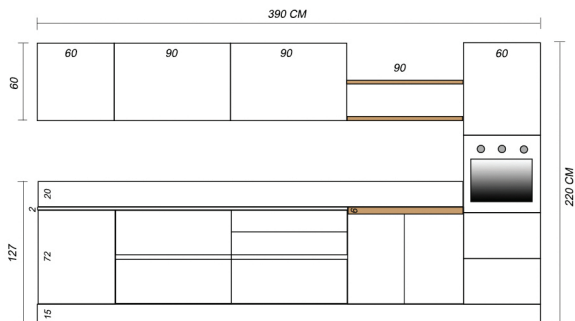

PROSPETTO

PIANTA

Rivenditore: REMIGI INTERNI
Localita': ROMA
Marca: ARRITAL
Modello: AK PROJECT