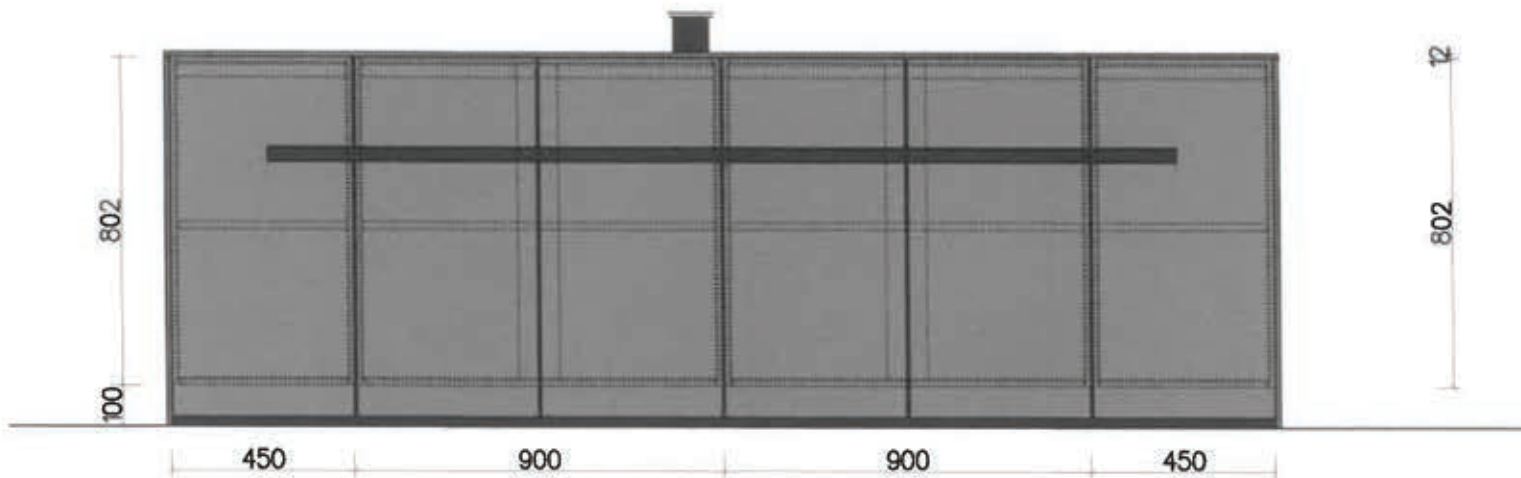

Rivenditore: Zetadesign
Località: Gambara (BS)
Marca: Elmar
Modello: Home Cube

Rivenditore: Zetadesign

Località: Gambara (BS)

Marca: Elmar

Modello: Home Cube

Rivenditore: Zetadesign

Località: Gambara (BS)

Marca: Elmar