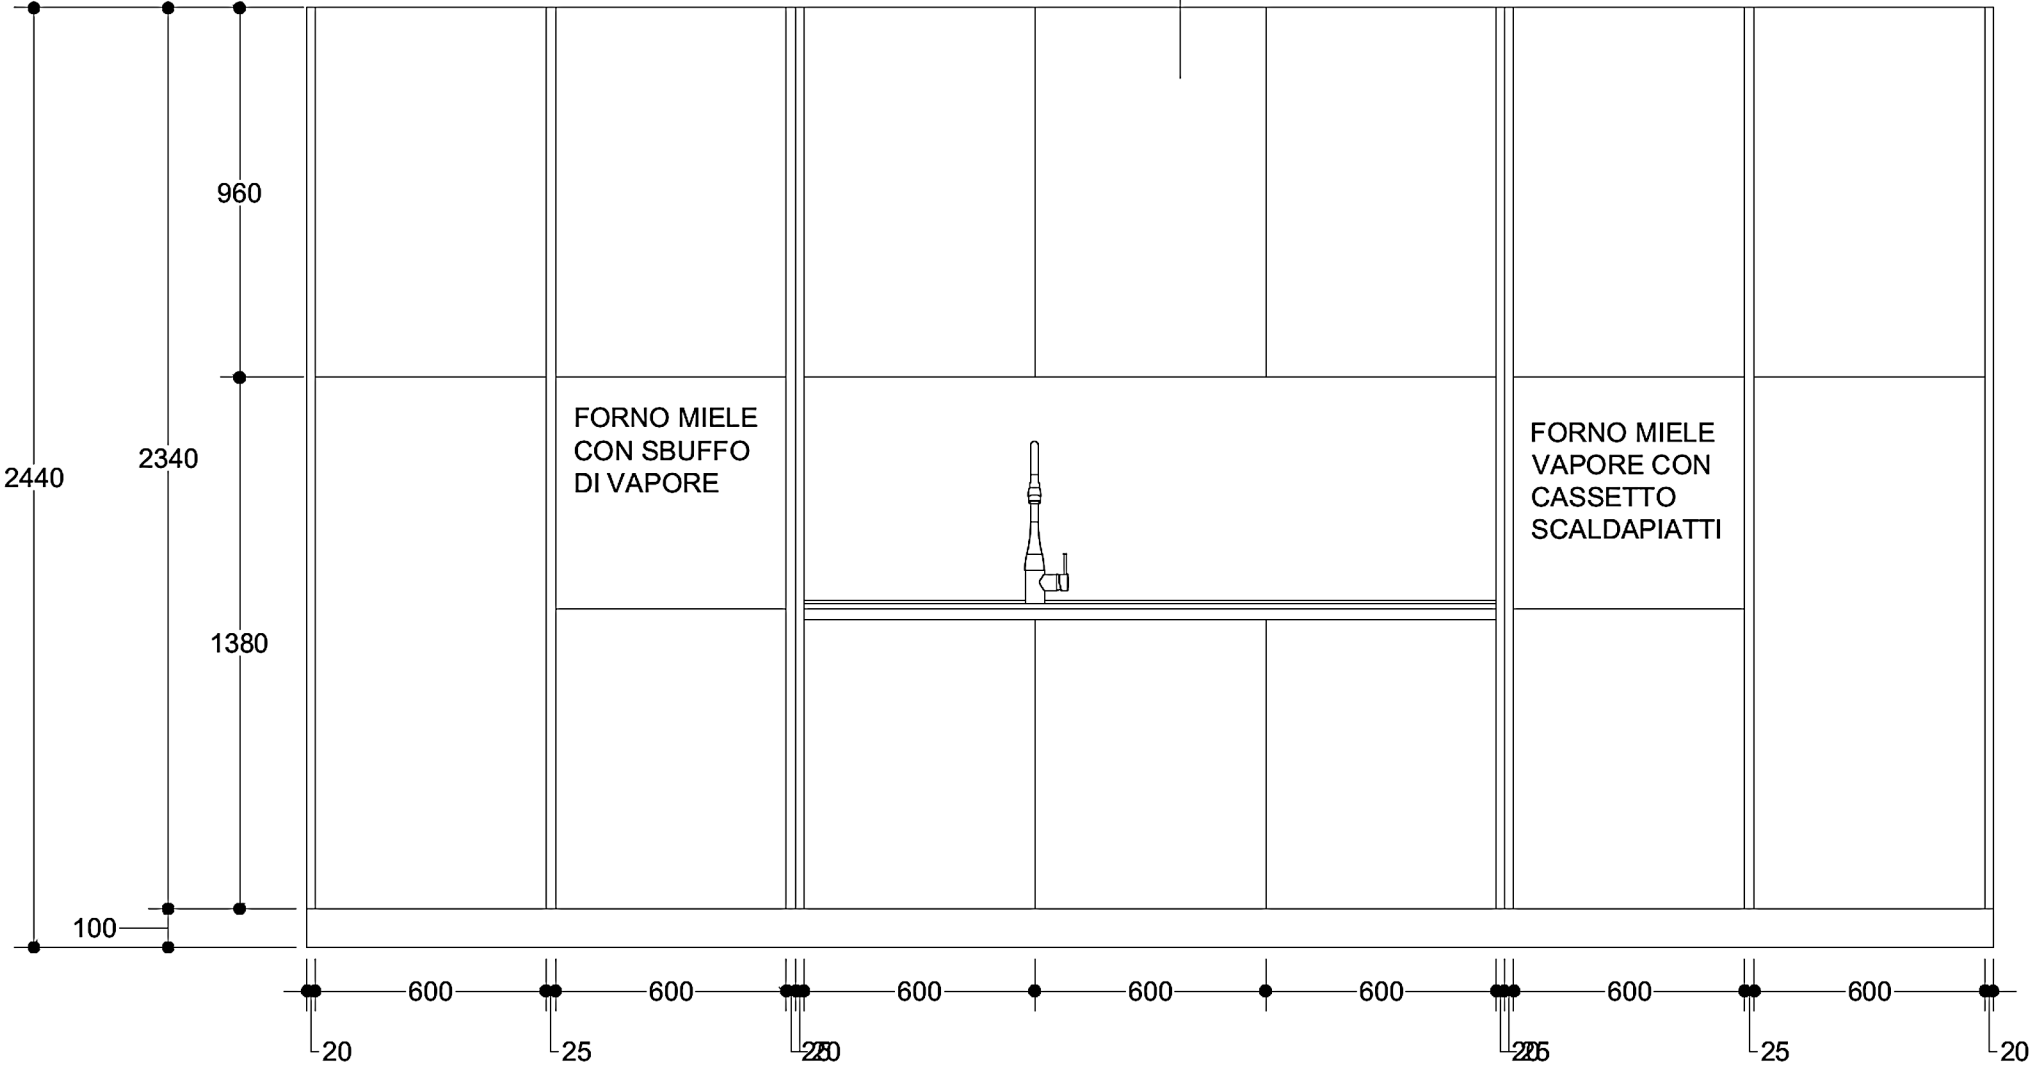

PARETE COLONNE

PARTE BANCONE

Rivenditore : Ballarini Interni
 Località : Marano Di Valpolicella
 Marca : Poliform
 Modello : Alea

PROSPETTO PARTE BANCONE

PROSPETTO PARTE OPERATIVA

Rivenditore : Ballarini Interni

Località : Marano Di Valpolicella

Marca : Poliform

Modello : Alea

SCHIENALE E
PENSILI
ESSENZA OLMO

Rivenditore : Ballarini Interni

Località : Marano Di Valpolicella

Marca : Poliform

Modello : Alea