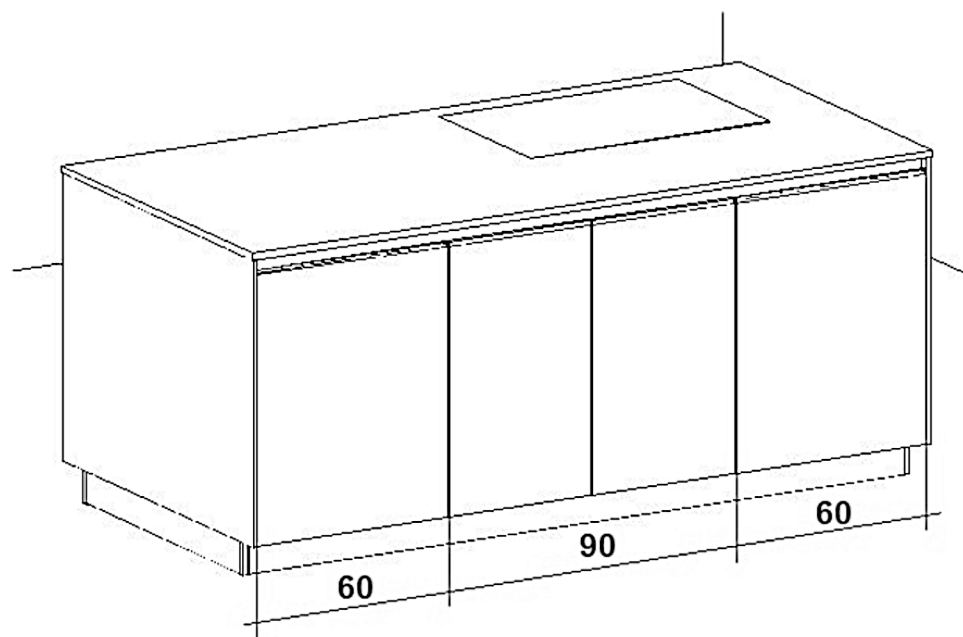

Rivenditore : Rassegna contemporanei d'arredo

Località : San Vittore Olona

Marca : Snaidero

Modello : Way