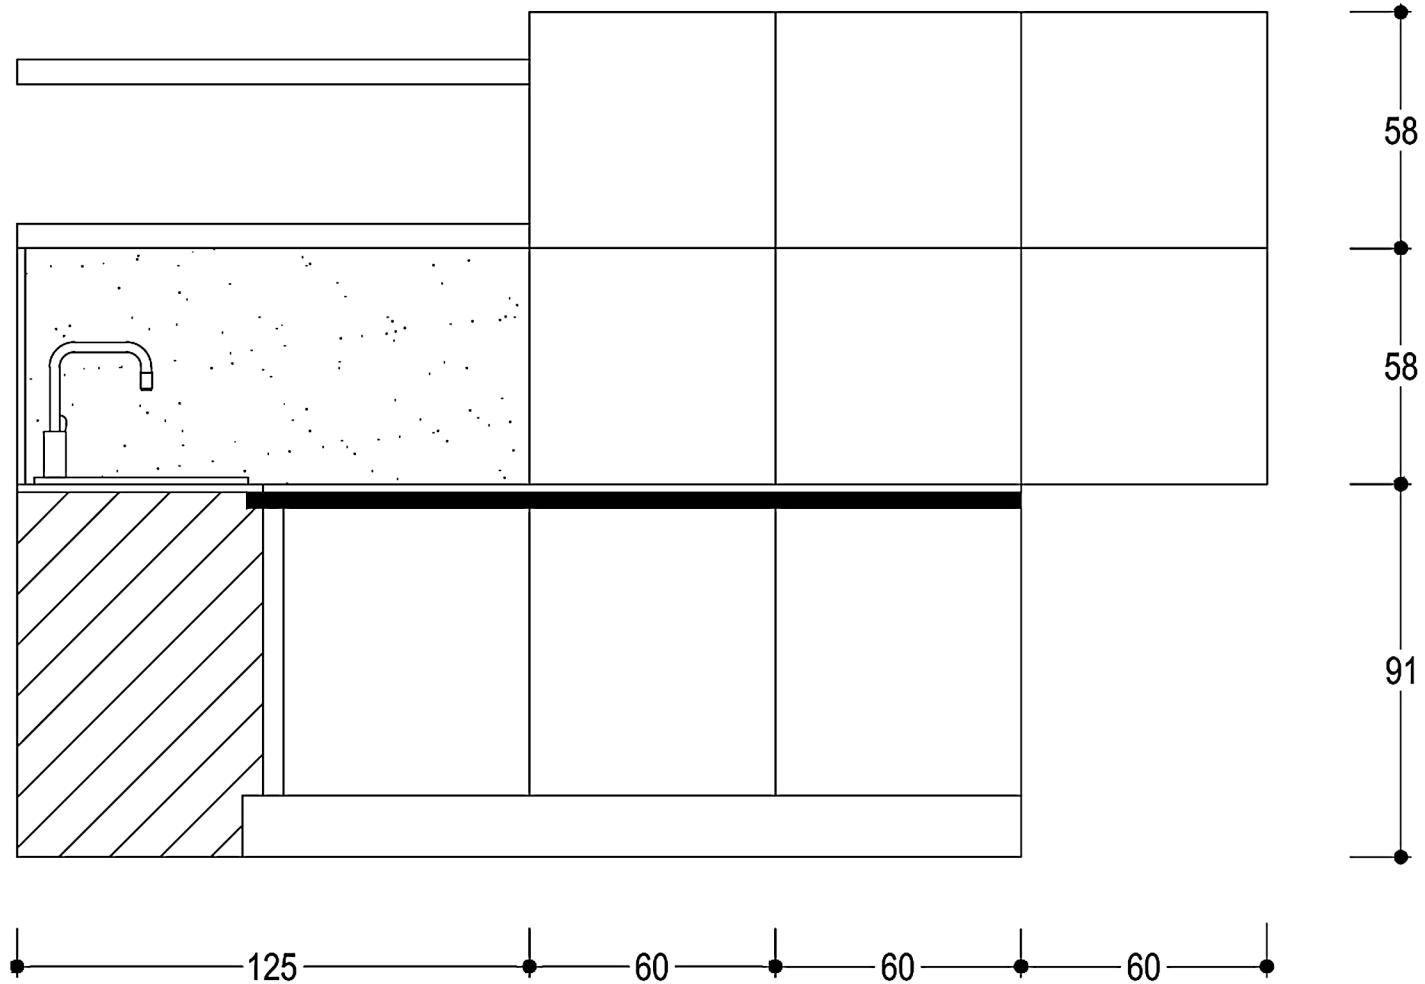

PARETE B

Rivenditore : Mobiltre Arredamenti

Località : Due Carrare

Marca : Modulnova

Modello : Moon con gola

PARETE C

Rivenditore : Mobiltre Arredamenti

Località : Due Carrare