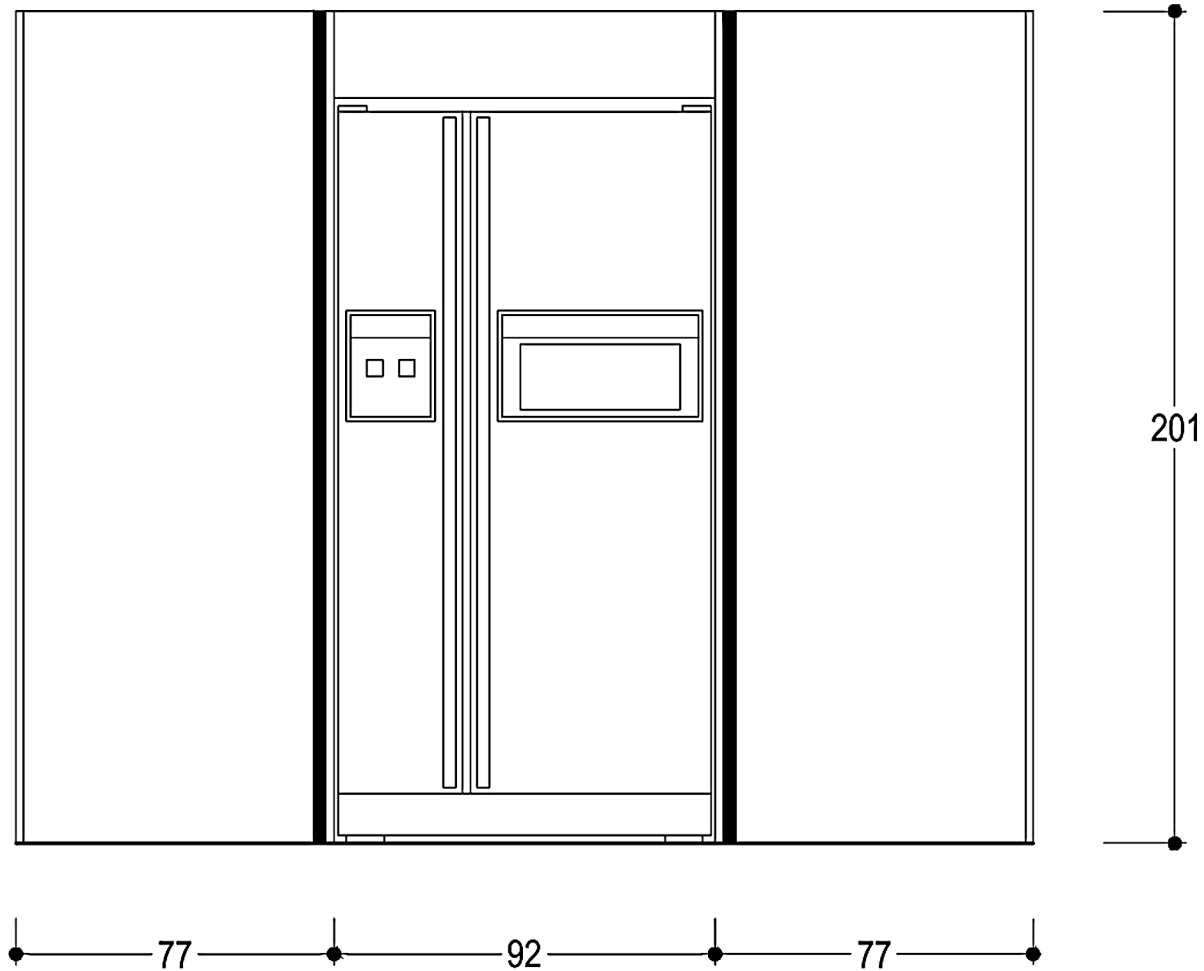

PARETE D

Rivenditore : Mobiltre Arredamenti

Località : Due Carrare

Marca : Modulnova

Modello : Moon con gola