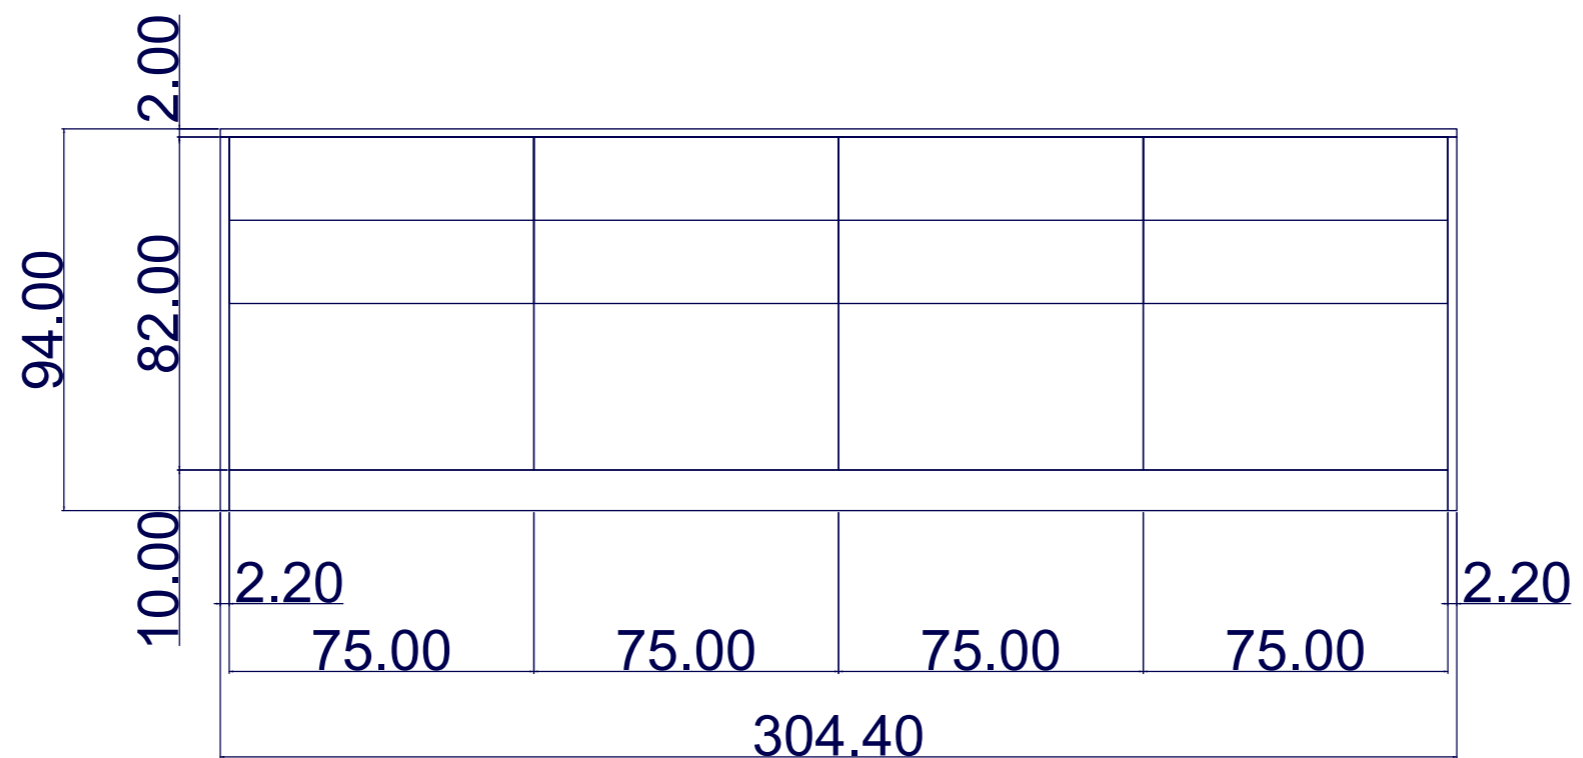

Rivenditore : **tmt Interior Design**
 Località : **Frosinone Via madonna delle rose, 11**
 Marca : **Alta cucine**
 Modello : **Linea**

Rivenditore : **tmt Interior Design**
Località : **Frosinone Via madonna delle rose, 11**
Marca : **Alta cucine**
Modello : **Linea**

Rivenditore : tmt Interior Design

Località : Frosinone Via madonna delle rose, 11

Marca : Alta cucine

Modello : Linea