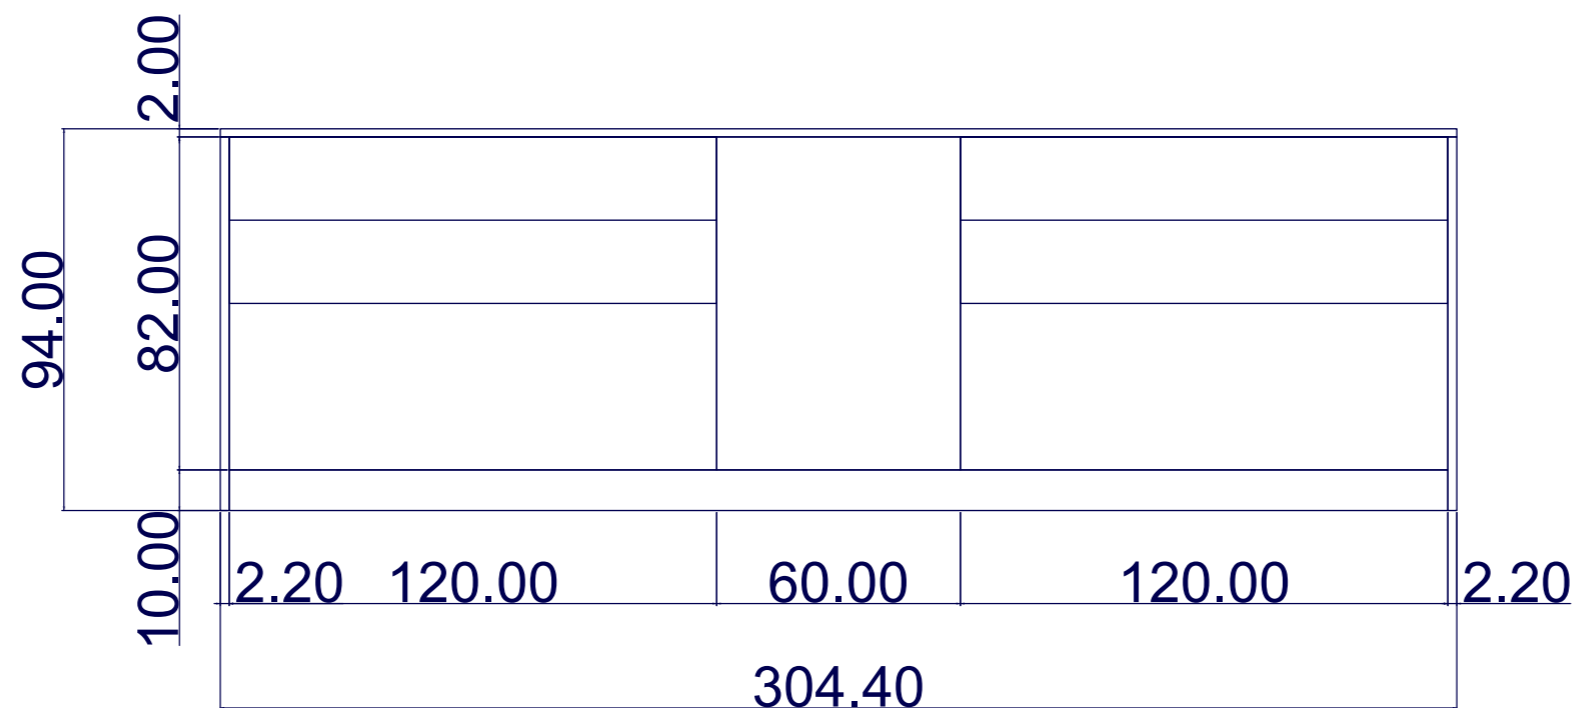

Rivenditore : **tmt Interior Design**
 Località : **Frosinone Via madonna delle rose, 11**
 Marca : **Alta cucine**
 Modello : **Linea**

Rivenditore : **tmt Interior Design**
Località : **Frosinone Via madonna delle rose, 11**
Marca : **Alta cucine**
Modello : **Linea**

Rivenditore : tmt Interior Design

Località : Frosinone Via madonna delle rose, 11

Marca : Alta cucine

Modello : Linea