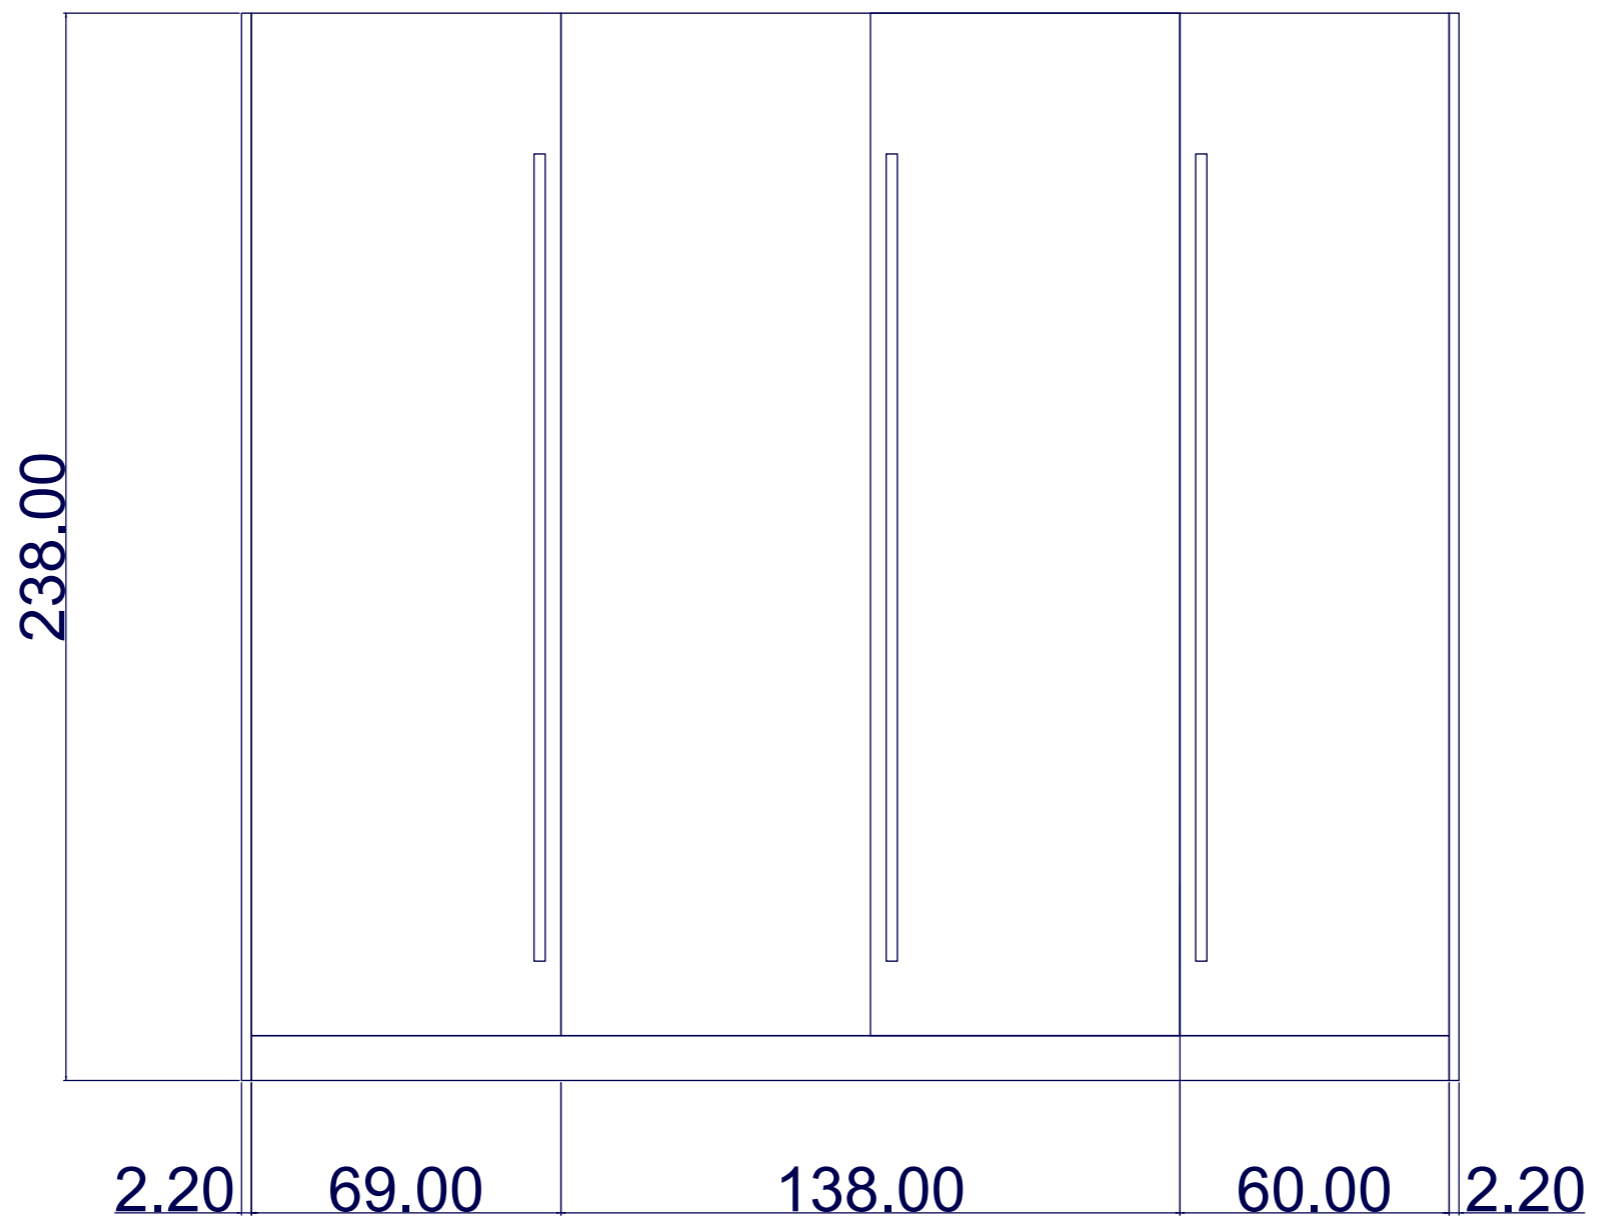

Rivenditore : **tmt Interior Design**
 Località : **Frosinone Via madonna delle rose, 11**
 Marca : **Alta cucine**
 Modello : **Linea**

Rivenditore : **tmt Interior Design**
Località : **Frosinone Via madonna delle rose, 11**
Marca : **Alta cucine**
Modello : **Linea**

Rivenditore : tmt Interior Design

Località : Frosinone Via madonna delle rose, 11

Marca : Alta cucine

Modello : Linea