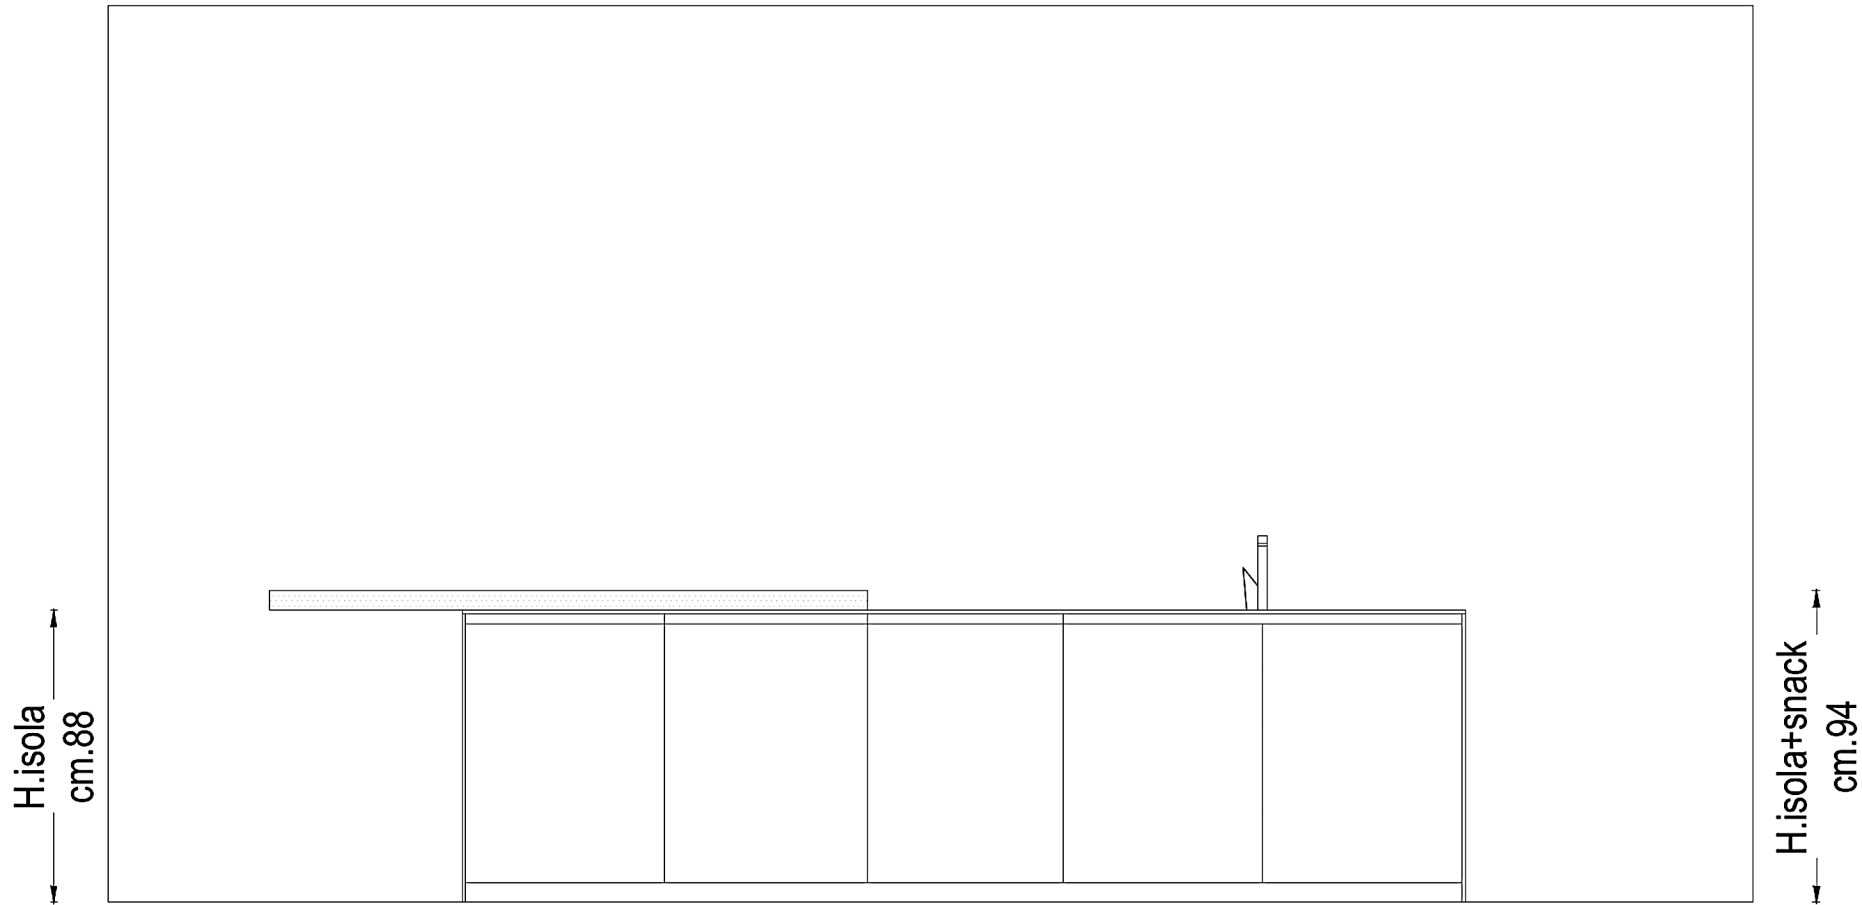

Rivenditore : Arredo Bongiorni

Località : Pieve Fissiraga

Marca : Modulnova

Modello : Isola Blade + colonne Frame

Rivenditore : Arredo Bongiorno

Località : Pieve Fissiraga

Marca : Modulnova

Modello : Isola Blade + colonne Frame

Rivenditore : Arredo Bongiorno

Località : Pieve Fissiraga

Marca : Modulnova

Modello : Isola Blade + colonne Frame

H.cm.206

Comp.L.cm. 210 Comp.L.cm. 225
Col. L.cm.105 Col. L.cm. 105 Col disp. L.cm.75 Col. forno+micro L.cm.75 Col. Frigo L.cm.75

Rivenditore : Arredo Bongiorno
Località : Pieve Fissiraga
Marca : Modulnova
Modello : Isola Blade + colonne Frame