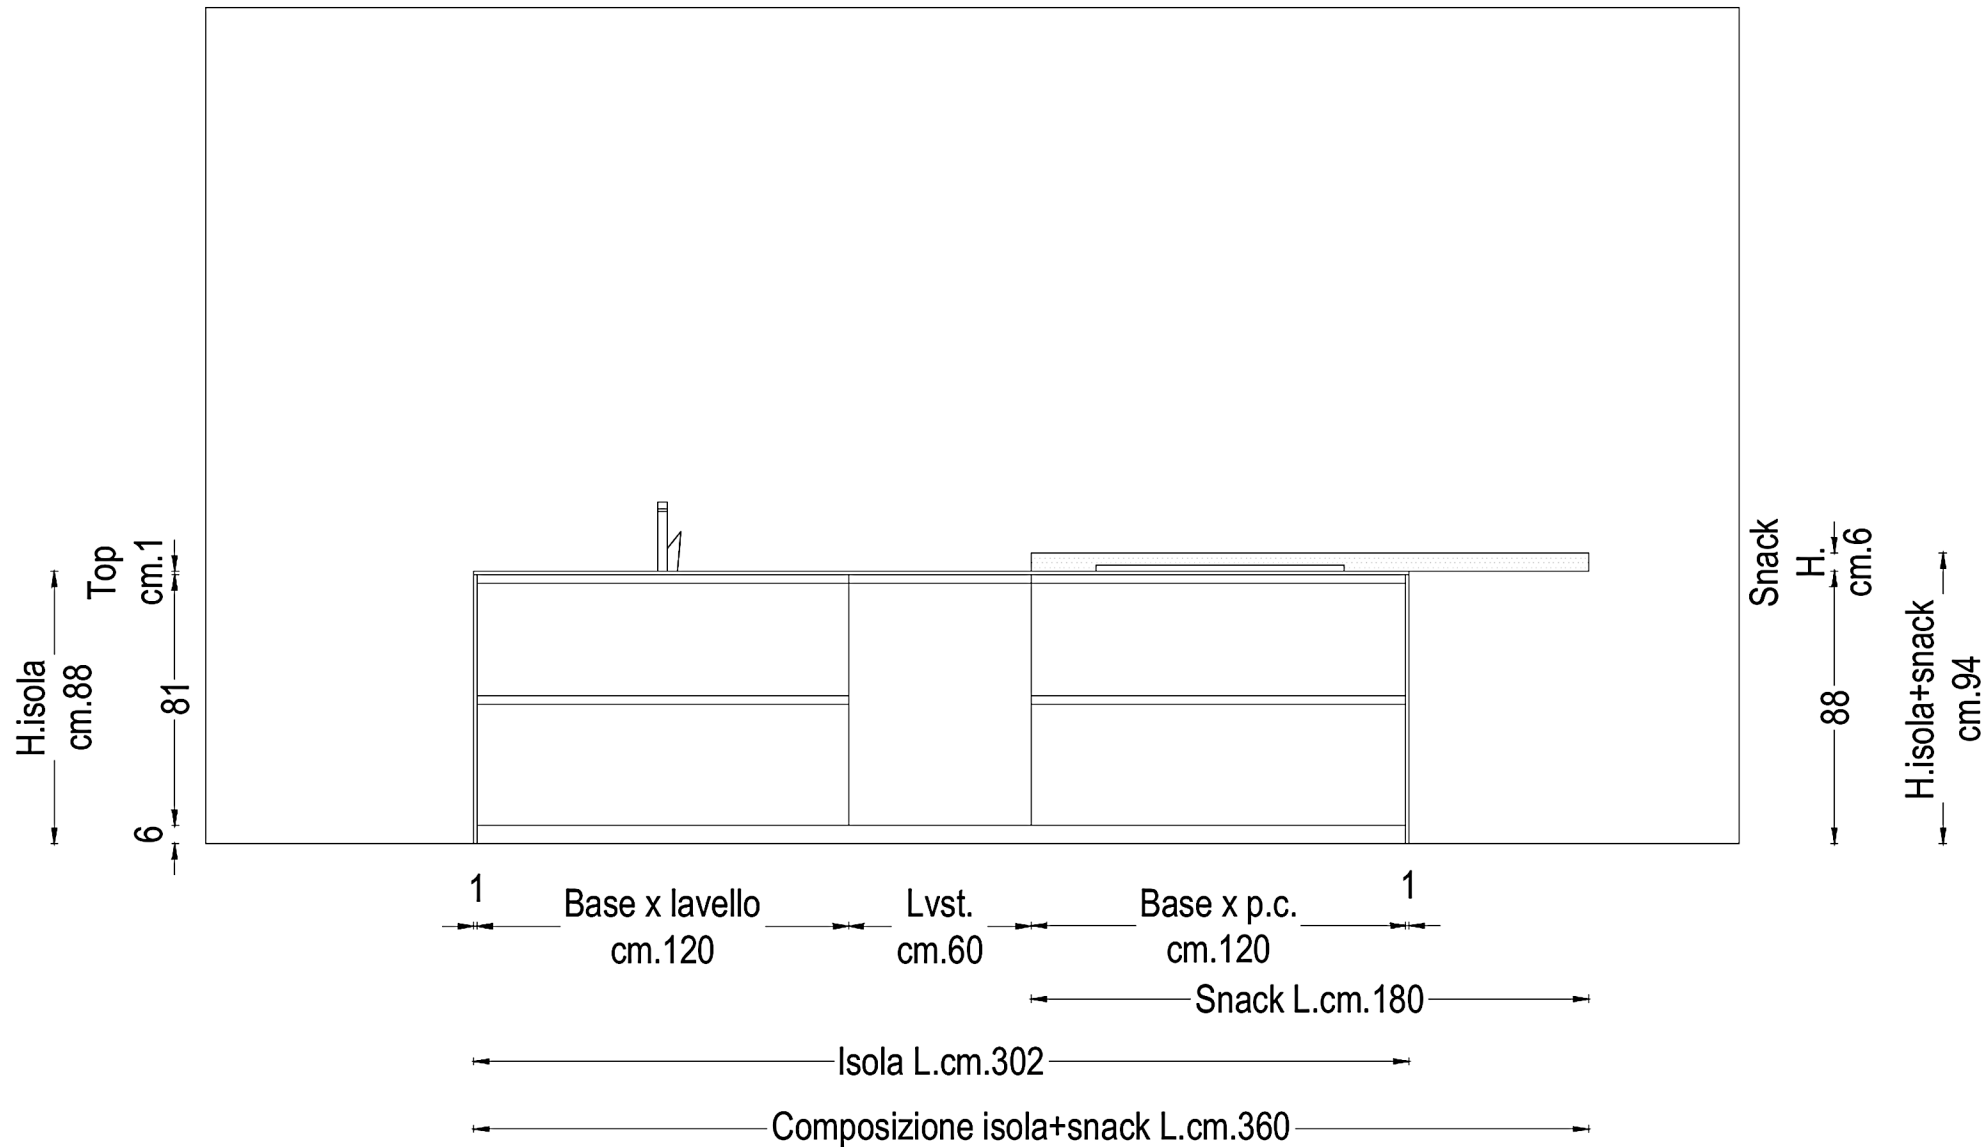

Rivenditore : Arredo Bongiorno

Località : Pieve Fissiraga

Marca : Modulnova

Modello : Isola Blade + colonne Frame