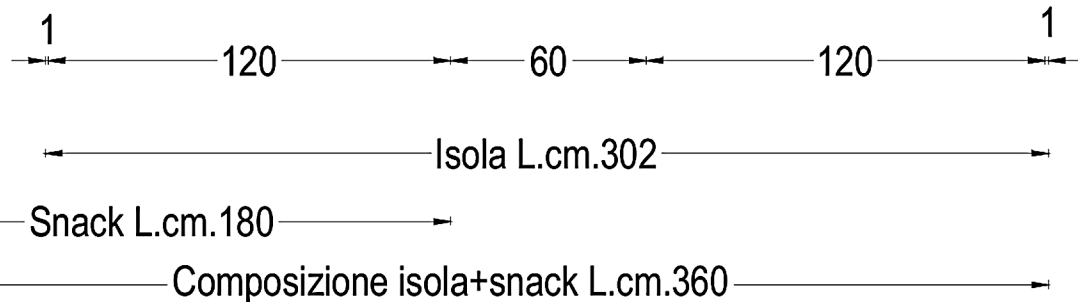

Rivenditore : Arredo Bongiorno

Località : Pieve Fissiraga

Marca : Modulnova

Modello : Isola Blade + colonne Frame

H.cm.206

Comp.L.cm. 210 Comp.L.cm. 225
Col. L.cm.105 Col. L.cm. 105 Col disp. L.cm.75 Col. forno+micro L.cm.75 Col. Frigo L.cm.75