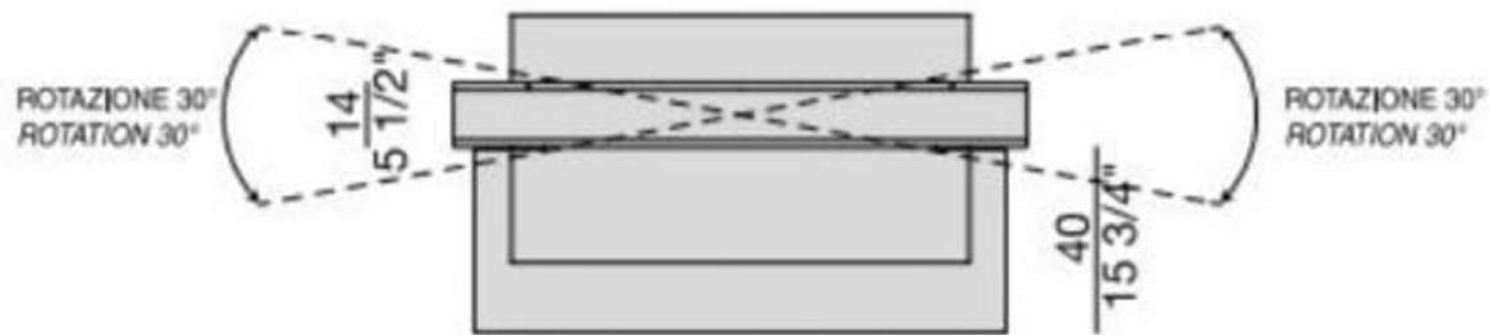

156

145

28
48

99
115
124

25
14
54

28
48

54
69

Rivenditore: Genesin Casa Amica Rustega
Località: Loreggia (PD)
Produttore: Porada
Modello: Media Center