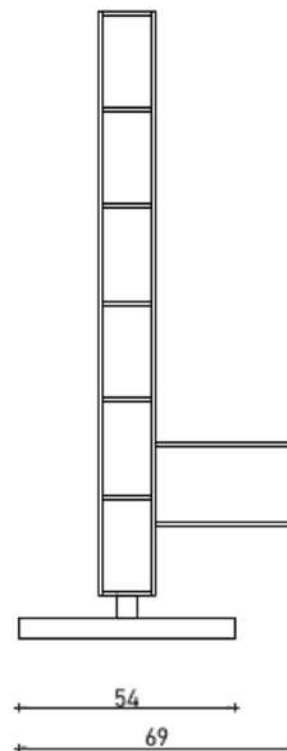

156

145

28
48

99
115
124

25
14
54

28
48

54
69

Rivenditore: Genesin Casa Amica Rustega
Località: Loreggia (PD)
Produttore: Porada
Modello: Media Center