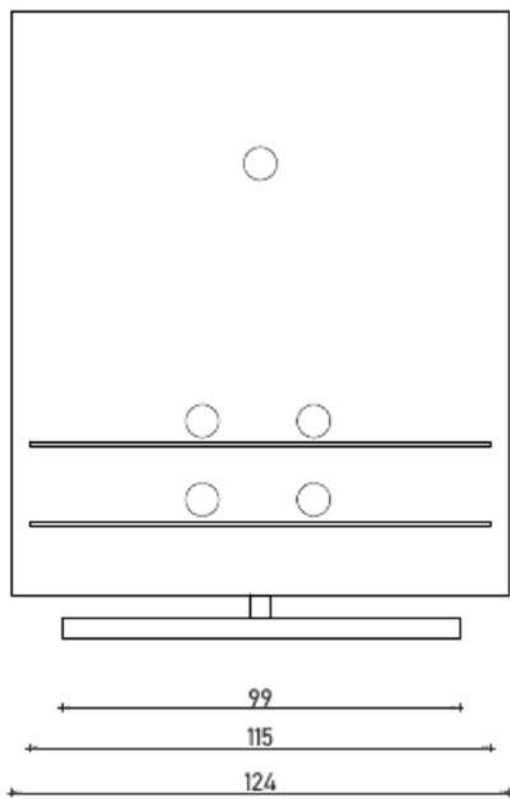

156

145

28
48

99
115
124

25
14
54

28
48

54
69

Rivenditore: Genesin Casa Amica Rustega
Località: Loreggia (PD)
Produttore: Porada
Modello: Media Center