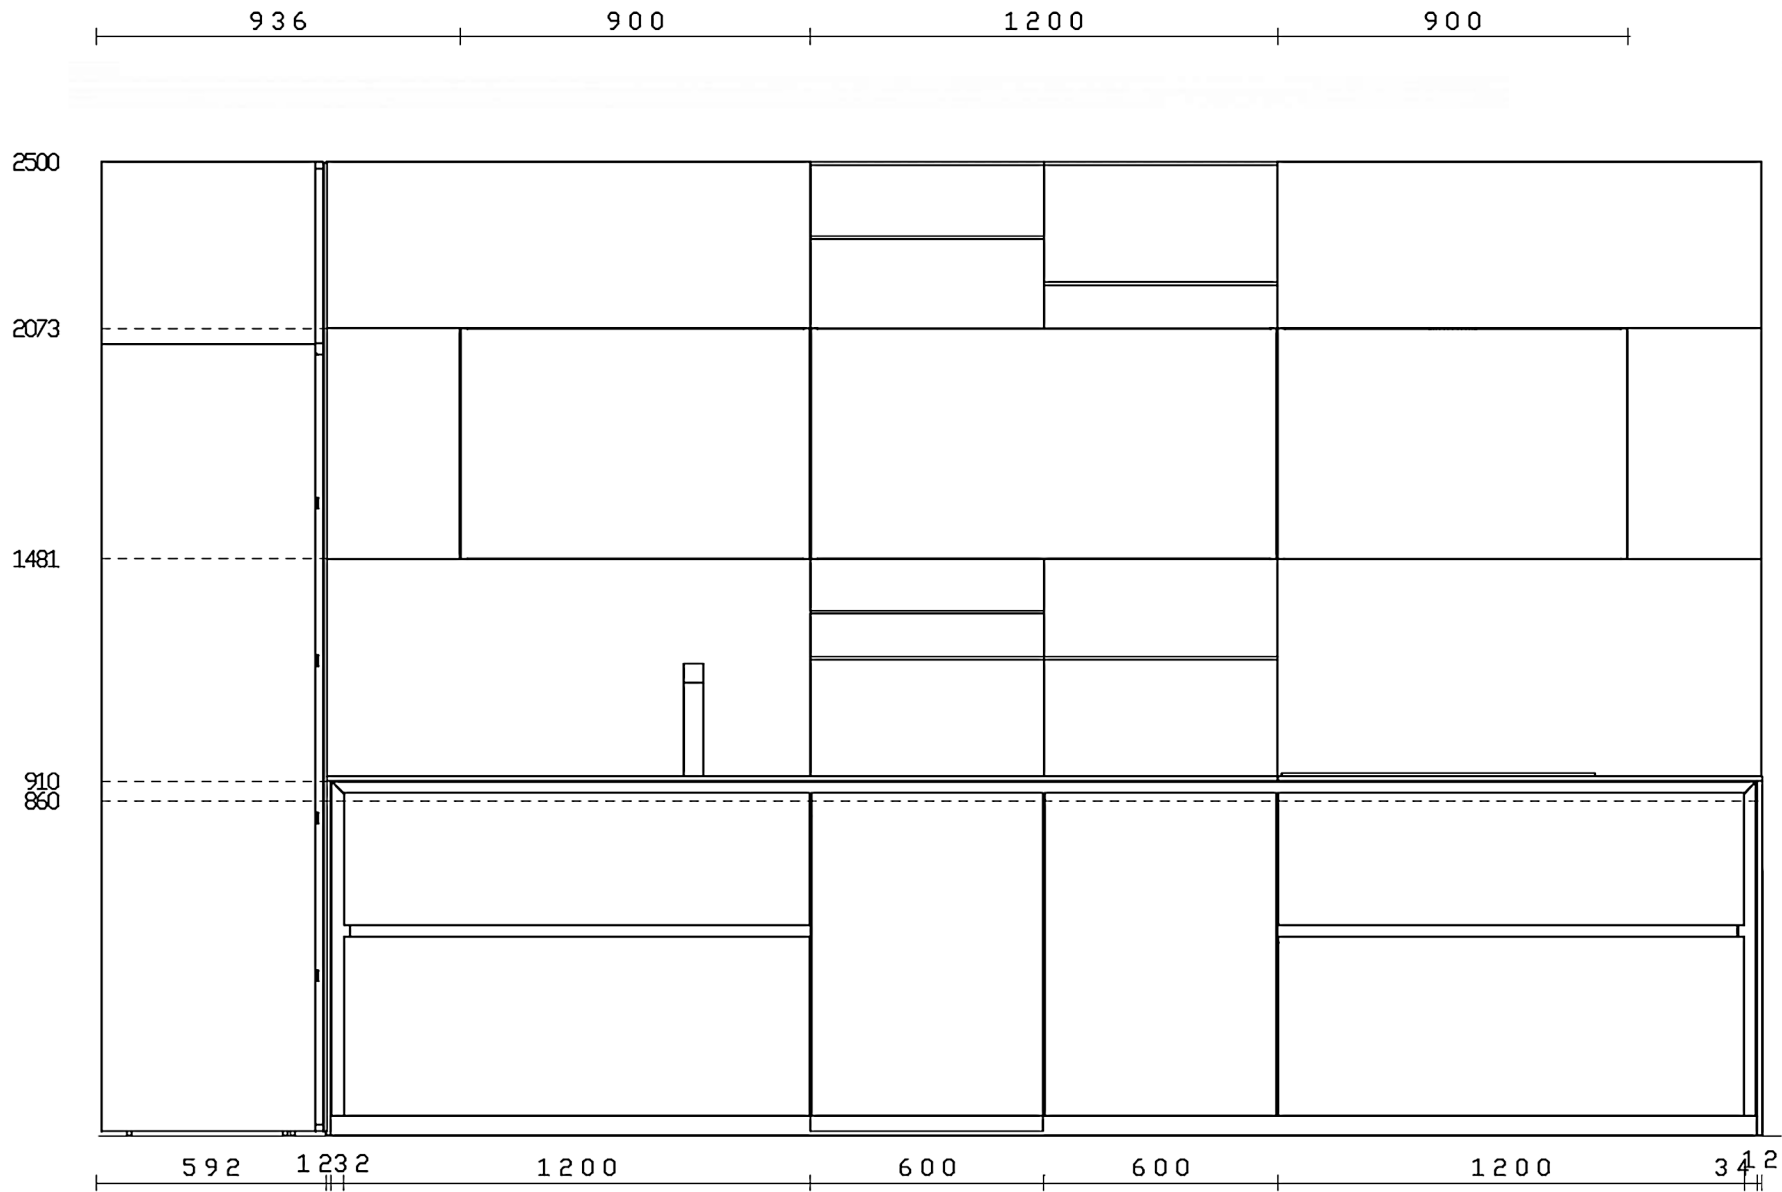

Rivenditore : Crescente Habitat Casa

Località : Pontelongo

Marca : Zampieri Cucine

Modello : Axis-Irori