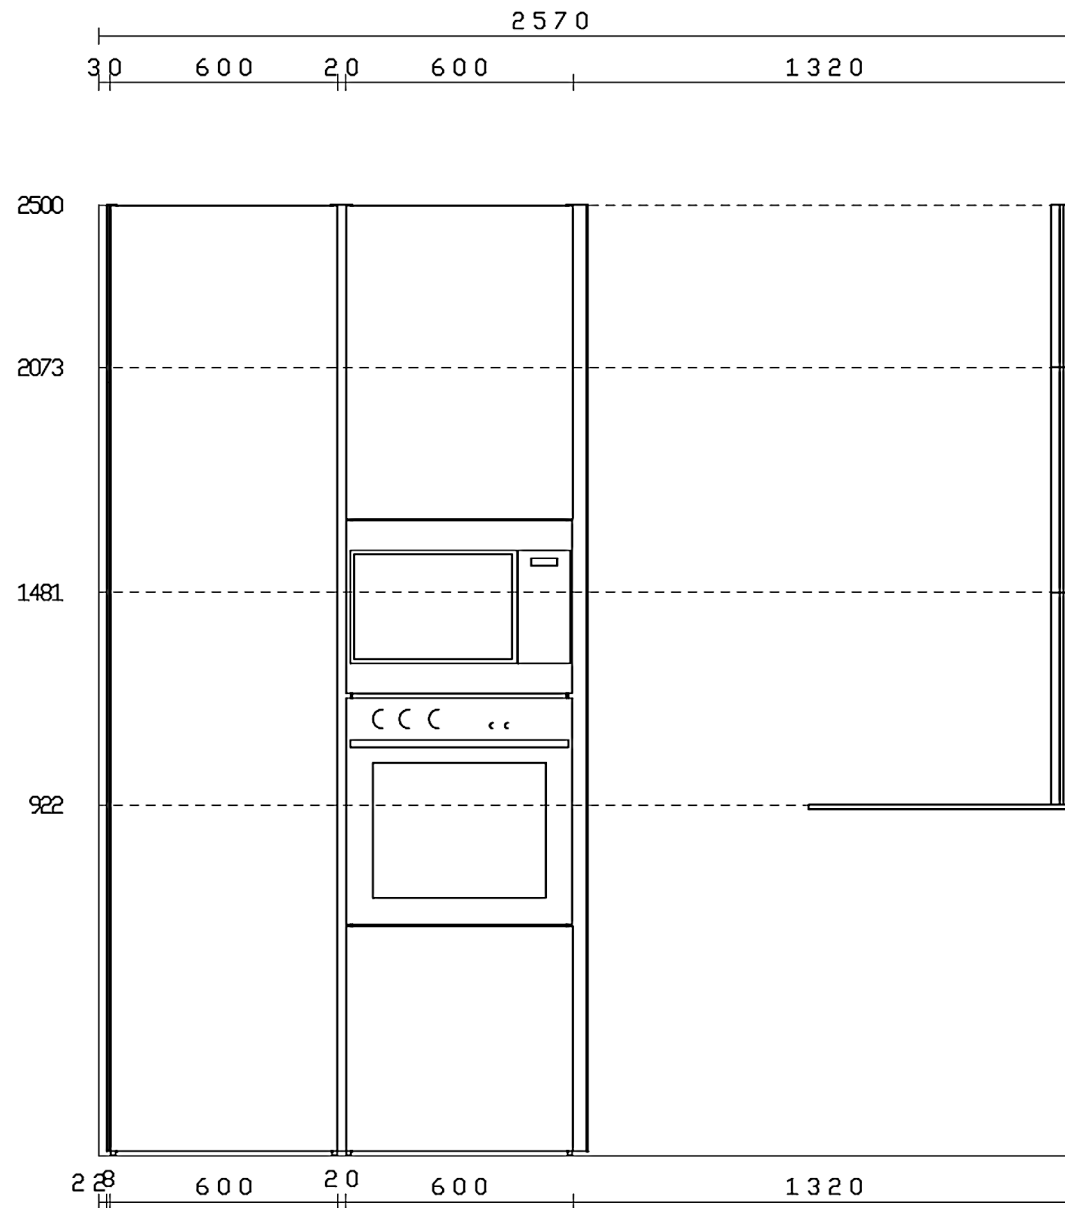

Rivenditore : Crescente Habitat Casa

Località : Pontelongo

Marca : Zampieri Cucine

Modello : Axis-Irori