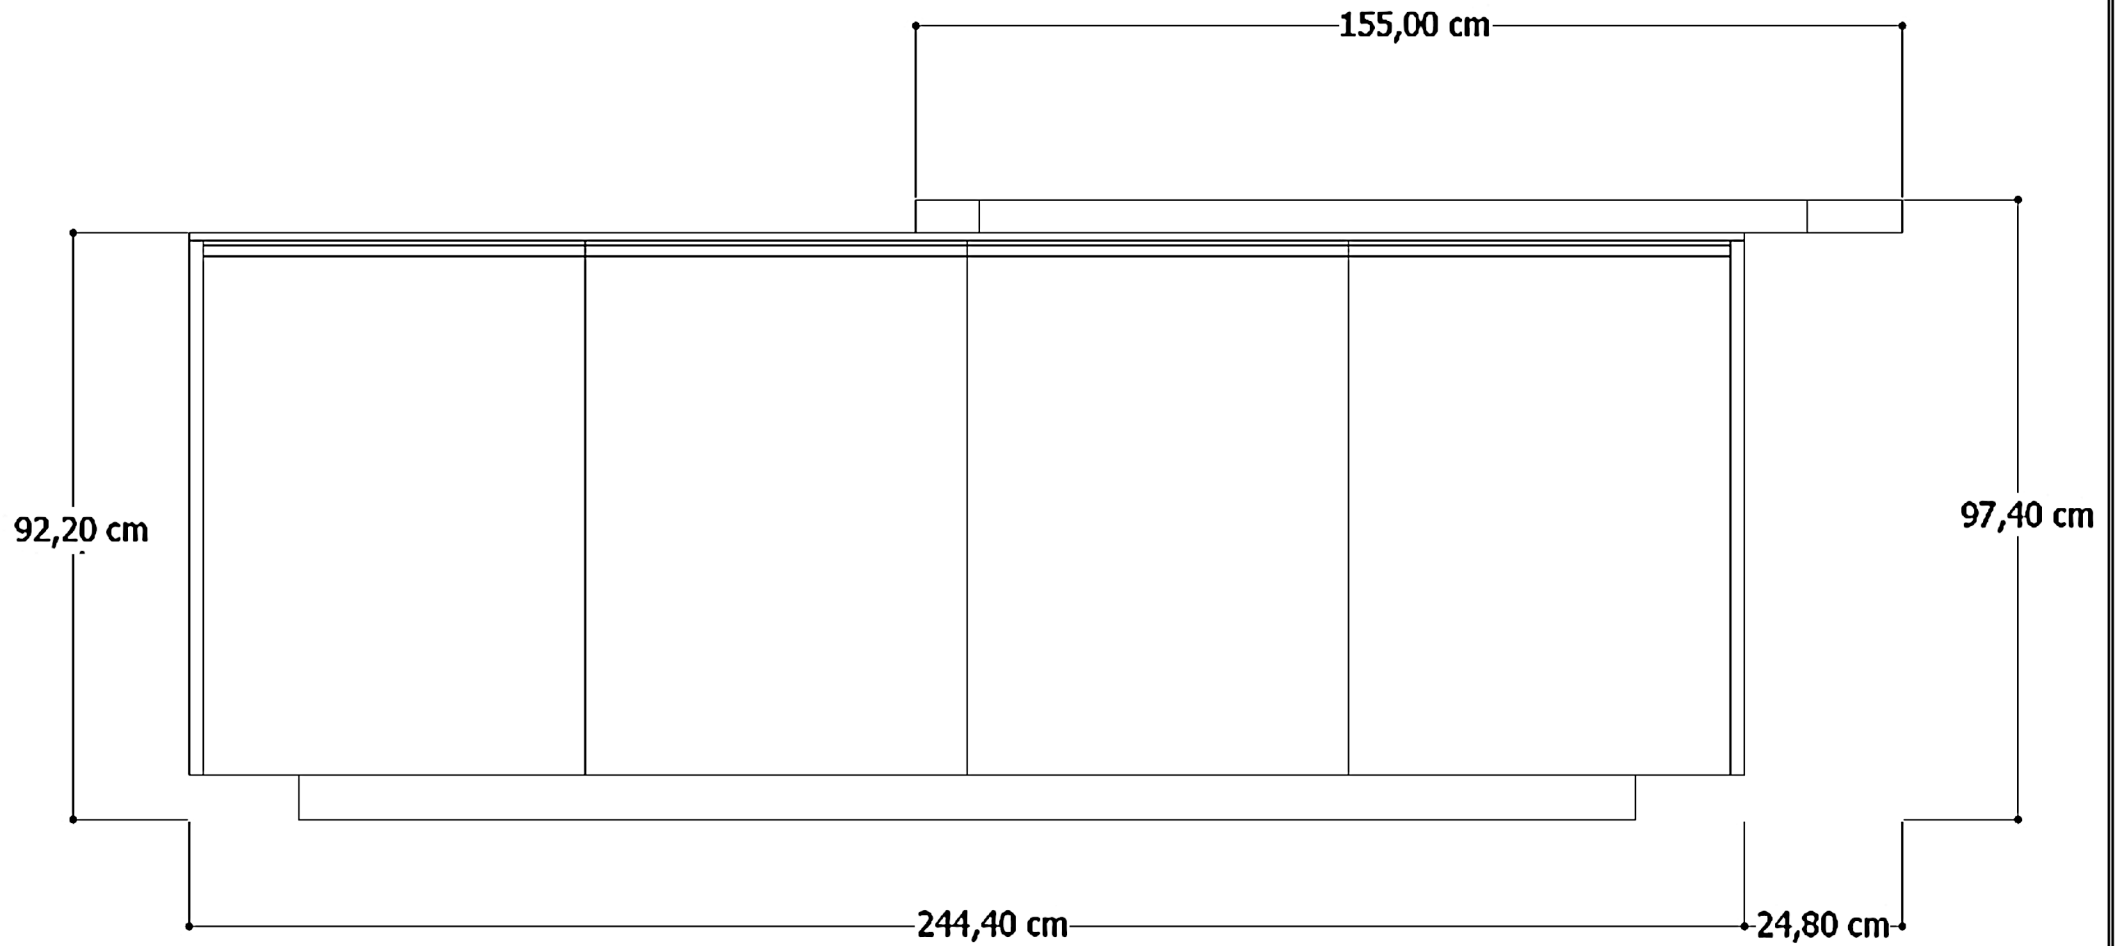

Rivenditore : RONCHI è ABITARE

Località : Sesto San Giovanni

Marca : Poliform

Modello : My Planet