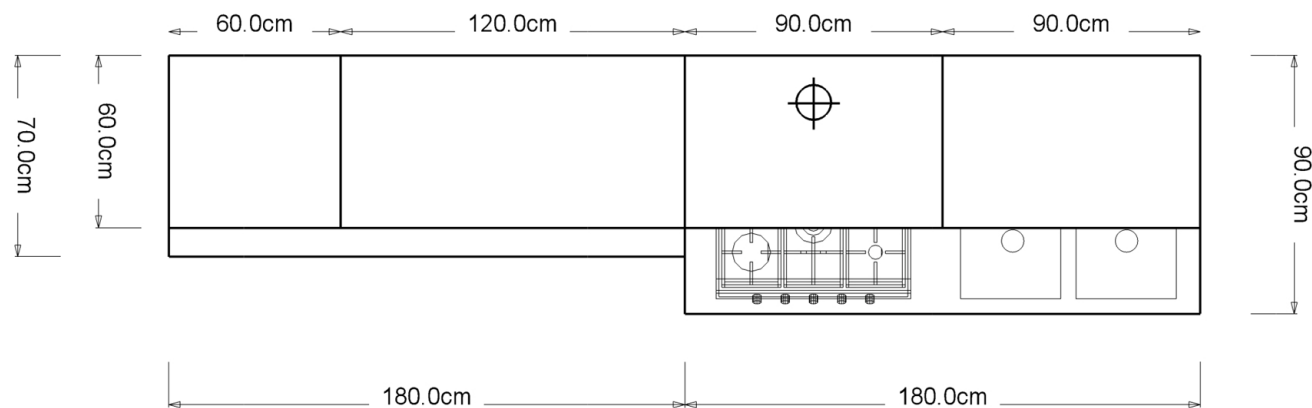

Rivenditore: Immago Arredamento Design

Località: Campobasso (CB)

Marca: Snaidero

Modello: KUBE

Rivenditore: Immago Arredamento Design

Località: Campobasso (CB)

Marca: Snaidero

Modello: KUBE