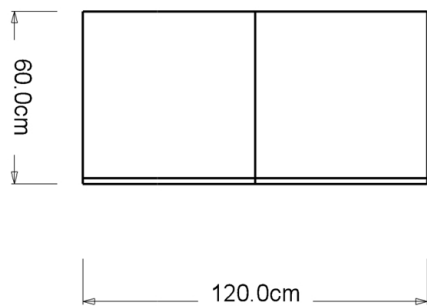

Rivenditore: Immago Arredamento Design

Località: Campobasso (CB)

Marca: Snaidero

Modello: KUBE

Rivenditore: Immago Arredamento Design

Località: Campobasso (CB)

Marca: Snaidero

Modello: KUBE