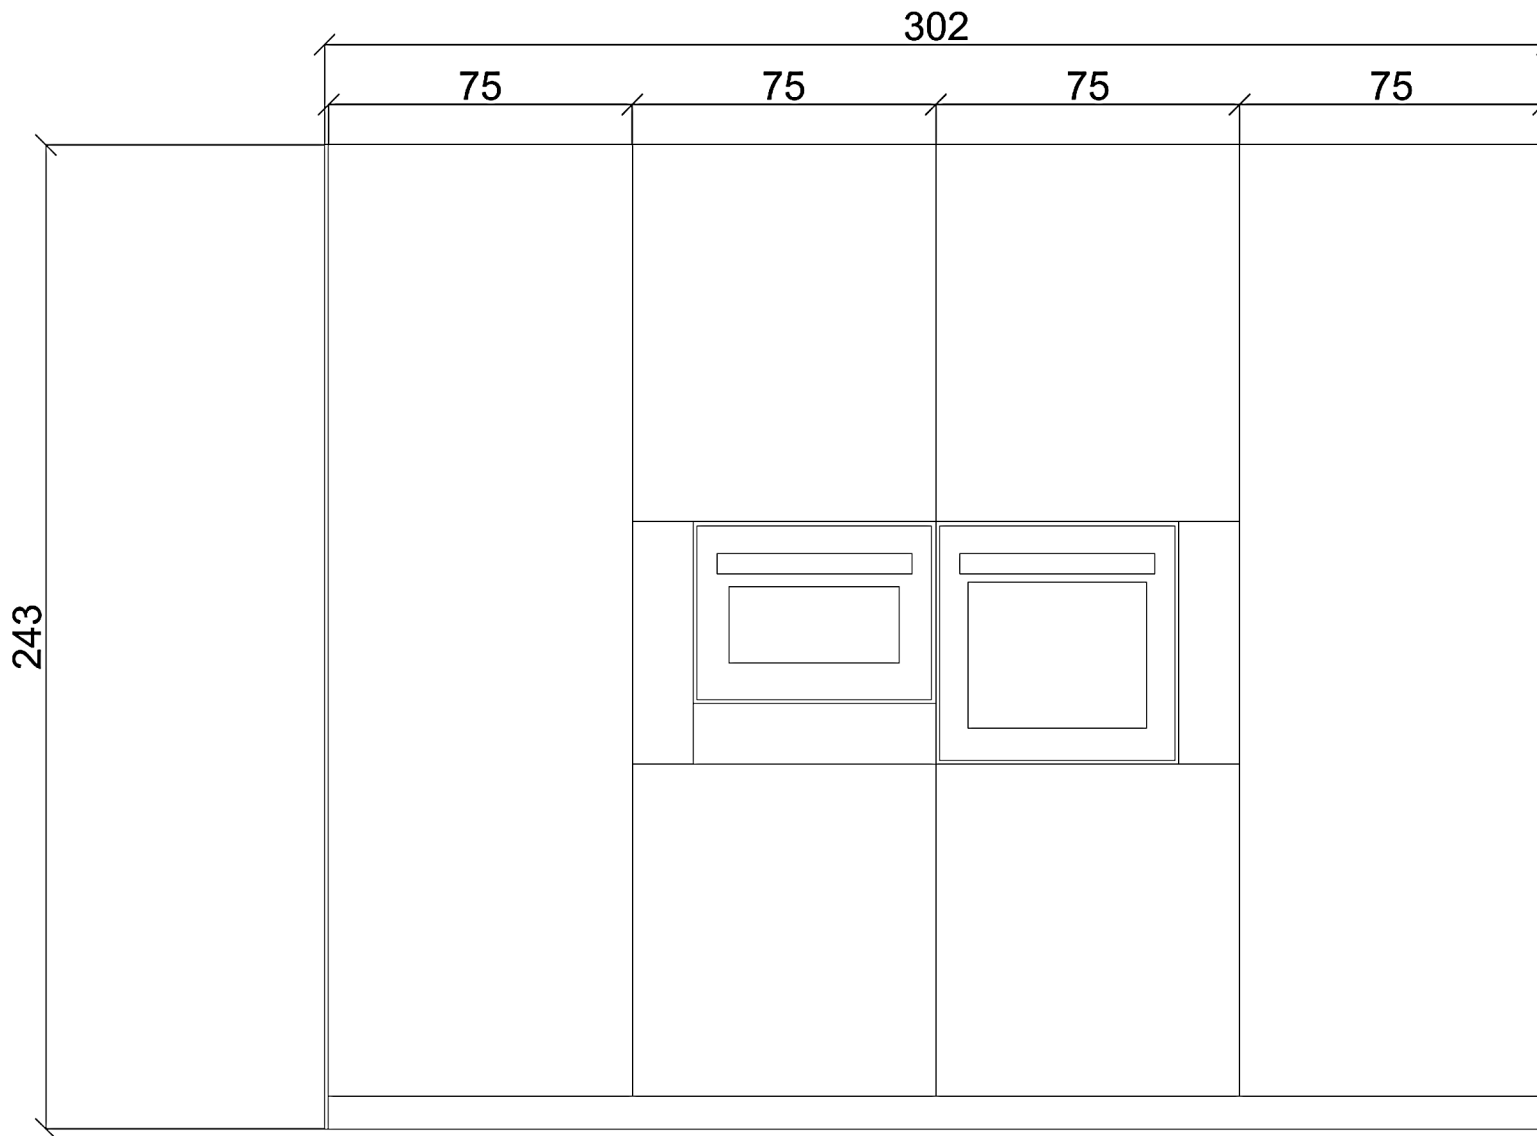

PROSPETTO A

Rivenditore : ALV Interni

Località : Roma

Marca : Arrital

Modello : AK_05