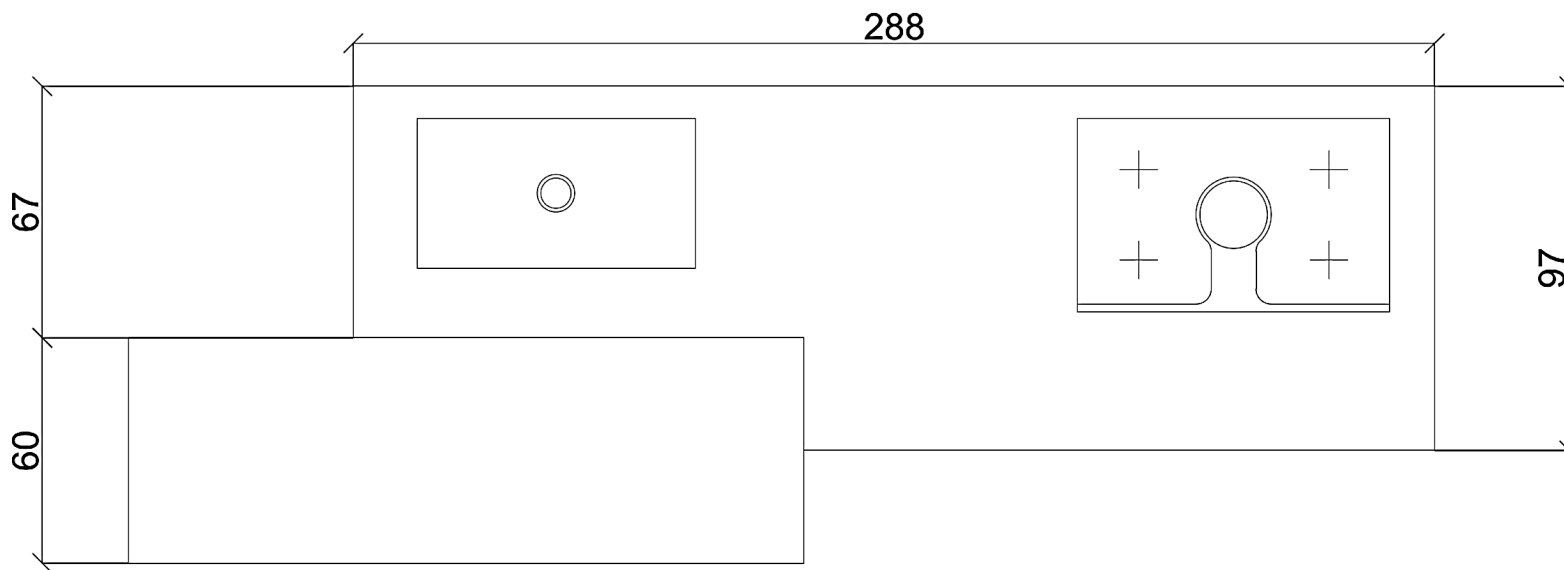

PIANTA

A

B

C

Rivenditore : ALV Interni \_\_\_\_\_

Località : Roma \_\_\_\_\_

Marca : Arrital \_\_\_\_\_

Modello : AK\_05 \_\_\_\_\_