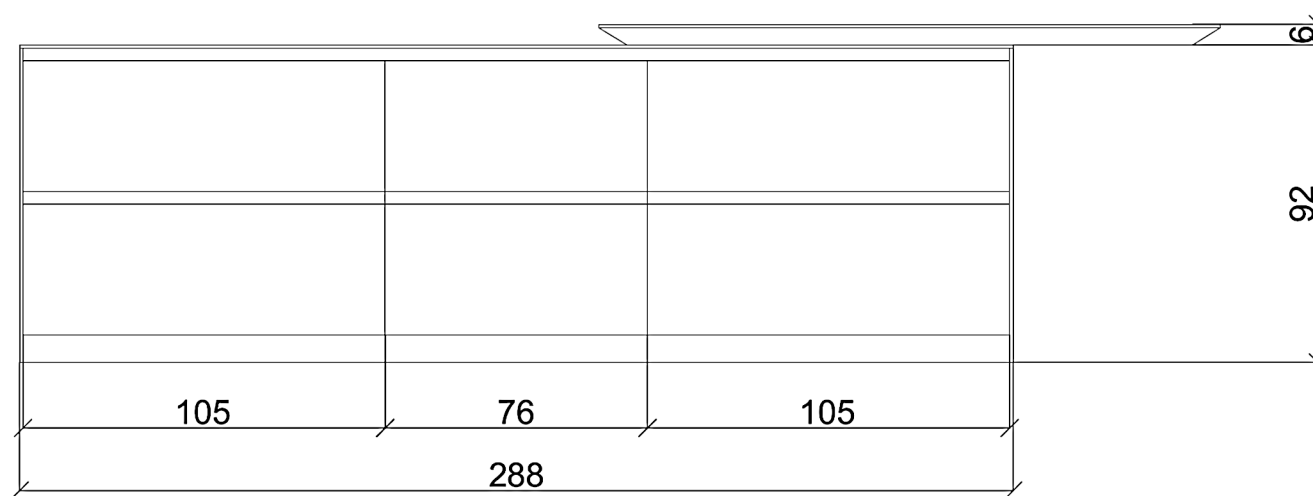

PIANTA

A

B

C

Rivenditore : ALV Interni \_\_\_\_\_

Località : Roma \_\_\_\_\_

Marca : Arrital \_\_\_\_\_

Modello : AK\_05 \_\_\_\_\_