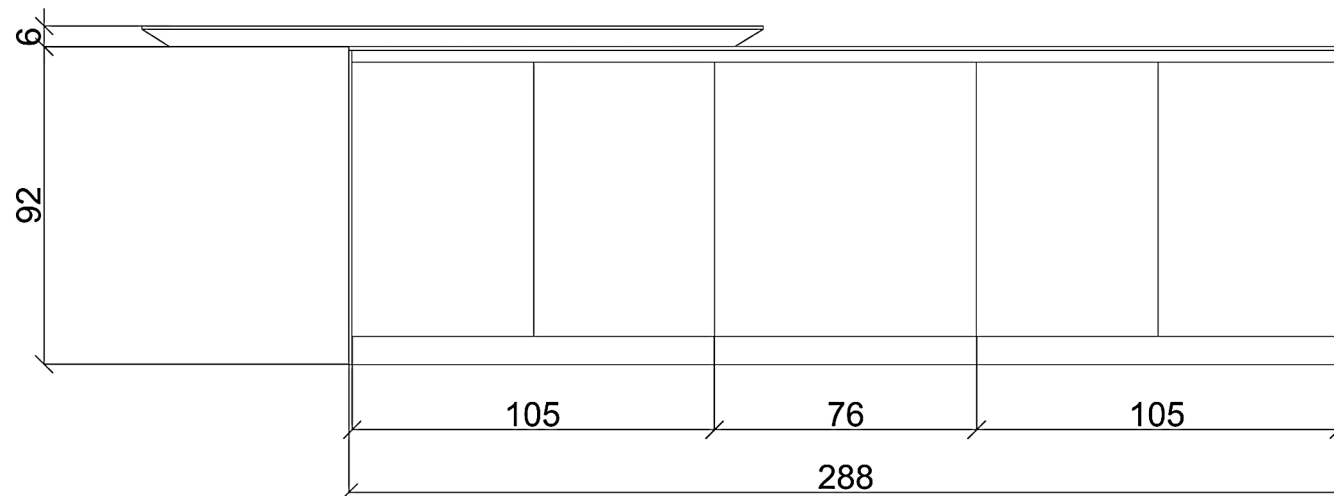

PROSPETTO C

Rivenditore : ALV Interni _____

Località : Roma _____

Marca : Arrital _____

Modello : AK_05 _____