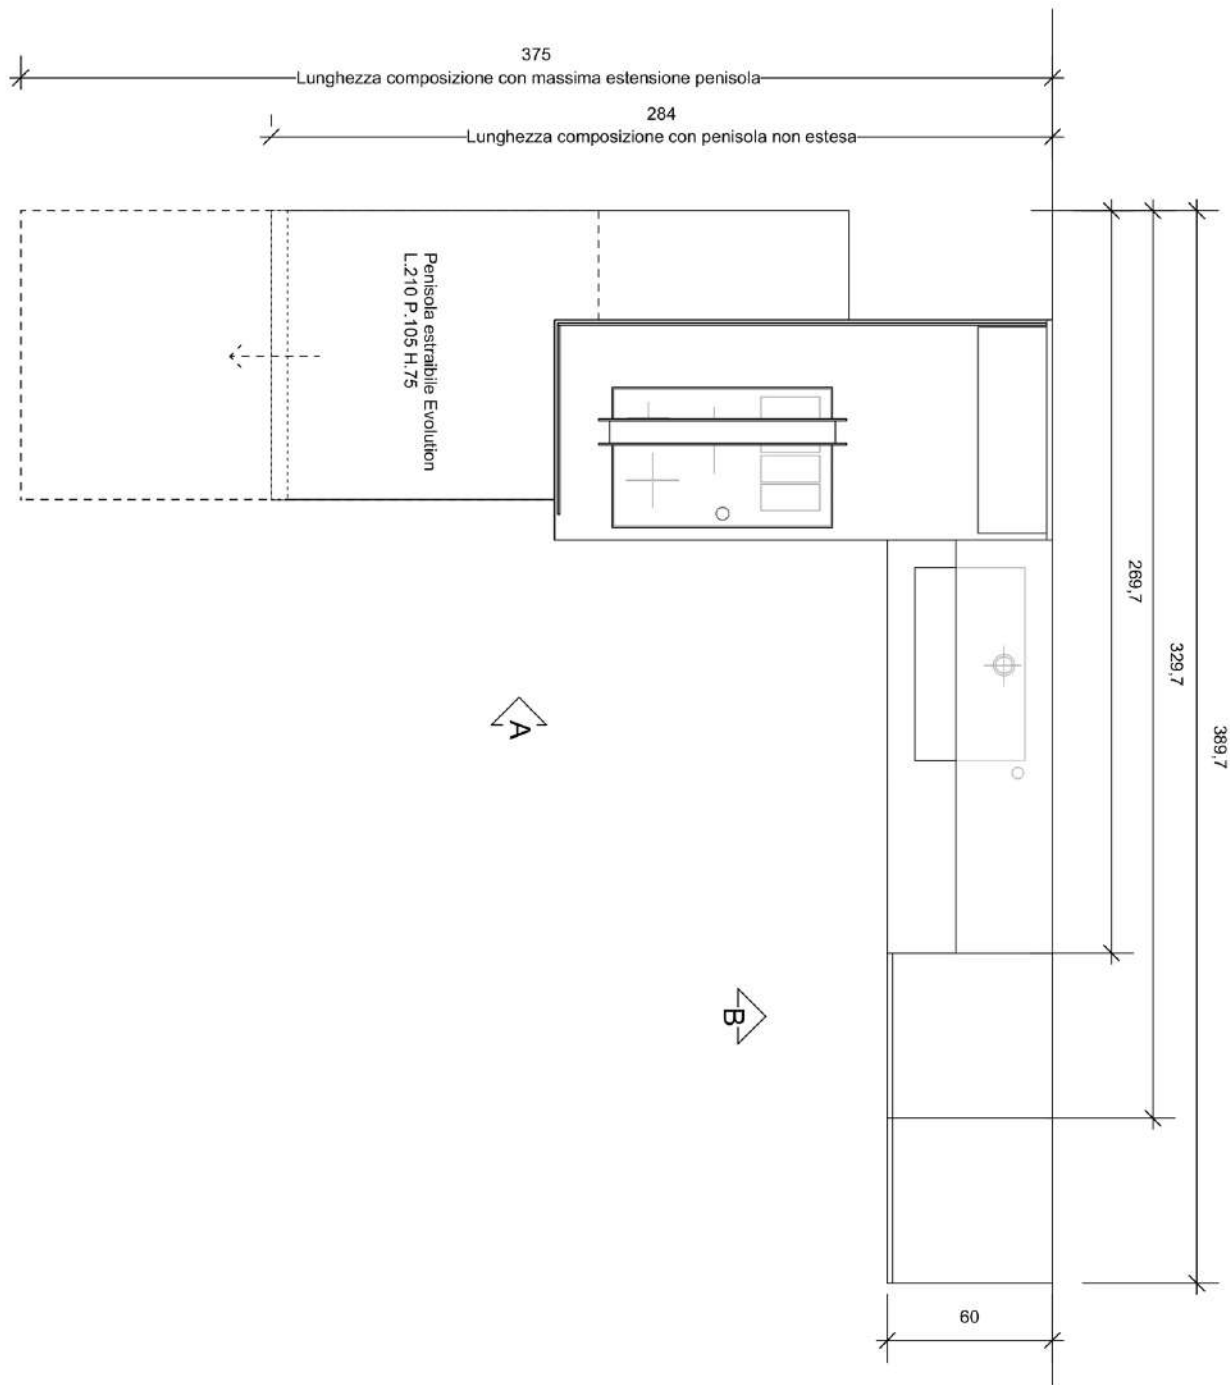

Rivenditore: Faetano design LAB

Località: Faetano (SM)

Marca: Ernestomeda

Modello: Icon