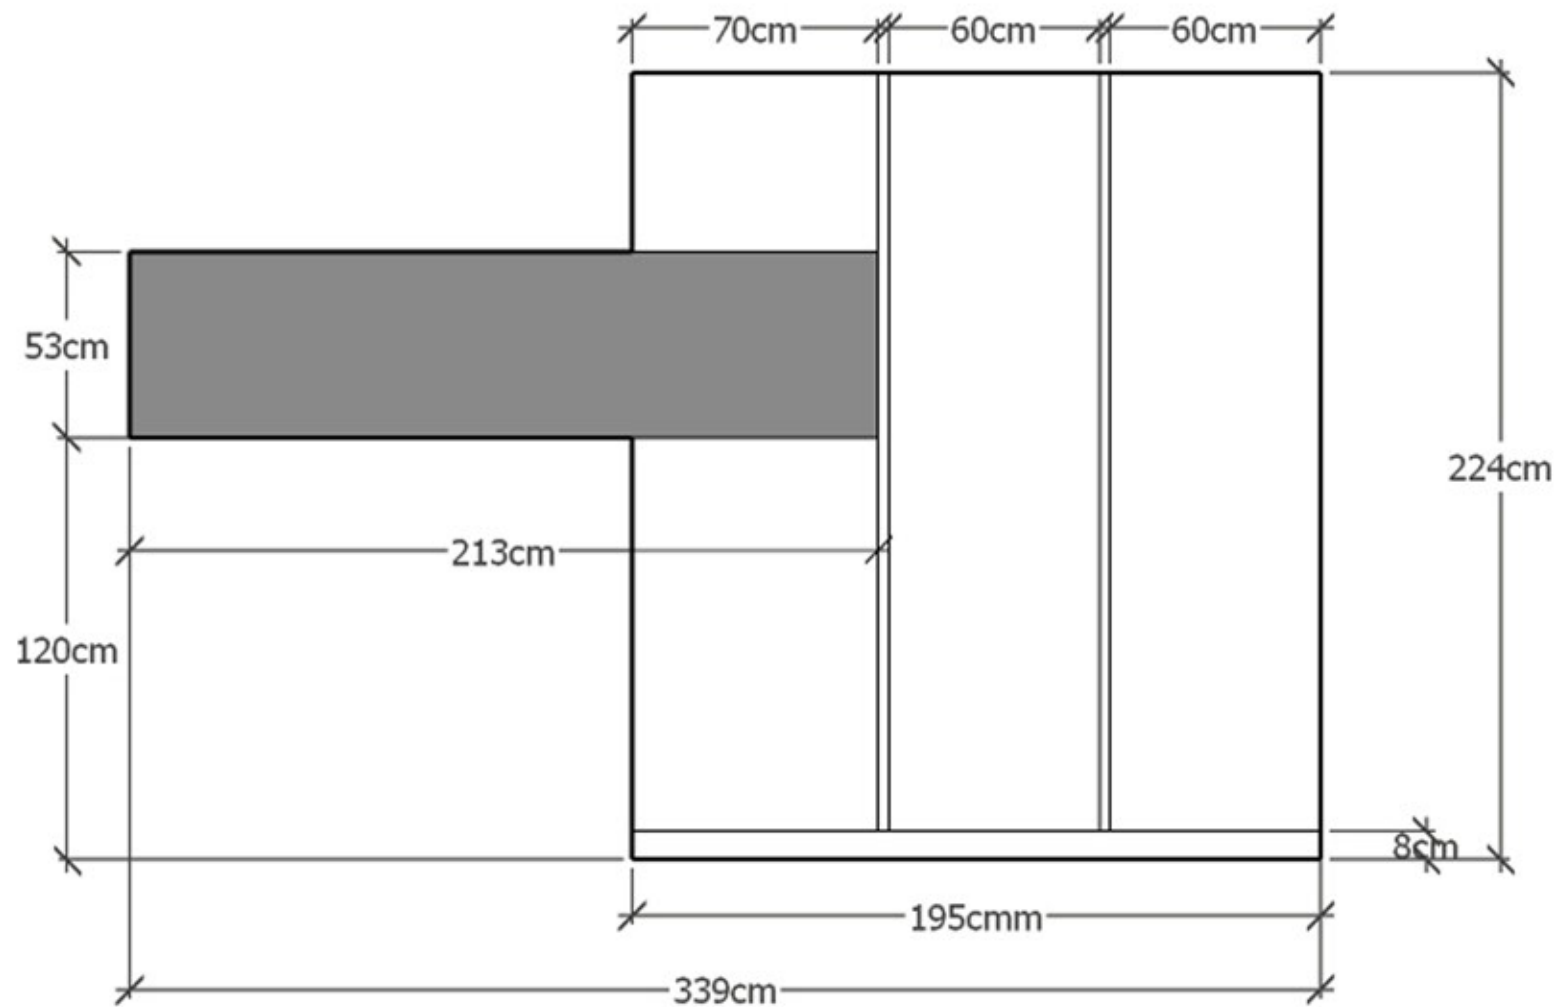

Rivenditore: Rita Spina Design
Località: San Germano Vercellese (VC)
Marca: La Casa Moderna
Modello: Solida