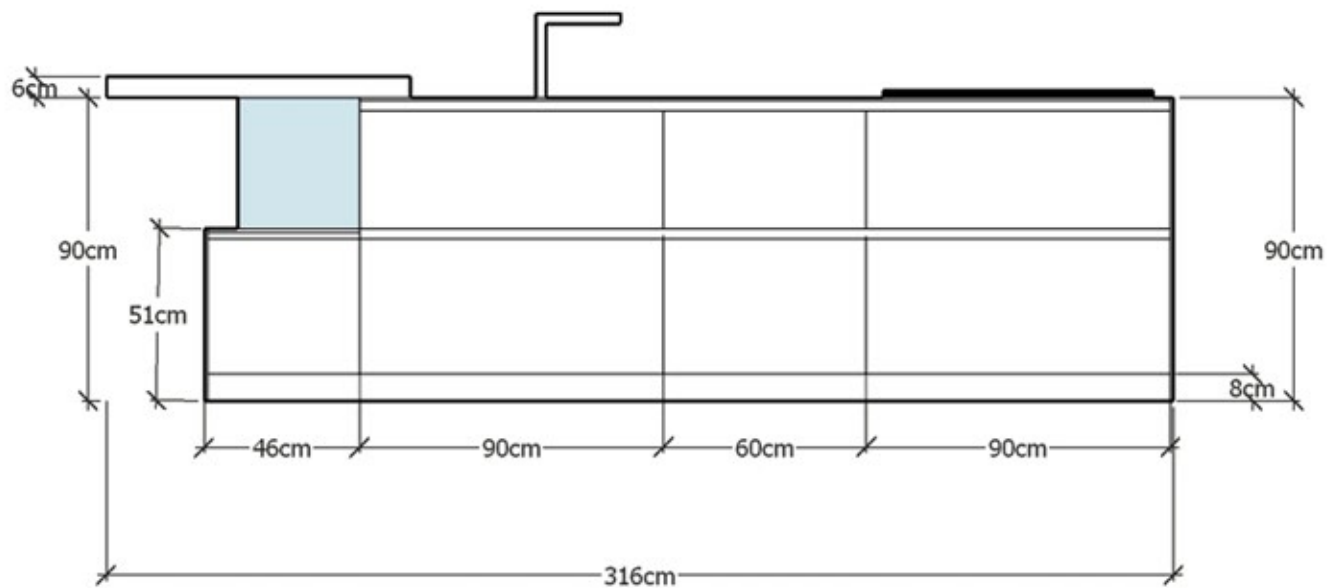

Rivenditore: Rita Spina Design  
 Località: San Germano Vercellese (VC)  
 Marca: La Casa Moderna  
 Modello: Solida