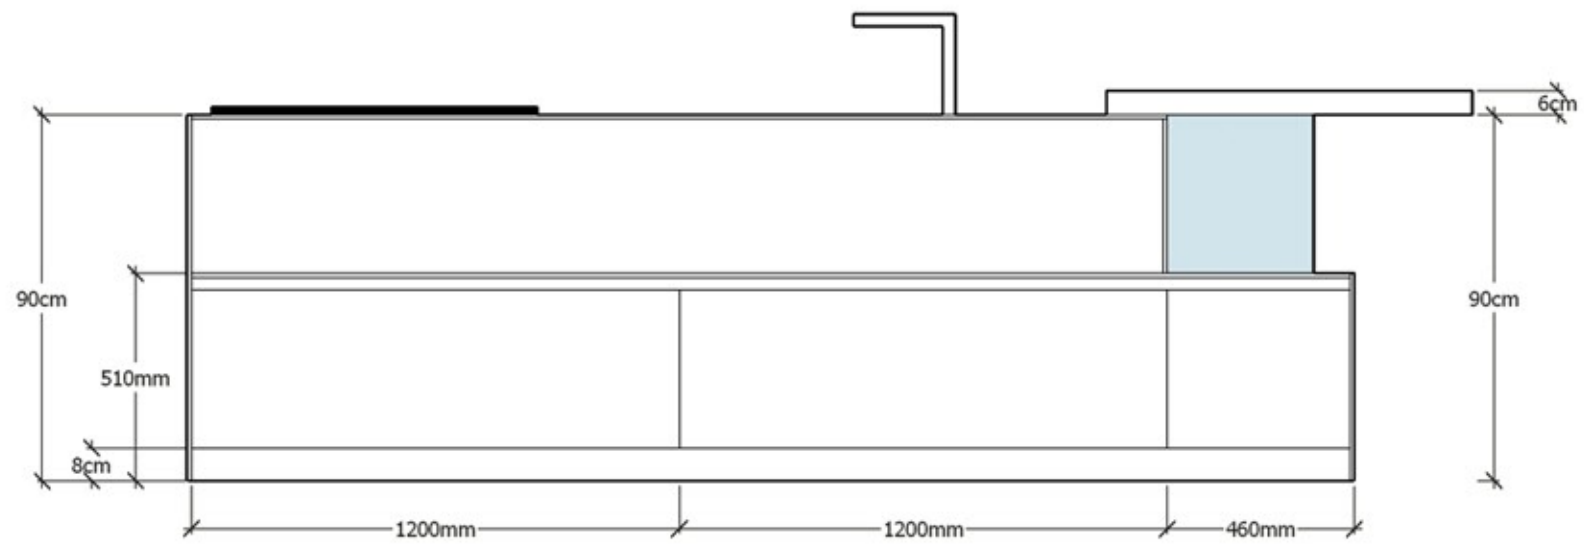

Rivenditore: Rita Spina Design  
 Località: San Germano Vercellese (VC)  
 Marca: La Casa Moderna  
 Modello: Solida