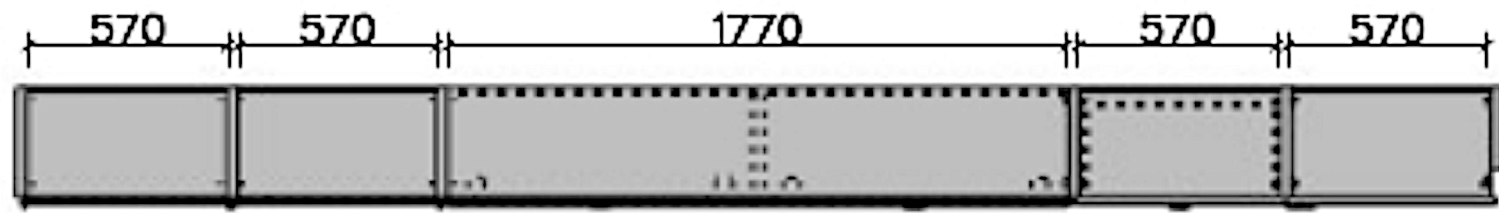

374

Rivenditore : Arredo Bongiorno
 Località : Pieve Fissiraga
 Marca : Novamobili
 Modello : Wall 30