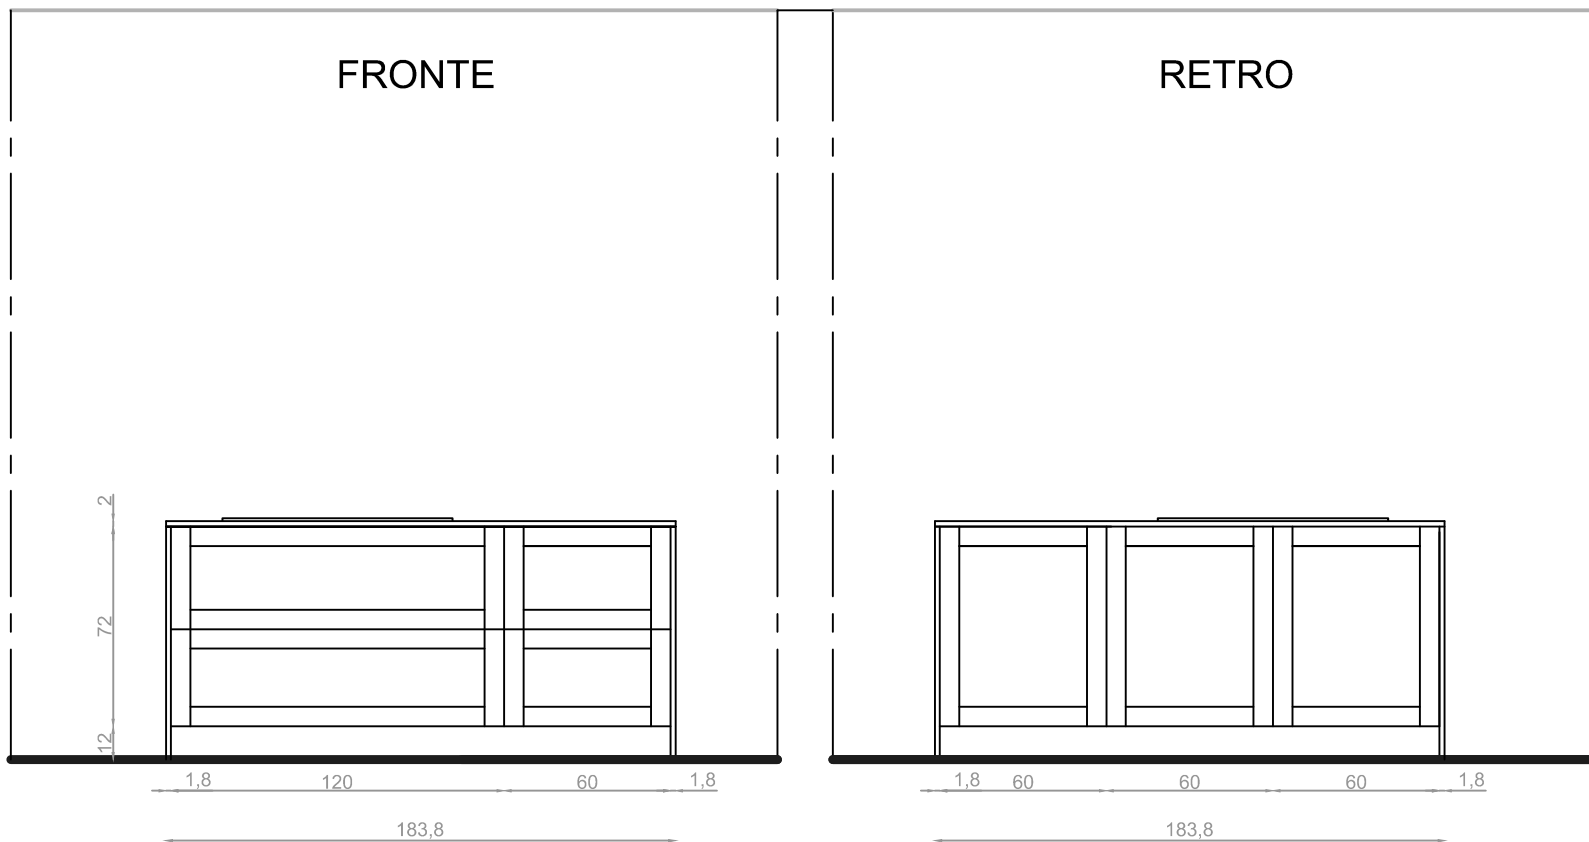

ISOLA CON CAPPA

Rivenditore | Sangalli Interior Design

Località | Cassago Brianza

Marca | Ar-Tre

Modello | Infinity