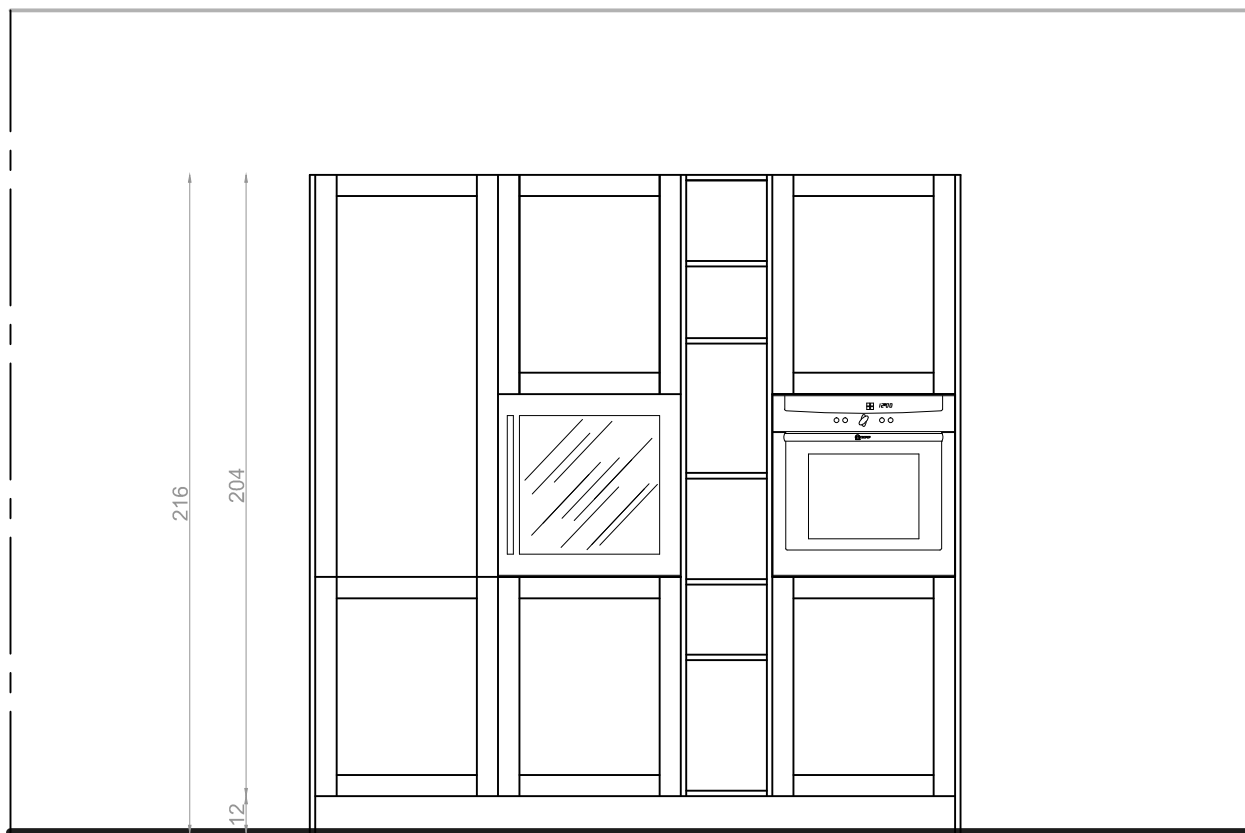

# ISOLA CON CAPPA

Rivenditore | Sangalli Interior Design

Località | Cassago Brianza

Marca | Ar-Tre

Modello | Infinity

|             |                          |
|-------------|--------------------------|
| Rivenditore | Sangalli Interior Design |
| Località    | Cassago Brianza          |
| Marca       | Ar-Tre                   |
| Modello     | Infinity                 |