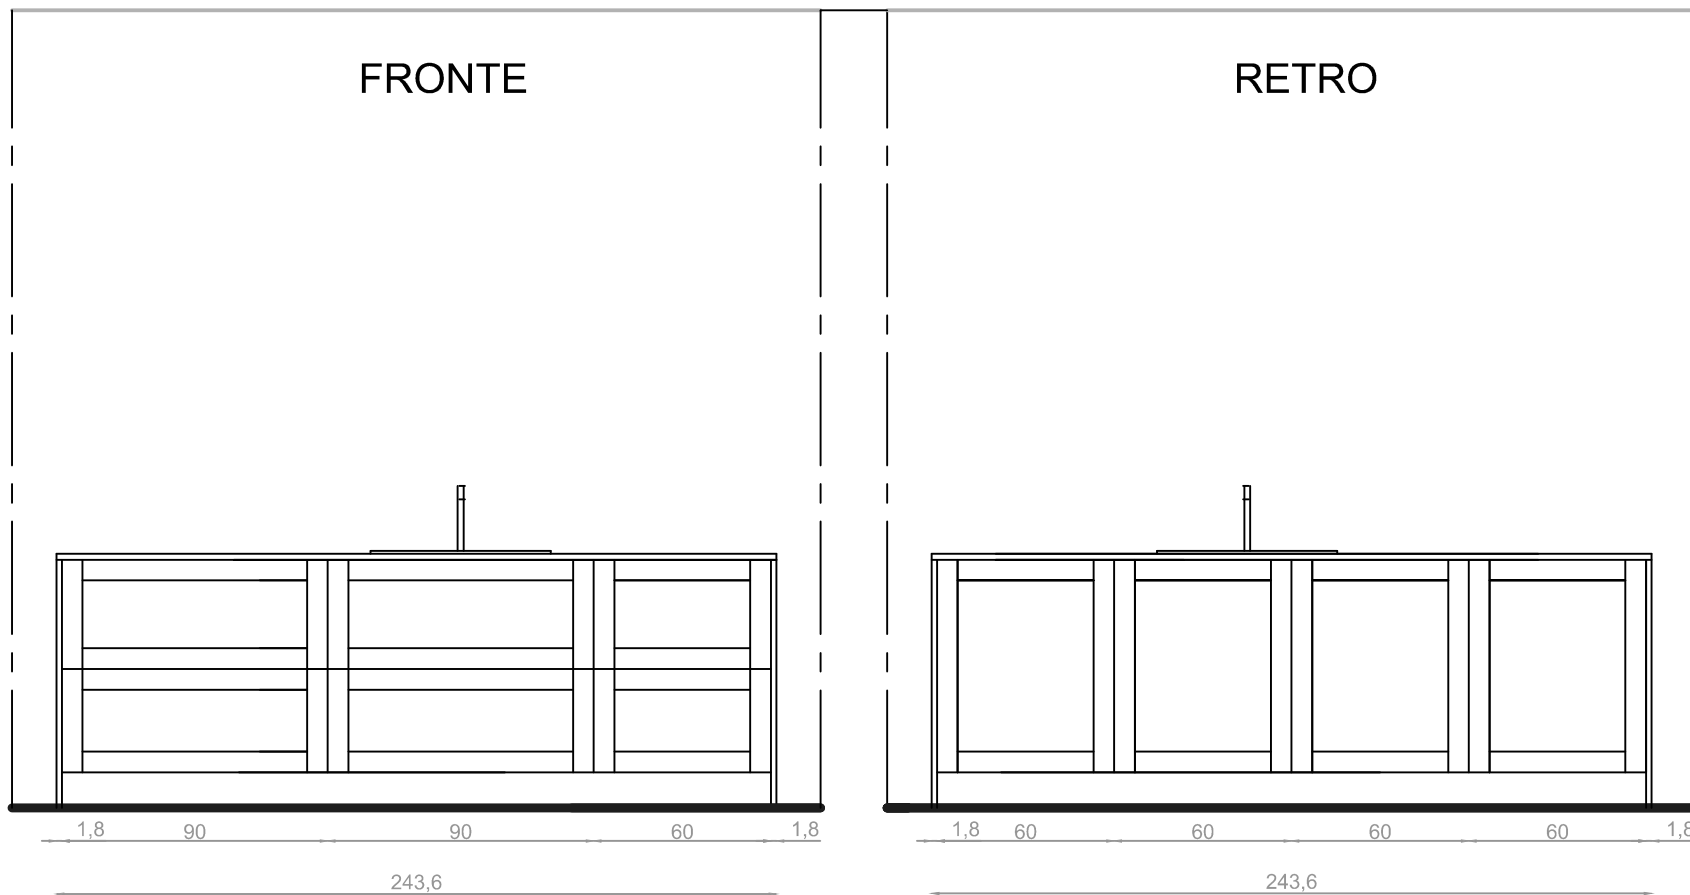

# ISOLA CON LAVELLO

|             |                          |
|-------------|--------------------------|
| Rivenditore | Sangalli Interior Design |
| Località    | Cassago Brianza          |
| Marca       | Ar-Tre                   |
| Modello     | Infinity                 |