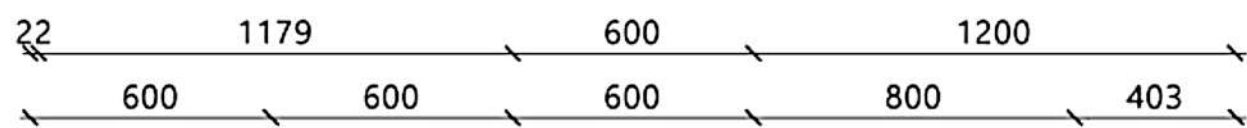

Rivenditore : Cose di Casa s.r.l

Località : Jesi

Marca : Veneta Cucine

Modello : Ri-Flex

Rivenditore : Cose di Casa s.r.l. _____

Località : Jesi _____

Marca : Veneta Cucine _____

Modello : Ri-Flex _____