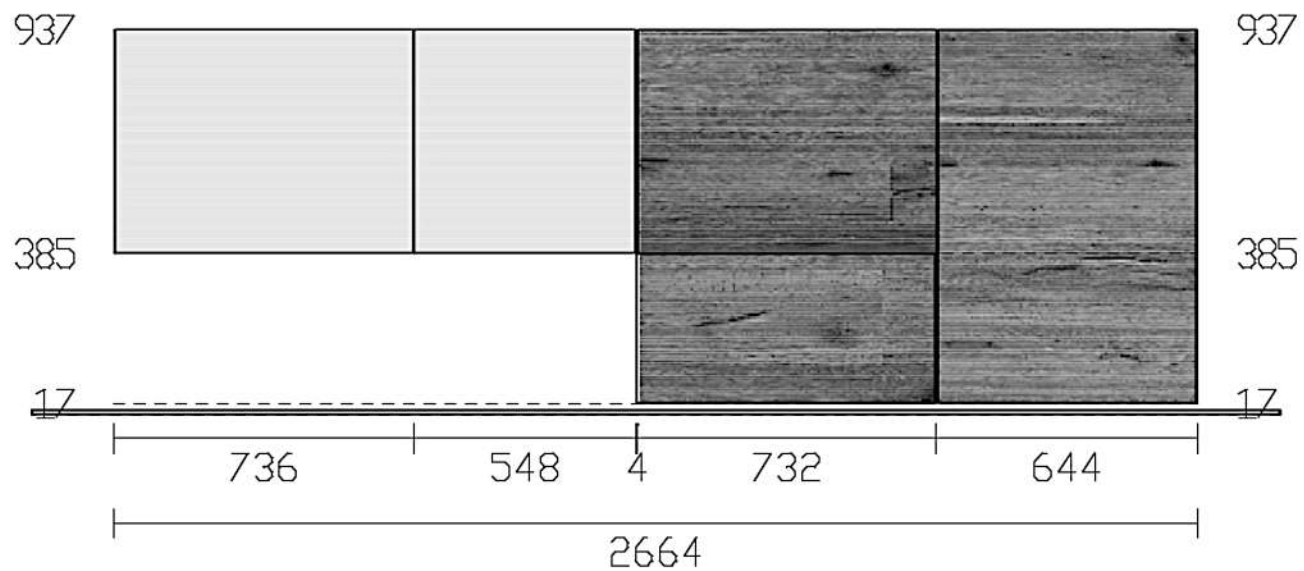

Rivenditore : Borgonovo 1930 Arredamenti
 Località : Erba
 Marca : Lago
 Modello : 36e8

Rivenditore : Borgonovo 1930 Arredamenti

Località : Erba

Marca : Lago

Modello : 36e8

2143

201

Rivenditore : Borgonovo 1930 Arredamenti

Località : Erba

Marca : Lago

Modello : 36e8