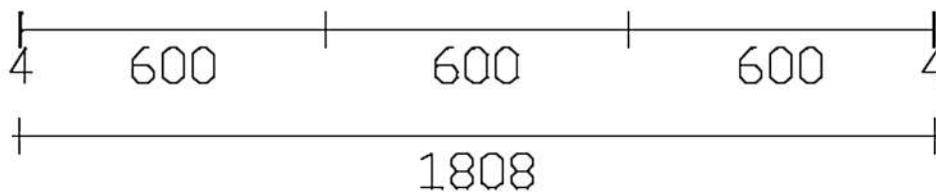

Rivenditore : Borgonovo 1930 Arredamenti
 Località : Erba
 Marca : Lago
 Modello : 36e8

Rivenditore : Borgonovo 1930 Arredamenti

Località : Erba

Marca : Lago

Modello : 36e8

2143

201

Rivenditore : Borgonovo 1930 Arredamenti

Località : Erba

Marca : Lago

Modello : 36e8