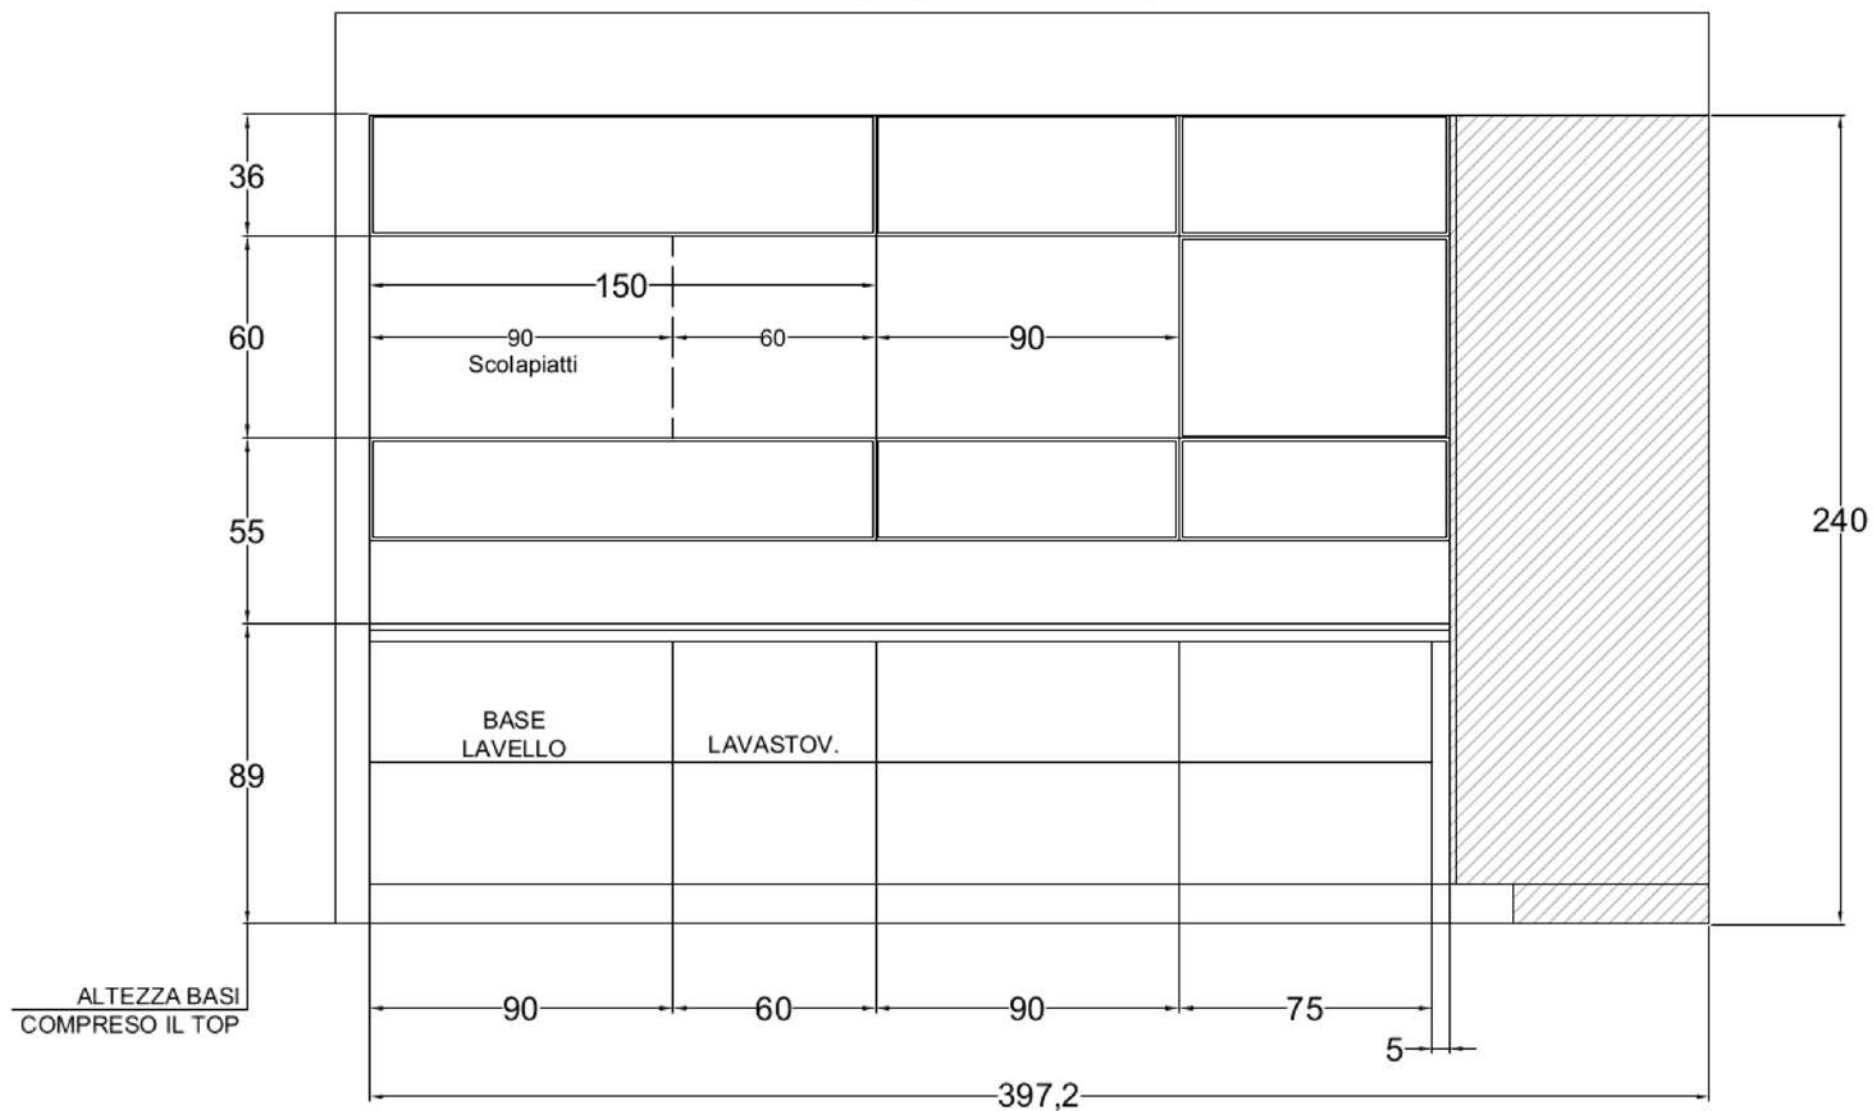

PARETE A - PROSPETTO

Rivenditore: L'Opera SRL

Località: Roma (RM)

Produttore: Veneta Cucine

Modello: Start Time J