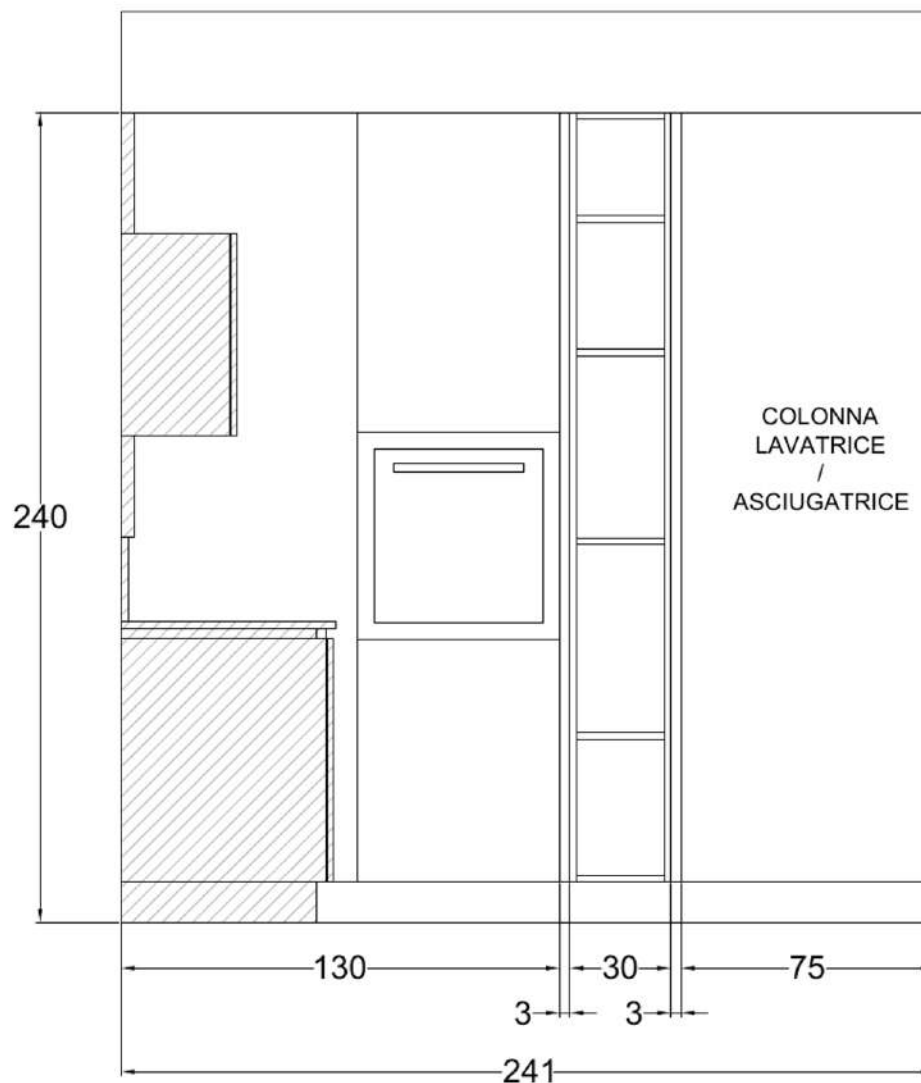

PIANTA

Rivenditore: L'Opera SRL

Località: Roma (RM)

Produttore: Veneta Cucine

Modello: Start Time J

PARETE A - PROSPETTO

Rivenditore: L'Opera SRL

Località: Roma (RM)

Produttore: Veneta Cucine

Modello: Start Time J

PARETE B - PROSPETTO

Rivenditore: L'Opera SRL

Località: Roma (RM)

Produttore: Veneta Cucine

Modello: Start Time J