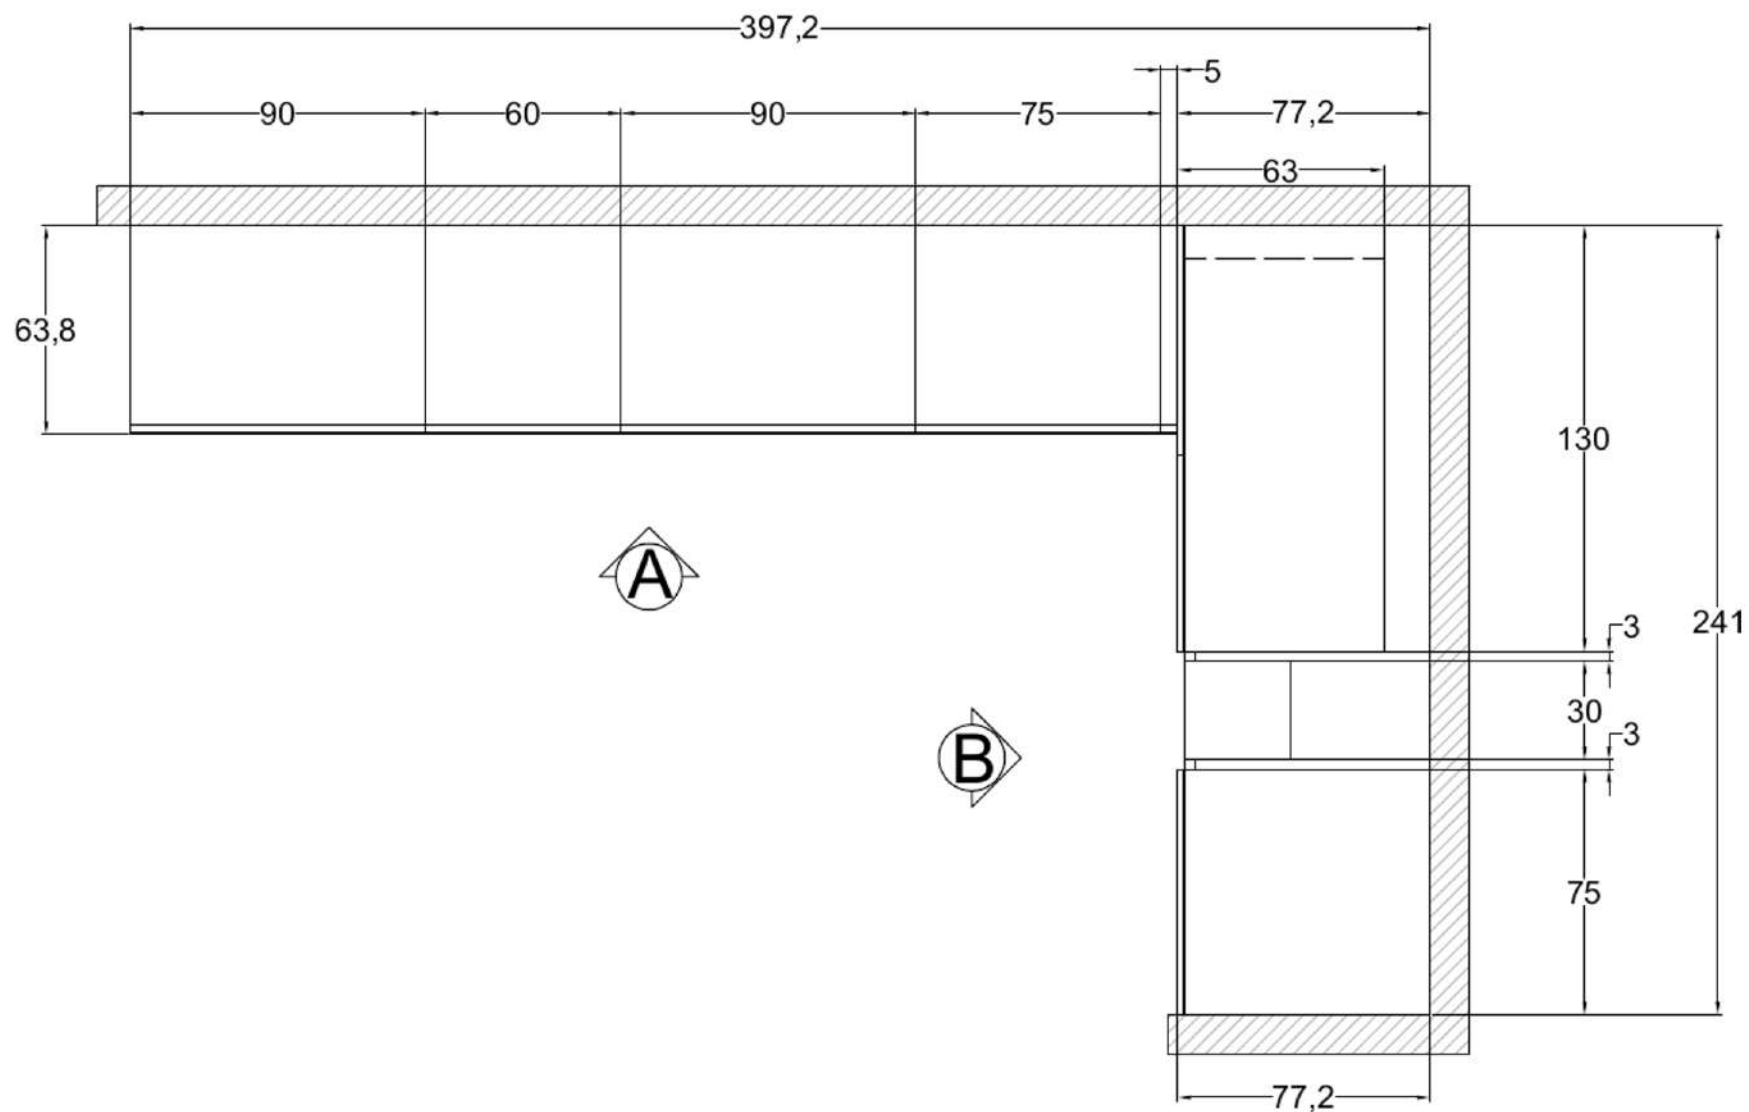

PIANTA

Rivenditore: L'Opera SRL

Località: Roma (RM)

Produttore: Veneta Cucine

Modello: Start Time J