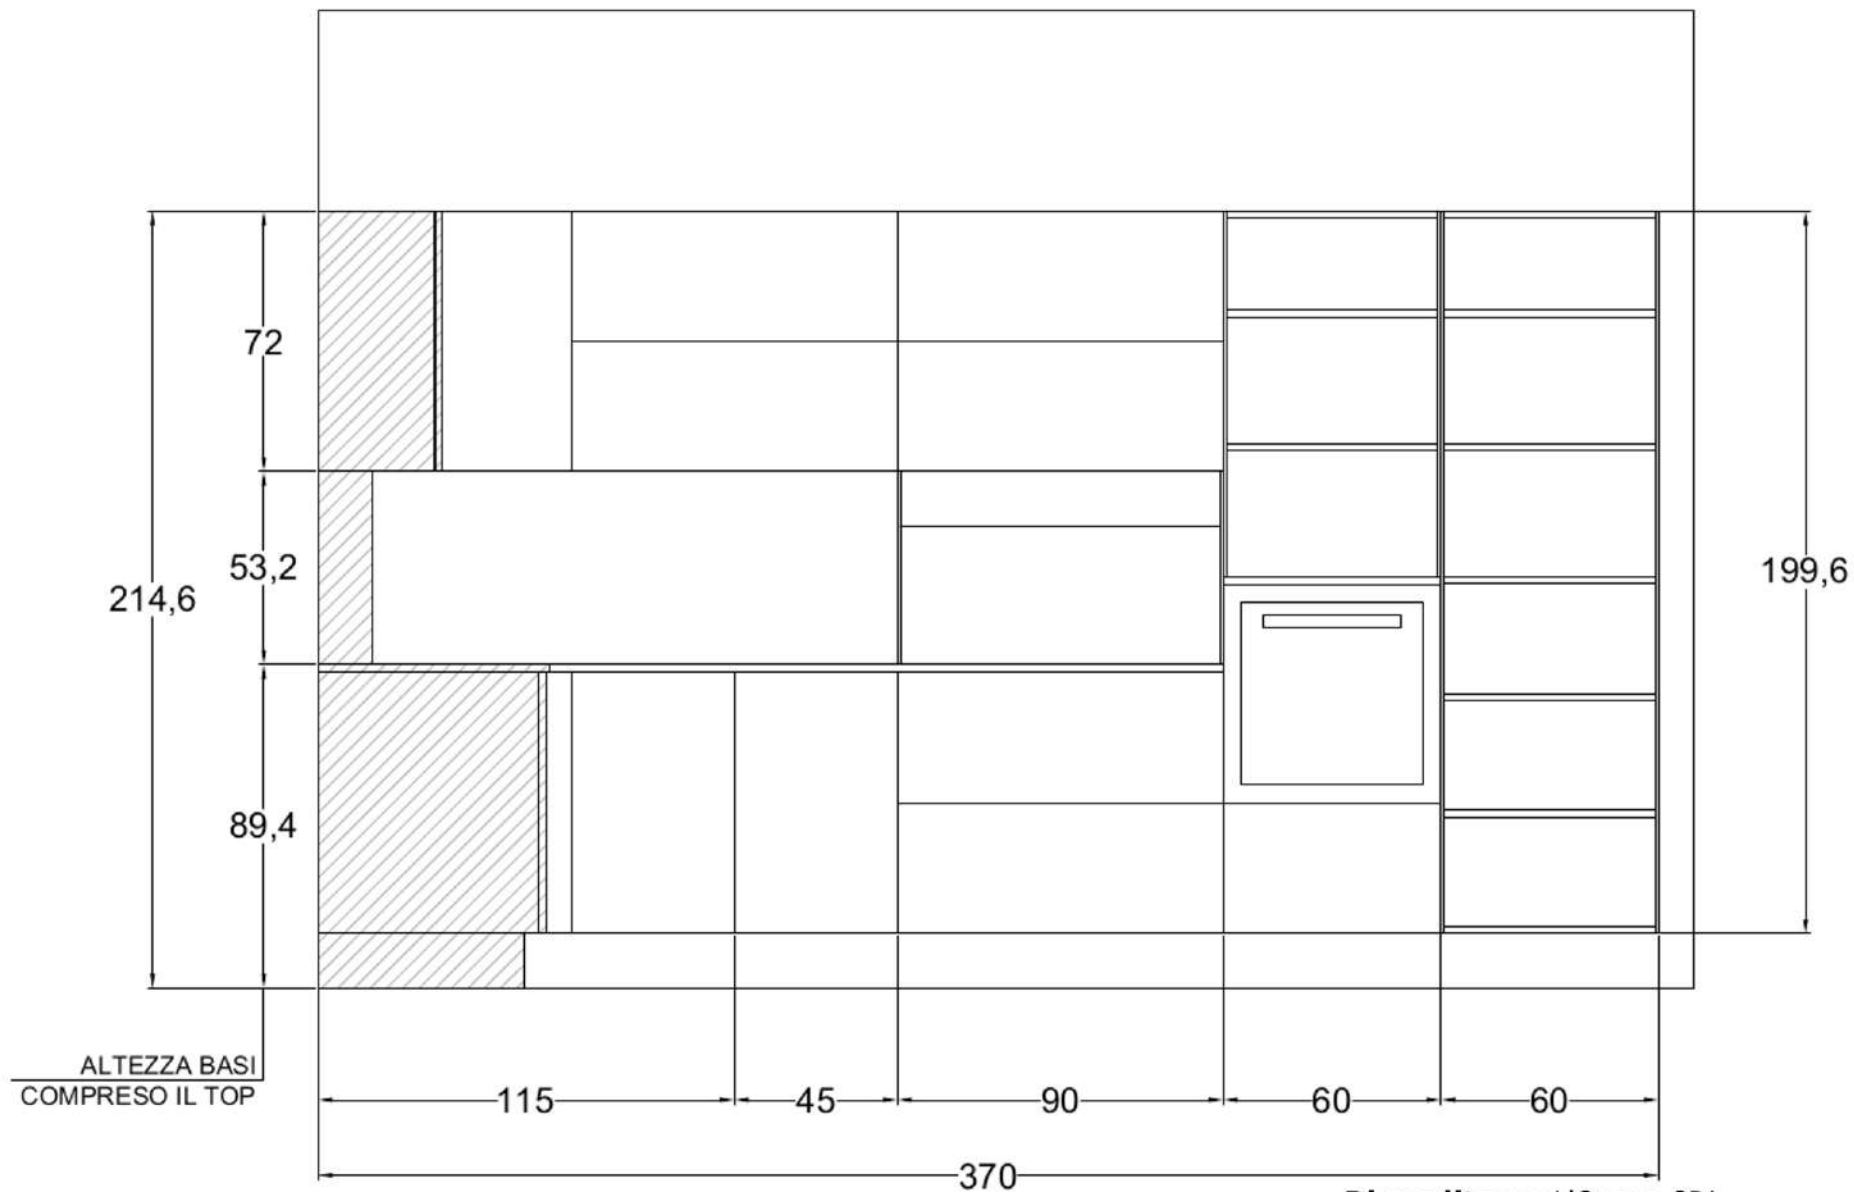

PIANTA

Rivenditore: L'Opera SRL

Località: Roma (RM)

Produttore: Veneta Cucine

Modello: Start Time Presa

PARETE A - PROSPETTO

Rivenditore: L'Opera SRL

Località: Roma (RM)

Produttore: Veneta Cucine

Modello: Start Time Presa

PARETE B - PROSPETTO

Rivenditore: L'Opera SRL

Località: Roma (RM)

Produttore: Veneta Cucine

Modello: Start Time Presa