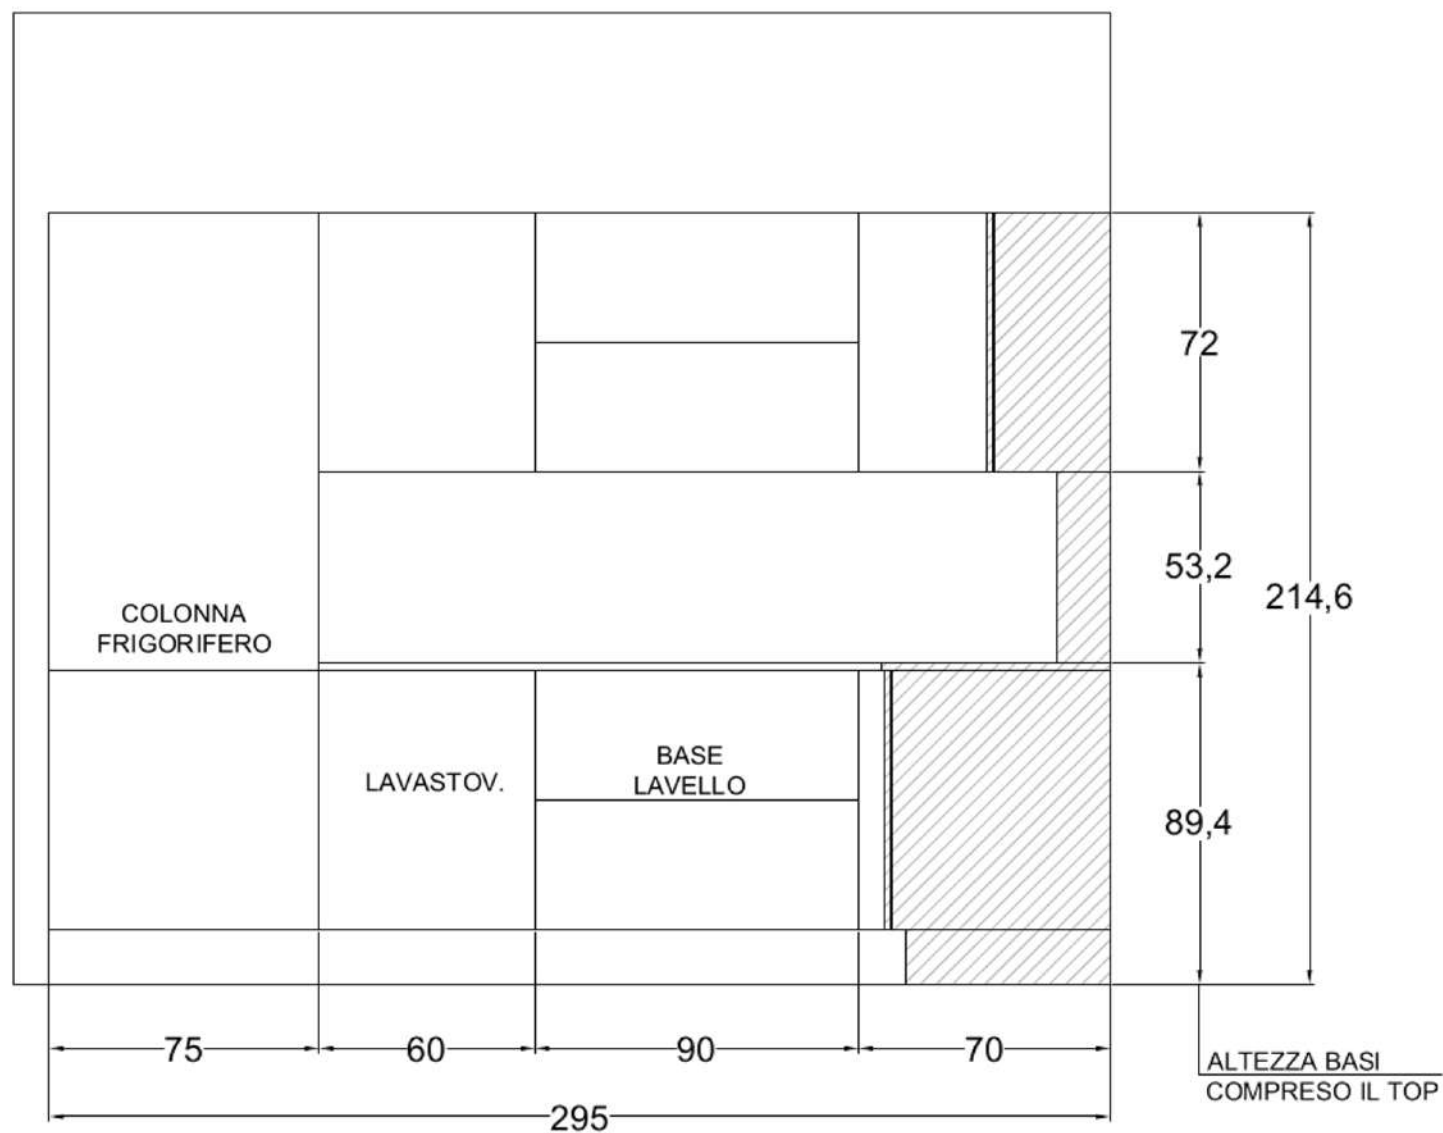

PIANTA

Rivenditore: L'Opera SRL

Località: Roma (RM)

Produttore: Veneta Cucine

Modello: Start Time Presa

PARETE A - PROSPETTO

Rivenditore: L'Opera SRL

Località: Roma (RM)

Produttore: Veneta Cucine

Modello: Start Time Presa

PARETE B - PROSPETTO

Rivenditore: L'Opera SRL

Località: Roma (RM)

Produttore: Veneta Cucine

Modello: Start Time Presa