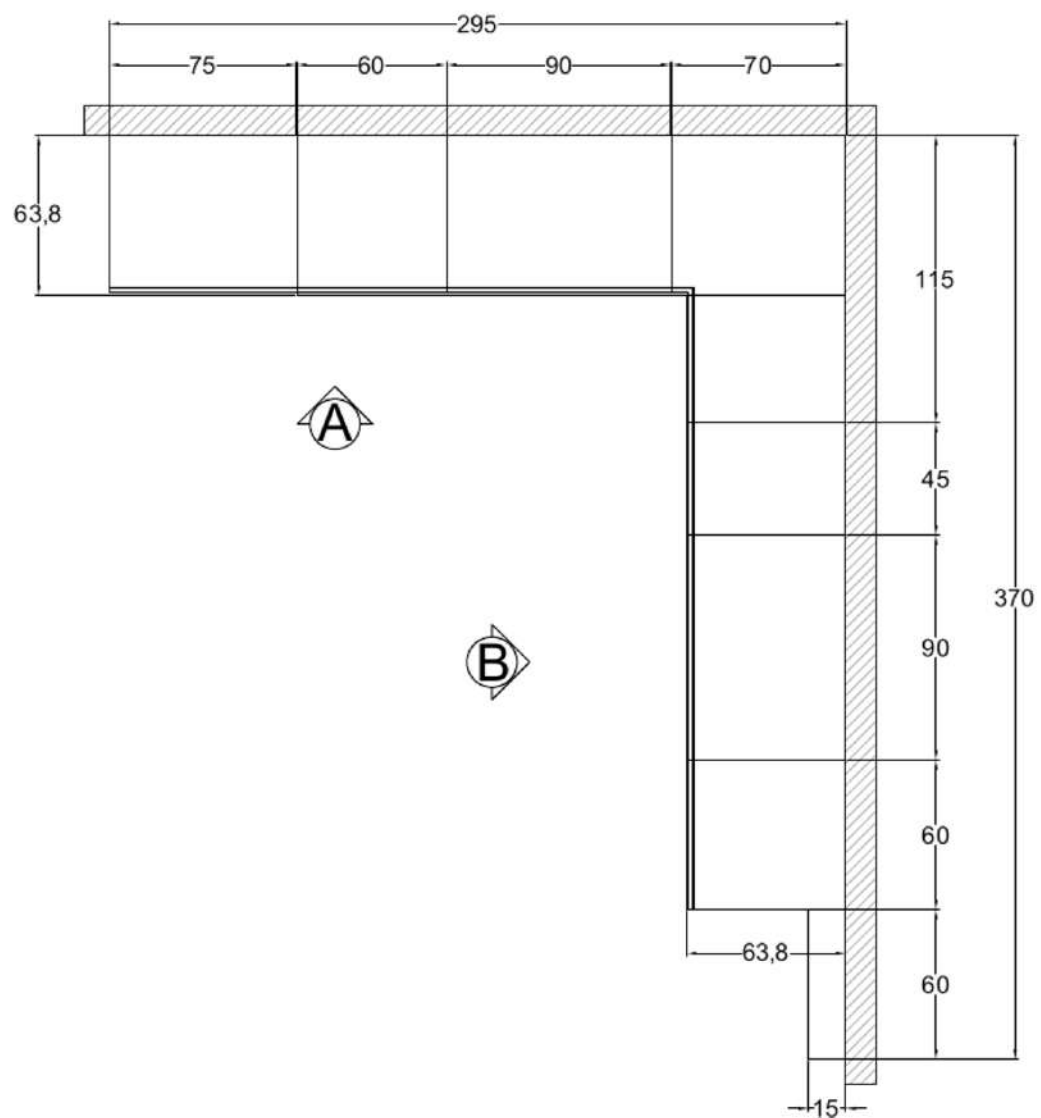

PIANTA

Rivenditore: L'Opera SRL

Località: Roma (RM)

Produttore: Veneta Cucine

Modello: Start Time Presa