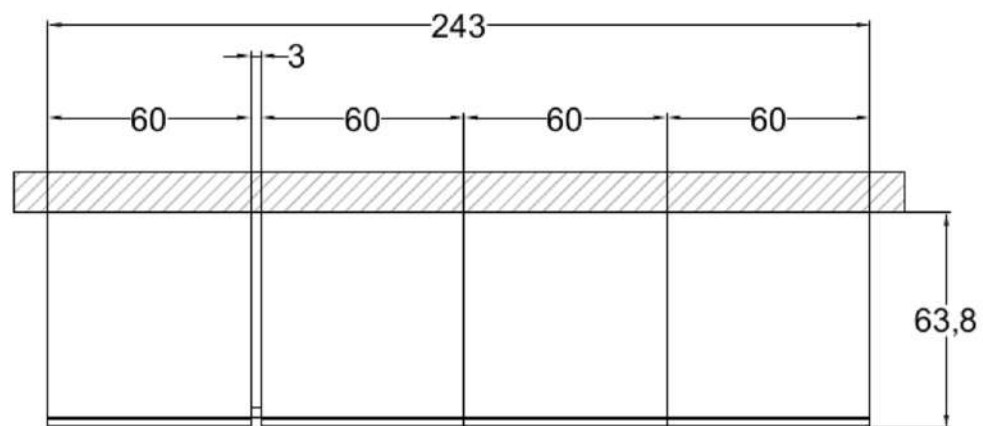

PIANTA

Rivenditore: L'Opera SRL

Località: Roma (RM)

Produttore: Veneta Cucine

Modello: Ri Flex