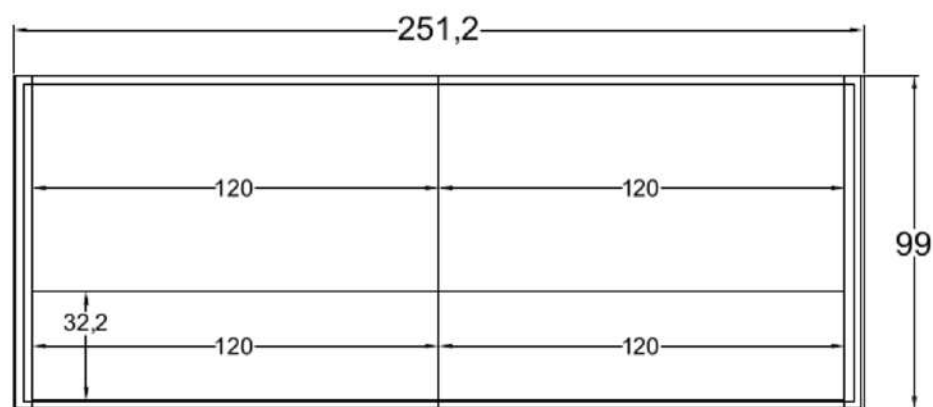

PIANTA

Rivenditore: L'Opera SRL

Località: Roma (RM)

Produttore: Veneta Cucine

Modello: Ri Flex