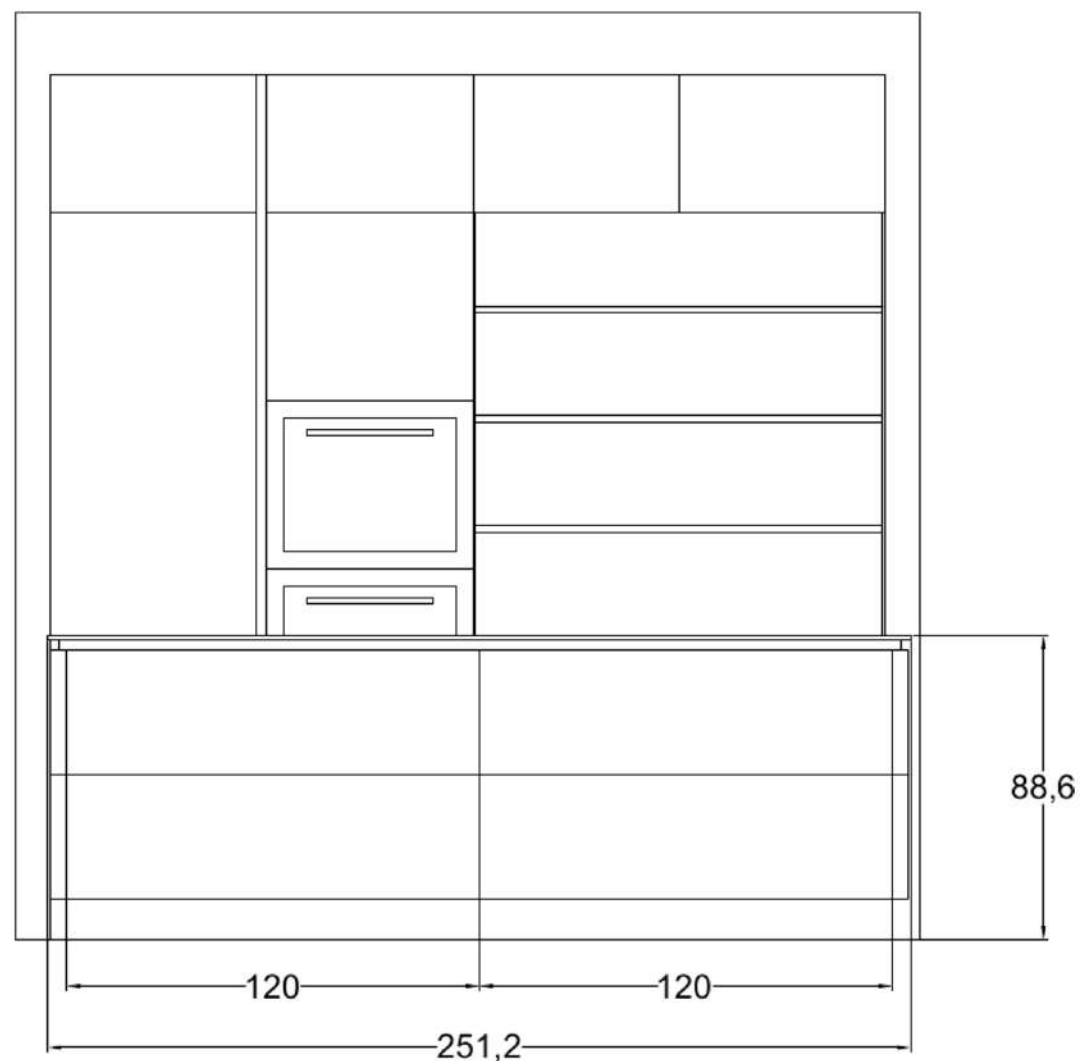

# PARETE A - PROSPETTO

**Rivenditore:** L'Opera SRL

**Località:** Roma (RM)

**Produttore:** Veneta Cucine

**Modello:** Ri Flex

# PARETE B - PROSPETTO

**Rivenditore:** L'Opera SRL

**Località:** Roma (RM)

**Produttore:** Veneta Cucine

**Modello:** Ri Flex