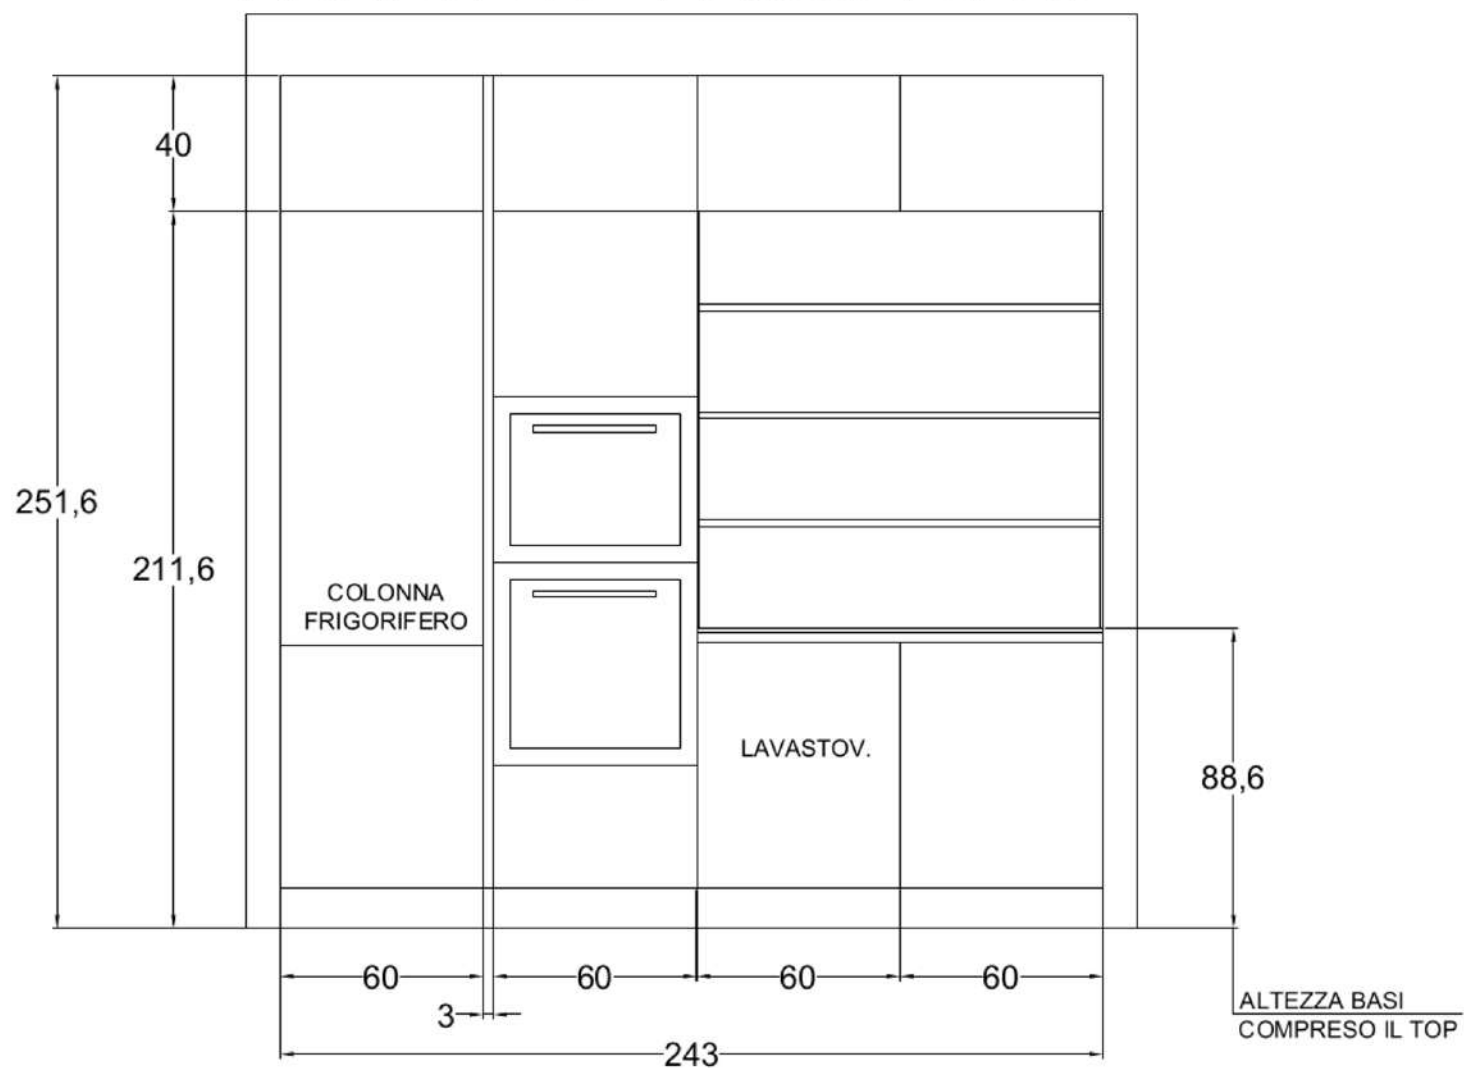

# PIANTA

**Rivenditore:** L'Opera SRL

**Località:** Roma (RM)

**Produttore:** Veneta Cucine

**Modello:** Ri Flex

# PARETE A - PROSPETTO

**Rivenditore:** L'Opera SRL

**Località:** Roma (RM)

**Produttore:** Veneta Cucine

**Modello:** Ri Flex

# PARETE B - PROSPETTO

**Rivenditore:** L'Opera SRL

**Località:** Roma (RM)

**Produttore:** Veneta Cucine

**Modello:** Ri Flex