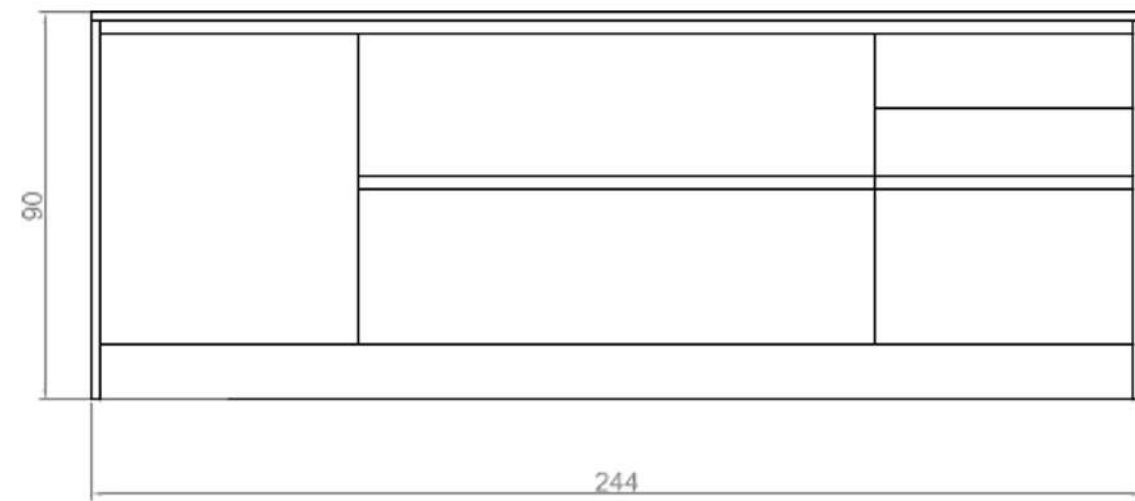

**Rivenditore:** Combi srl Arredamenti

**Località:** Galbiate (LC)

**Produttore:** Essebi

**Modello:** York - Astro

**Rivenditore:** Combi srl Arredamenti  
**Località:** Galbiate (LC)  
**Produttore:** Essebi  
**Modello:** York - Astro