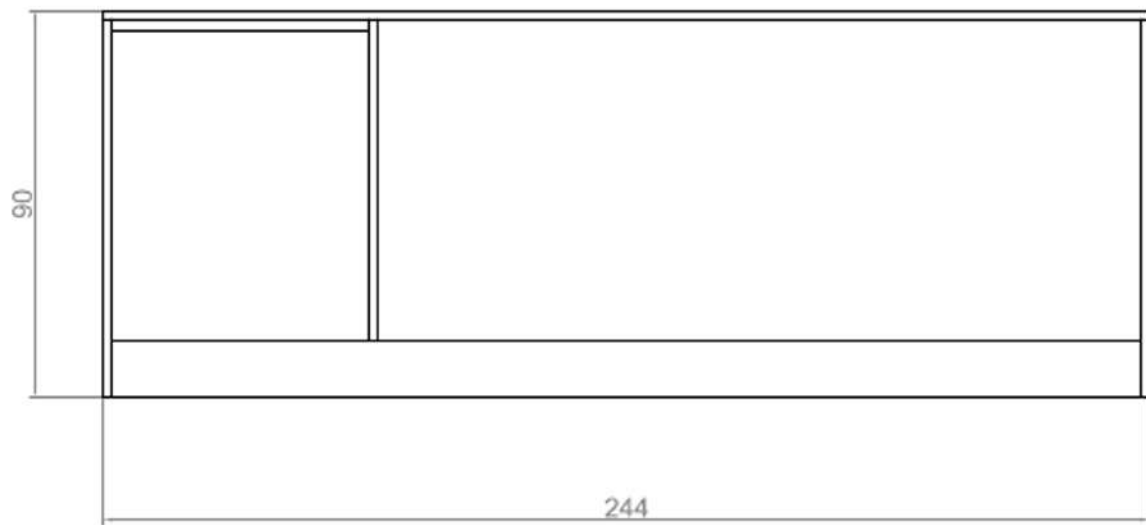

**Rivenditore:** Combi srl Arredamenti

**Località:** Galbiate (LC)

**Produttore:** Essebi

**Modello:** York - Astro

**Rivenditore:** Combi srl Arredamenti  
**Località:** Galbiate (LC)  
**Produttore:** Essebi  
**Modello:** York - Astro