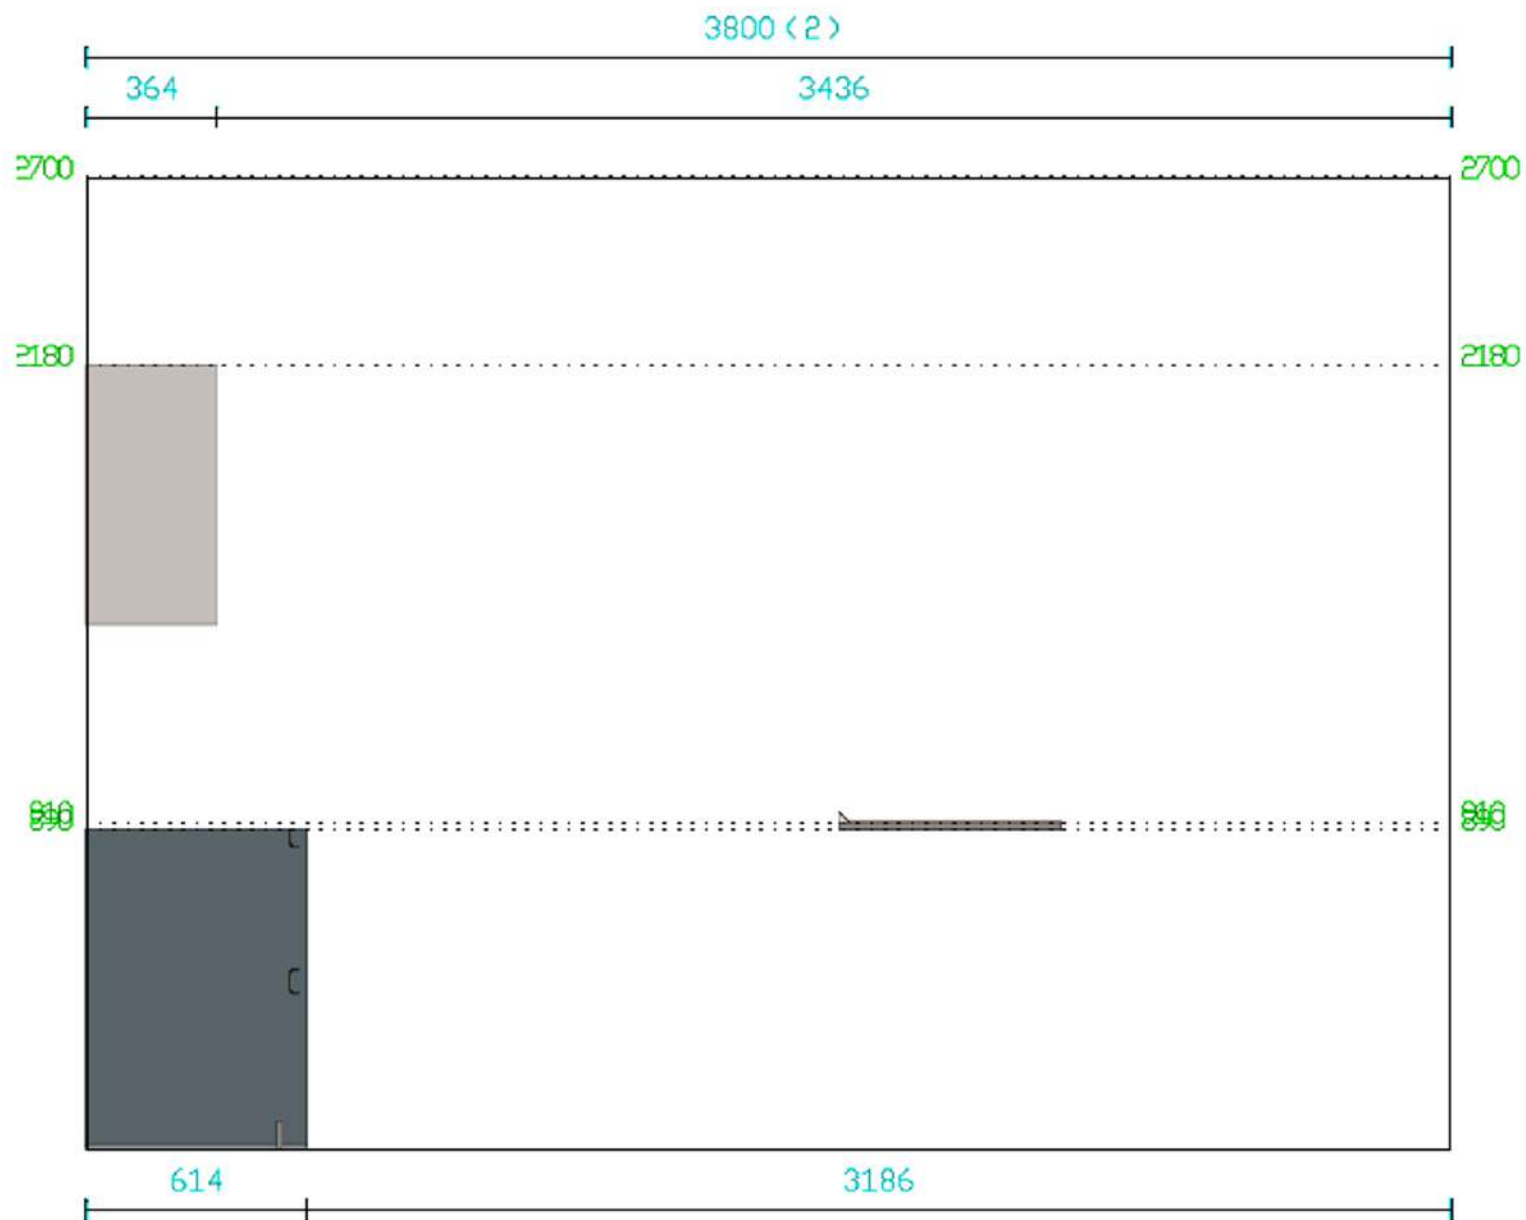

**Rivenditore:** Arredamenti Benevelli

**Località:** Scandiano (RE)

**Produttore:** Stosa Cucine

**Modello:** Metropolis

**Rivenditore:** Arredamenti Benevelli

**Località:** Scandiano (RE)

**Produttore:** Stosa Cucine

**Modello:** Metropolis

**Rivenditore:** Arredamenti Benevelli

**Località:** Scandiano (RE)

**Produttore:** Stosa Cucine

**Modello:** Metropolis