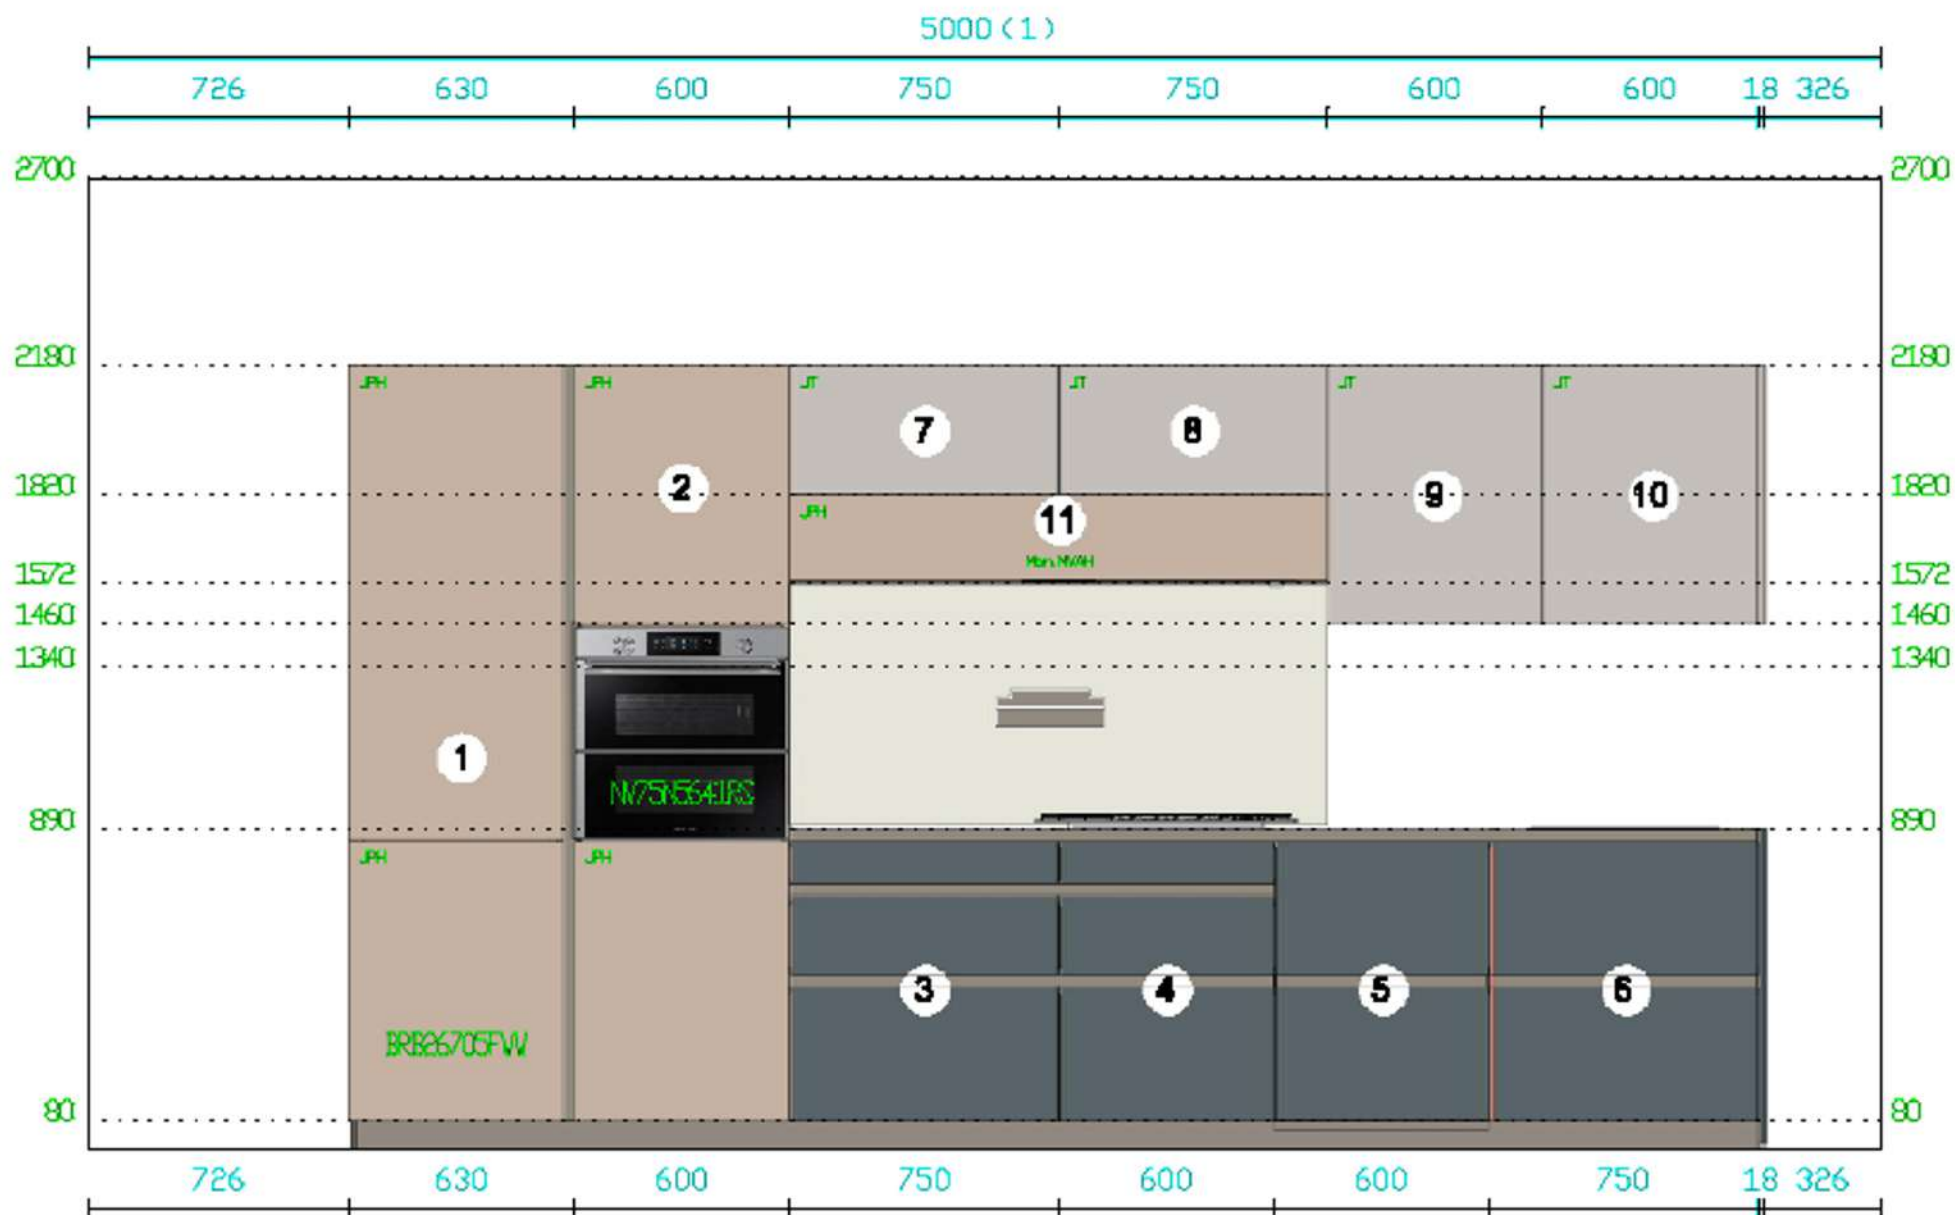

**Rivenditore:** Arredamenti Benevelli

**Località:** Scandiano (RE)

**Produttore:** Stosa Cucine

**Modello:** Metropolis

**Rivenditore:** Arredamenti Benevelli

**Località:** Scandiano (RE)

**Produttore:** Stosa Cucine

**Modello:** Metropolis

**Rivenditore:** Arredamenti Benevelli

**Località:** Scandiano (RE)

**Produttore:** Stosa Cucine

**Modello:** Metropolis