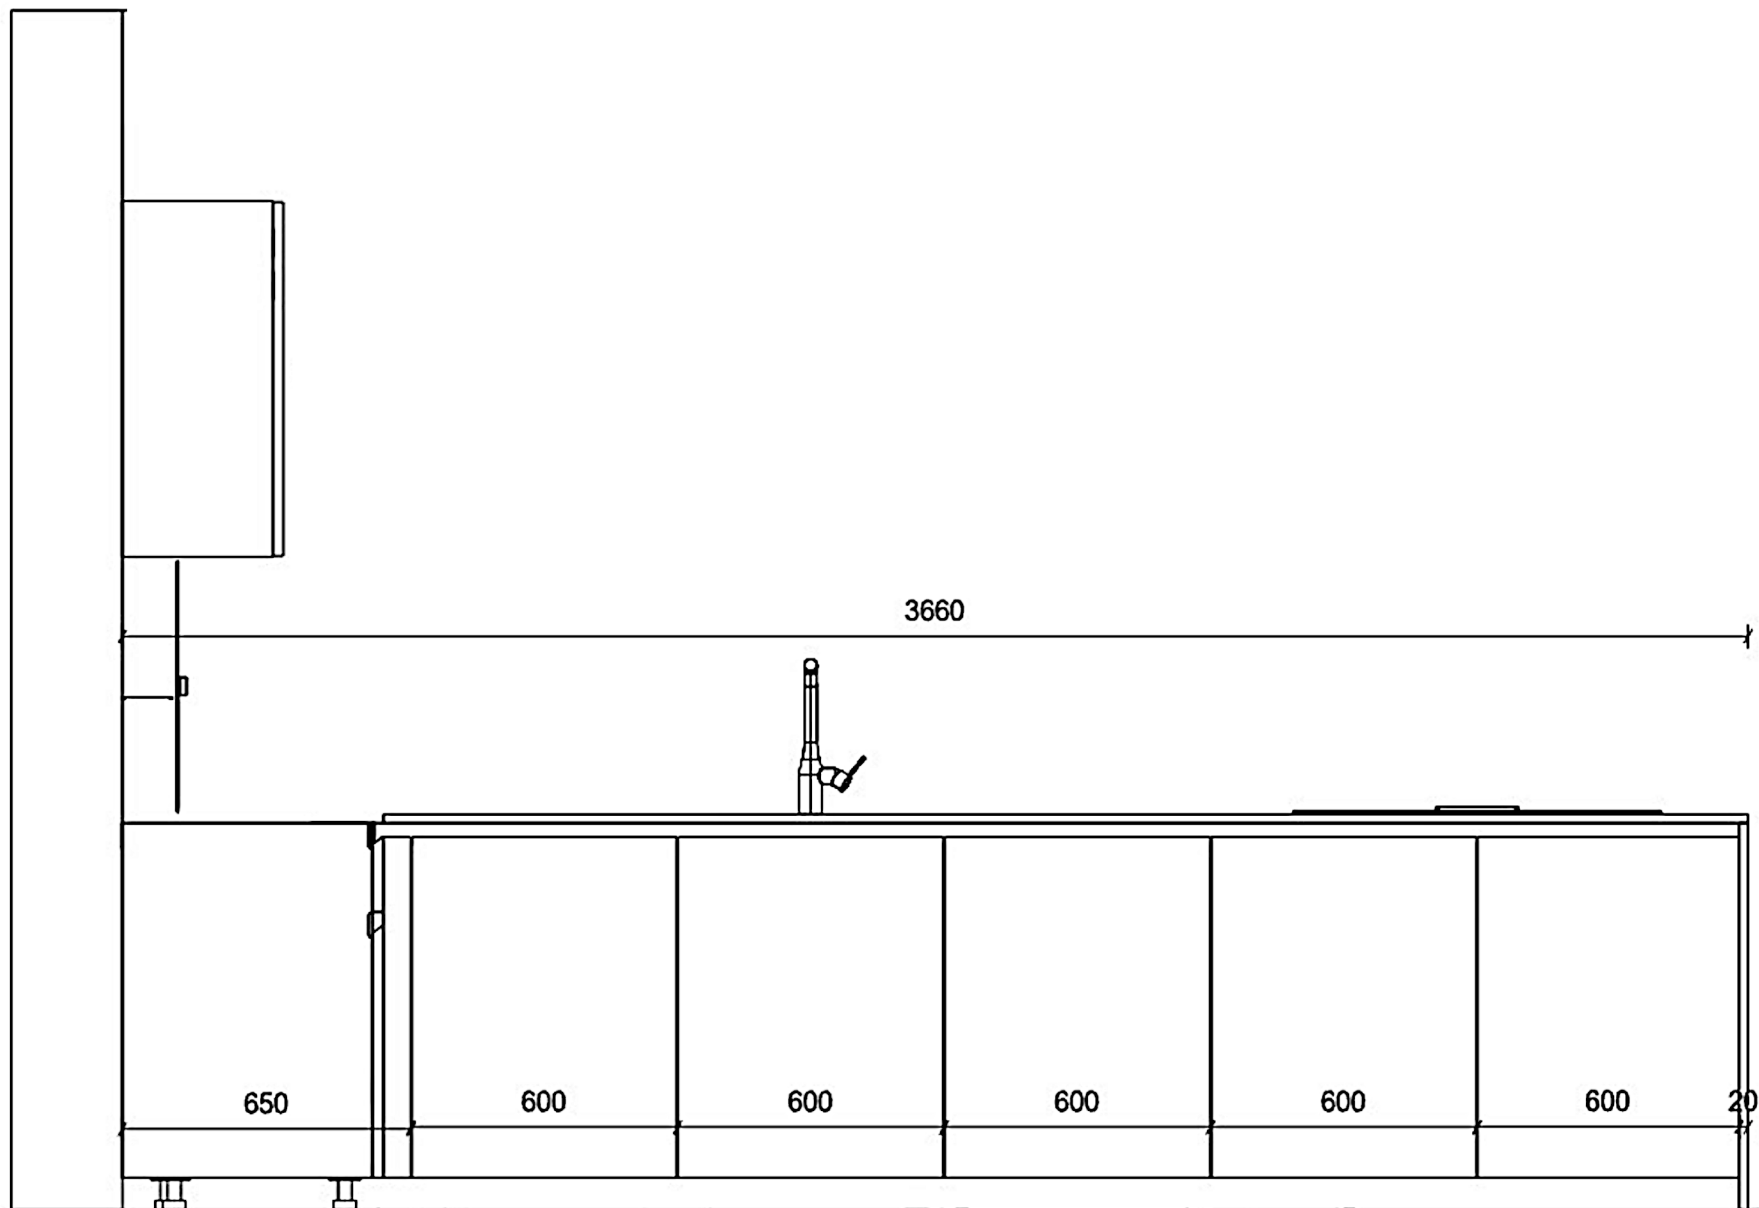

Rivenditore : Scavolini Store Scalo Milano

Località : Locate Di Triulzi

Marca : Scavolini

Modello : Lumina

Rivenditore : Scavolini Store Scalo Milano

Località : Locate Di Triulzi

Marca : Scavolini

Modello : Lumina