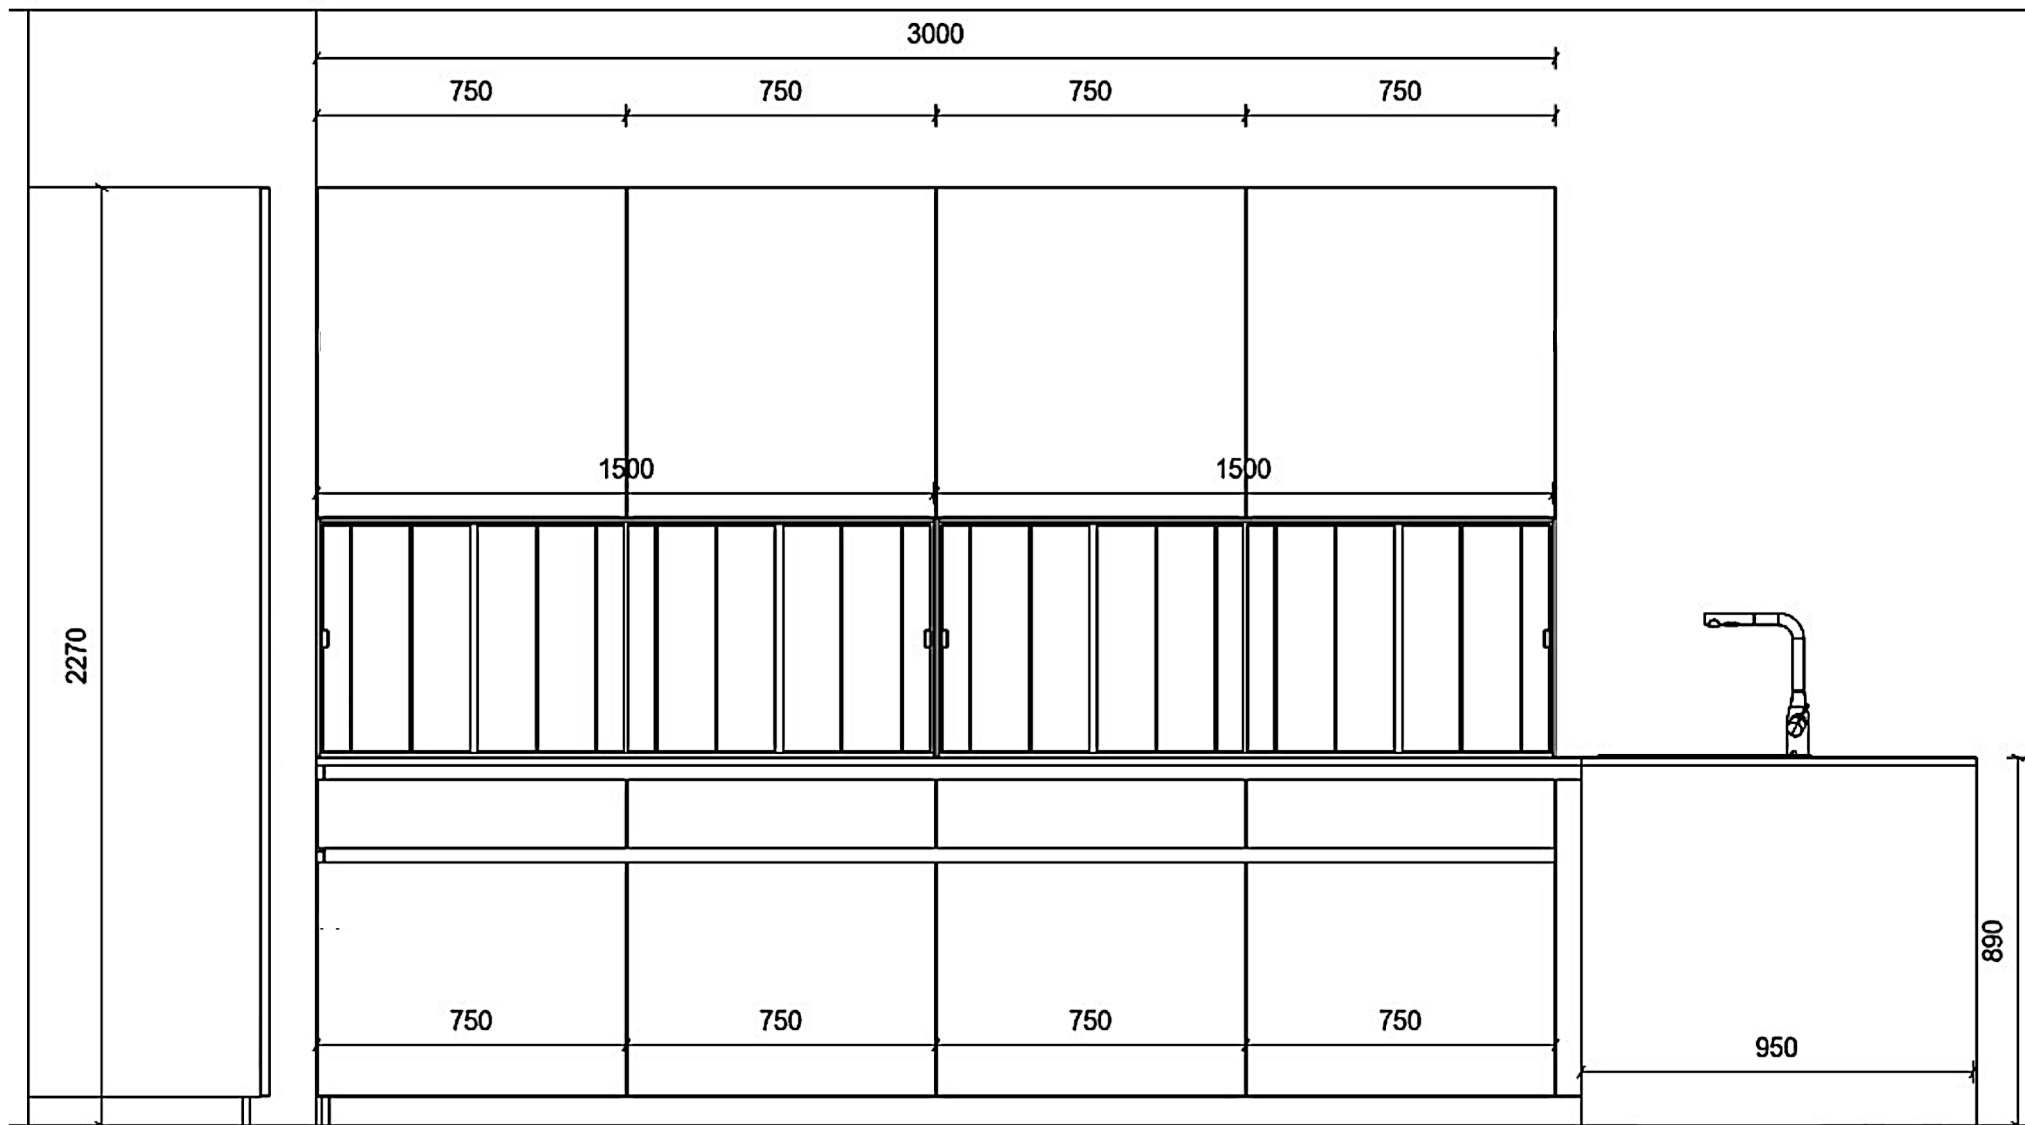

Rivenditore : Scavolini Store Scalo Milano

Località : Locate Di Triulzi

Marca : Scavolini

Modello : Lumina

Rivenditore : Scavolini Store Scalo Milano

Località : Locate Di Triulzi

Marca : Scavolini

Modello : Lumina