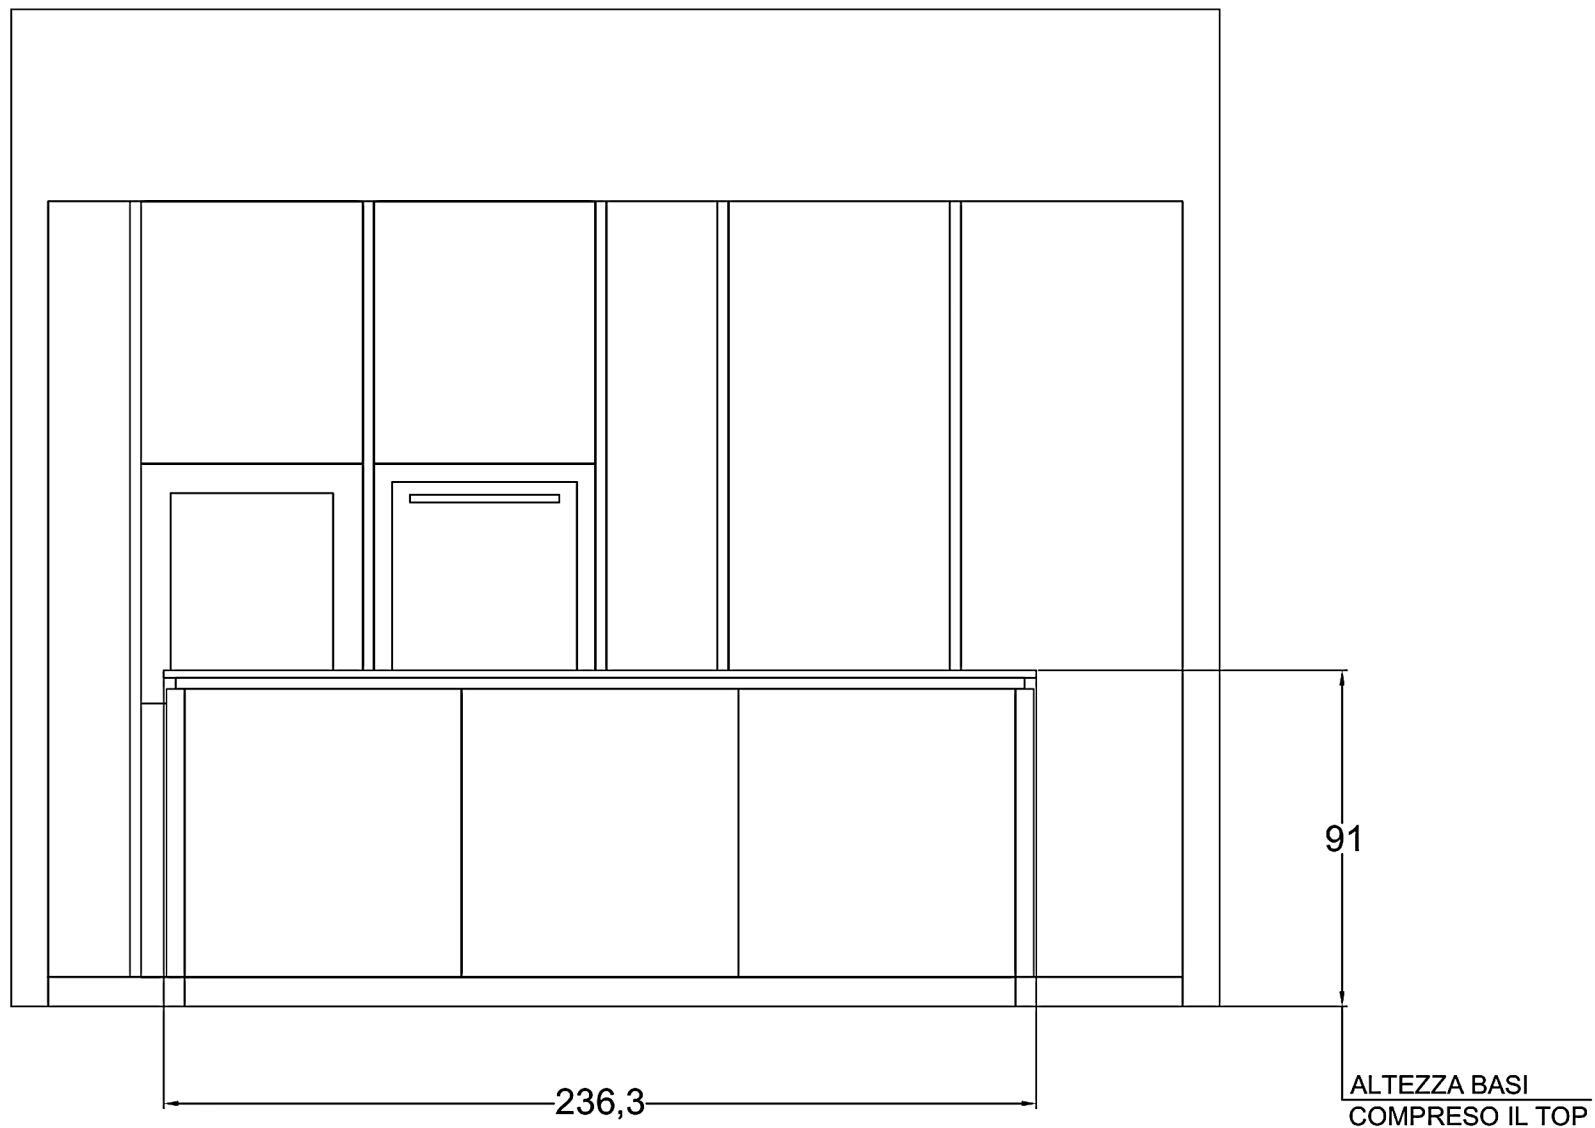

# PARETE B - PROSPETTO

Rivenditore : L'Opera srl \_\_\_\_\_

Località : Roma \_\_\_\_\_

Marca : Veneta Cucine \_\_\_\_\_

Modello : Lounge Cannettè \_\_\_\_\_