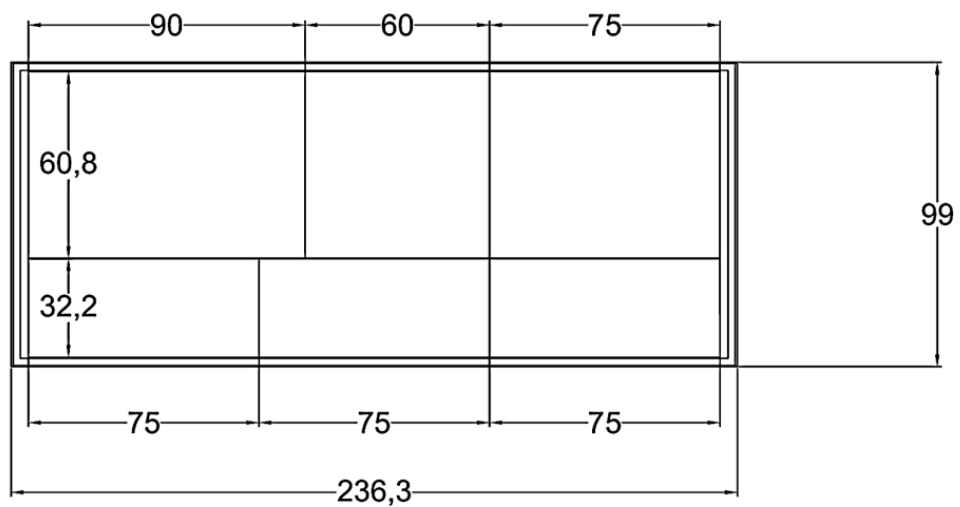

PIANTA

Rivenditore : L'Opera srl

Località : Roma

Marca : Veneta Cucine

Modello : Lounge Cannettè