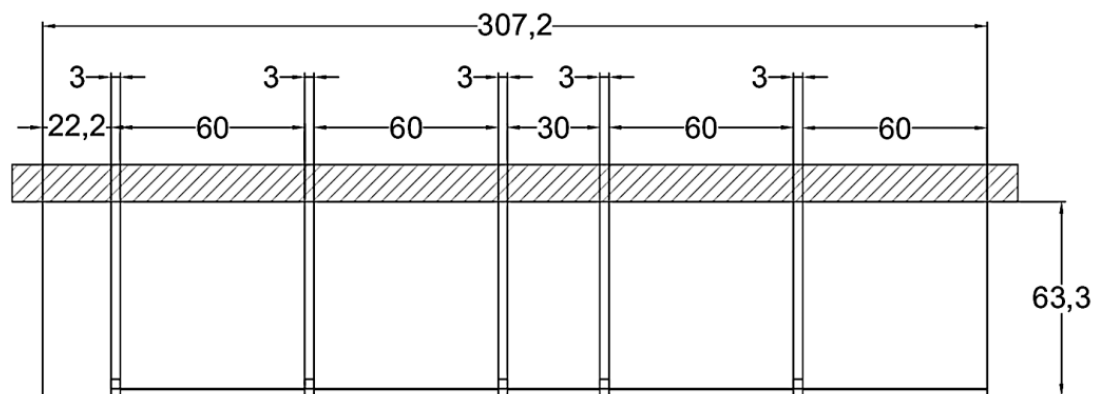

PIANTA

Rivenditore : L'Opera srl

Località : Roma

Marca : Veneta Cucine

Modello : Lounge Cannettè