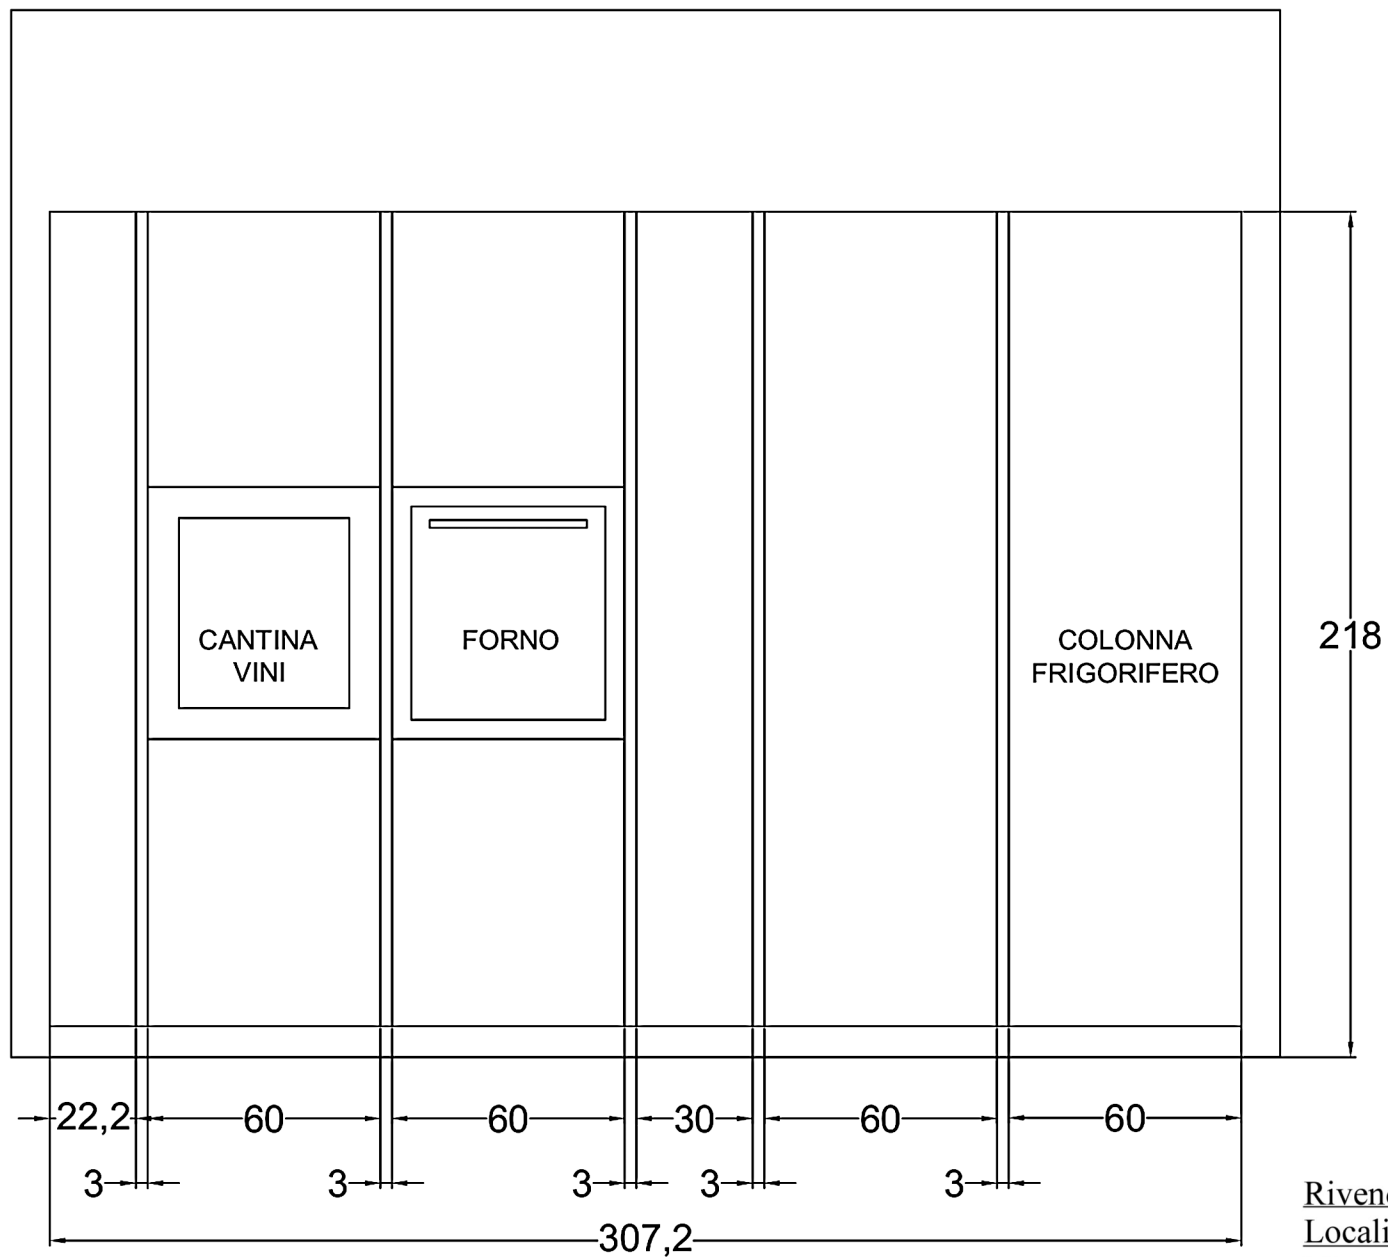

# PARETE A - PROSPETTO

Rivenditore : L'Opera srl

Località : Roma

Marca : Veneta Cucine

Modello : Lounge Cannettè

# PARETE B - PROSPETTO

Rivenditore : L'Opera srl \_\_\_\_\_

Località : Roma \_\_\_\_\_

Marca : Veneta Cucine \_\_\_\_\_

Modello : Lounge Cannettè \_\_\_\_\_