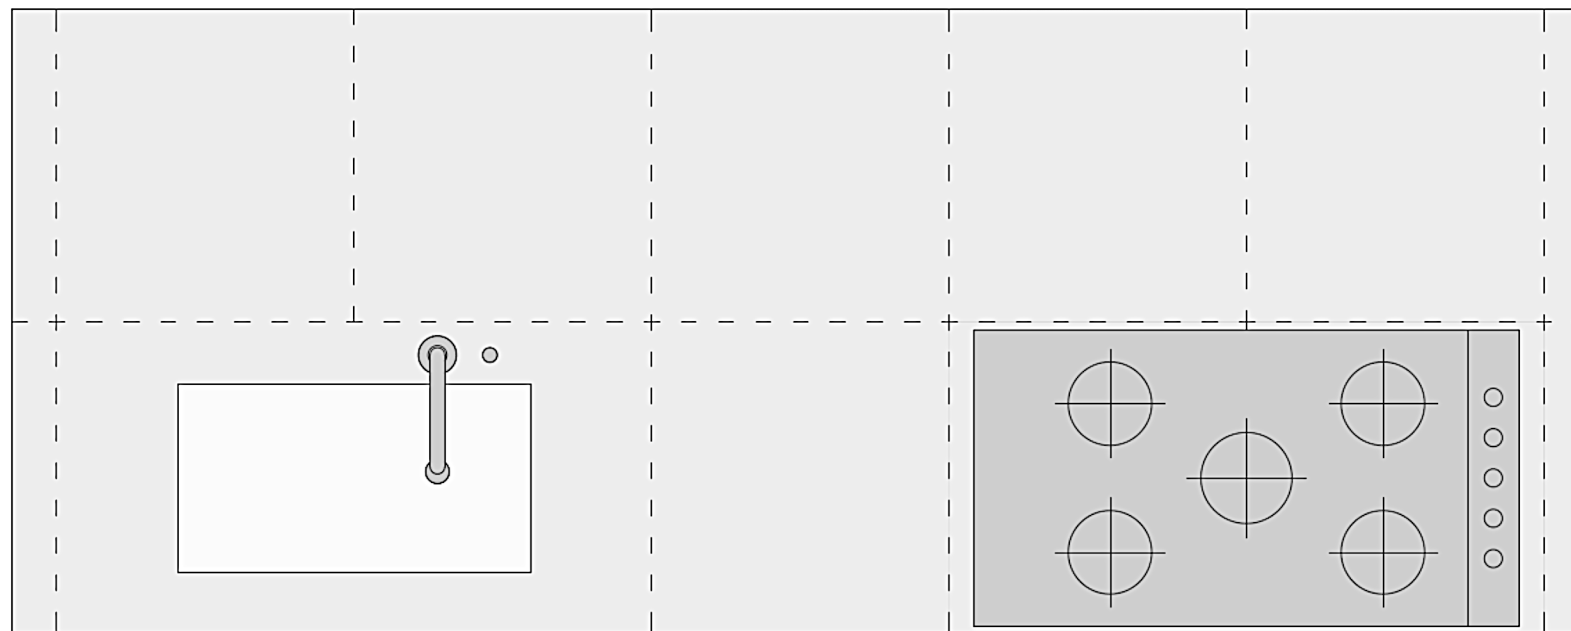

9.2 | 60 | 60 | 60 | 60 | 60 | 9.2

126

9.2 | 120 | 60 | 120 | 9.2

318.4

Rivenditore : Cumini Casa

Località : Gemona Del Friuli

Marca : Boffi

Modello : Case System

Rivenditore : Cumini Casa
Località : Gemona Del Friuli
Marca : Boffi
Modello : Case System

120

95.5

318.4

Rivenditore : Cumini Casa

Località : Gemona Del Friuli

Marca : Boffi

Modello : Case System