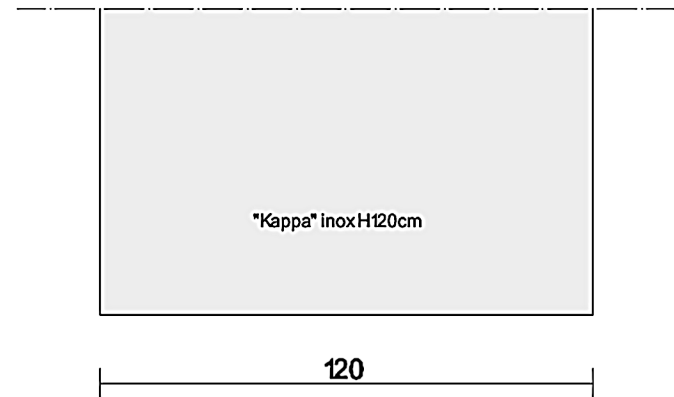

9.2 | 60 | 60 | 60 | 60 | 60 | 9.2

126

9.2 | 120 | 60 | 120 | 9.2

318.4

Rivenditore : Cumini Casa

Località : Gemona Del Friuli

Marca : Boffi

Modello : Case System