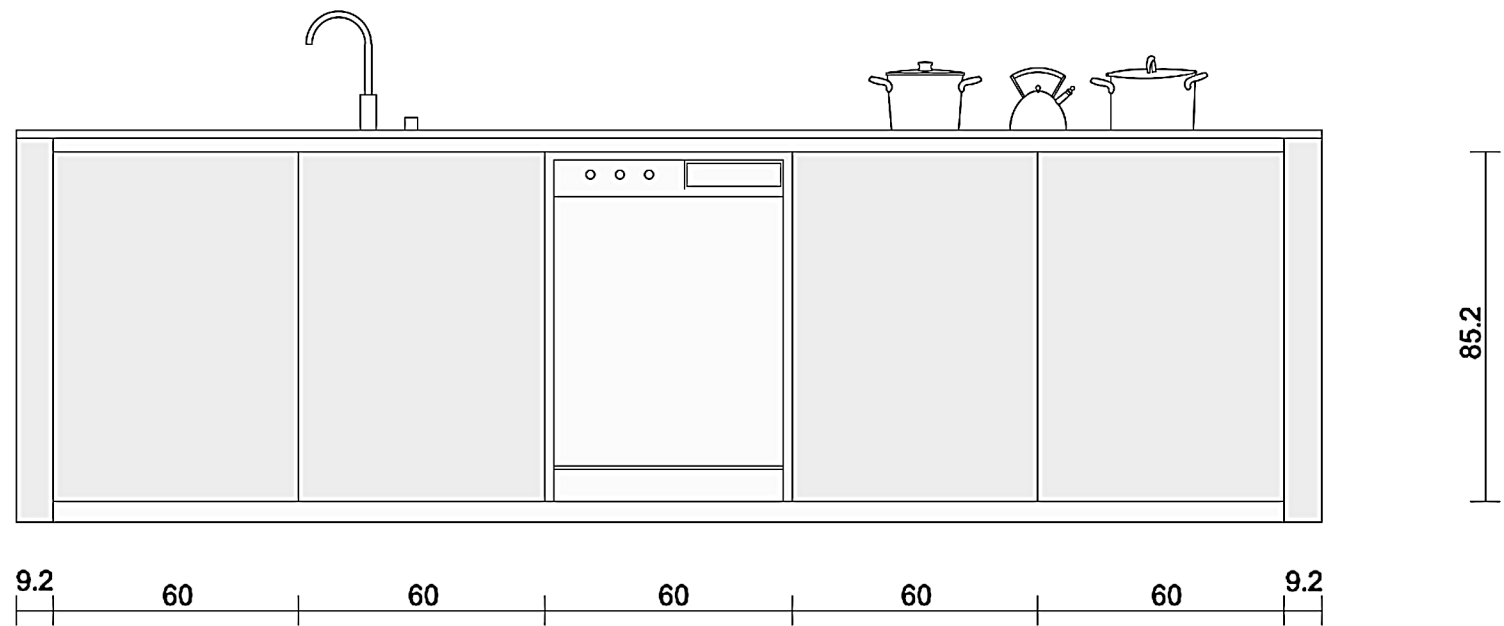

9.2 | 60 | 60 | 60 | 60 | 60 | 9.2

126

9.2 | 120 | 60 | 120 | 9.2

318.4

Rivenditore : Cumini Casa

Località : Gemona Del Friuli

Marca : Boffi

Modello : Case System

Rivenditore : Cumini Casa
Località : Gemona Del Friuli
Marca : Boffi
Modello : Case System

120

95.5

318.4

Rivenditore : Cumini Casa

Località : Gemona Del Friuli

Marca : Boffi

Modello : Case System