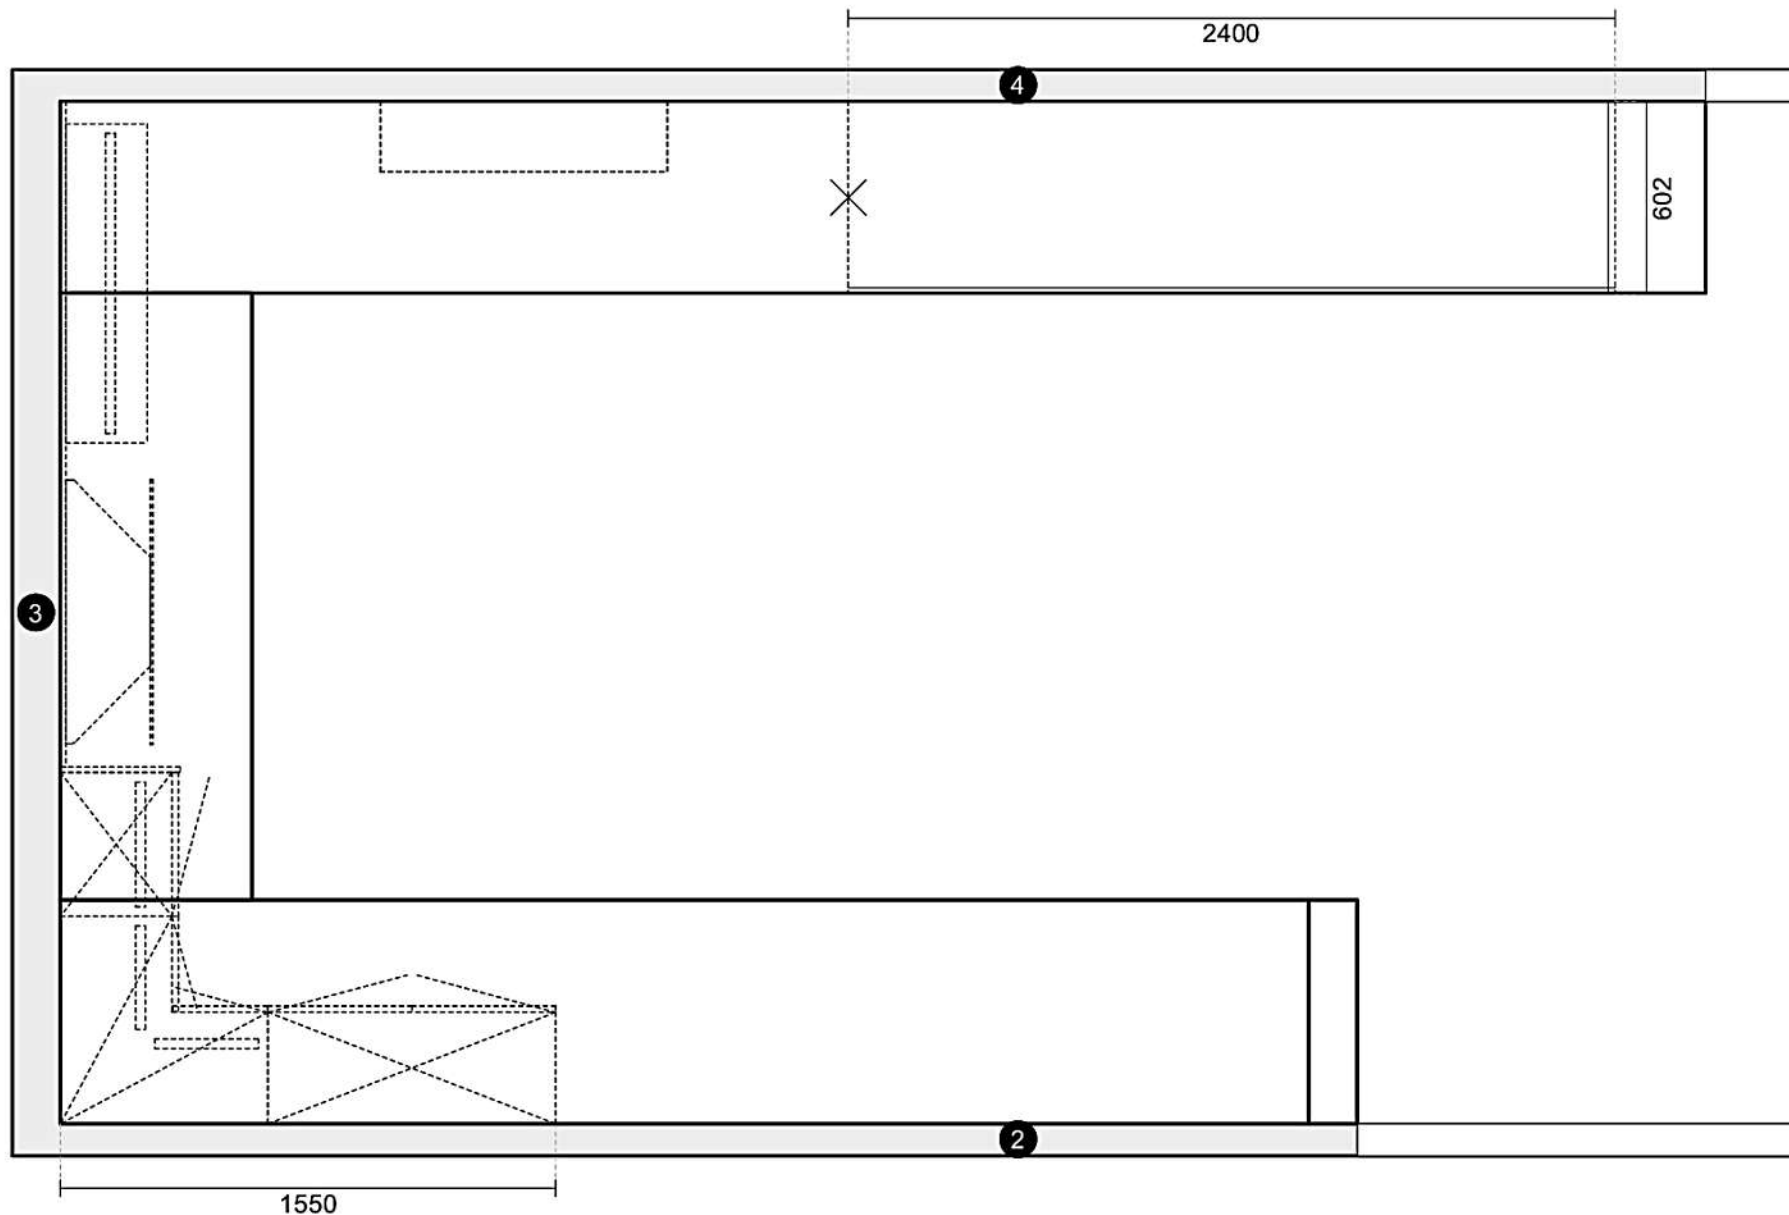

Rivenditore : Interior LAB  
Località : Grumello Del Monte  
Marca : ILAB Kitchens  
Modello : Touch Bianca

Rivenditore : Interior LAB

Località : Grumello Del Monte

Marca : ILAB Kitchens

Modello : Touch Bianca