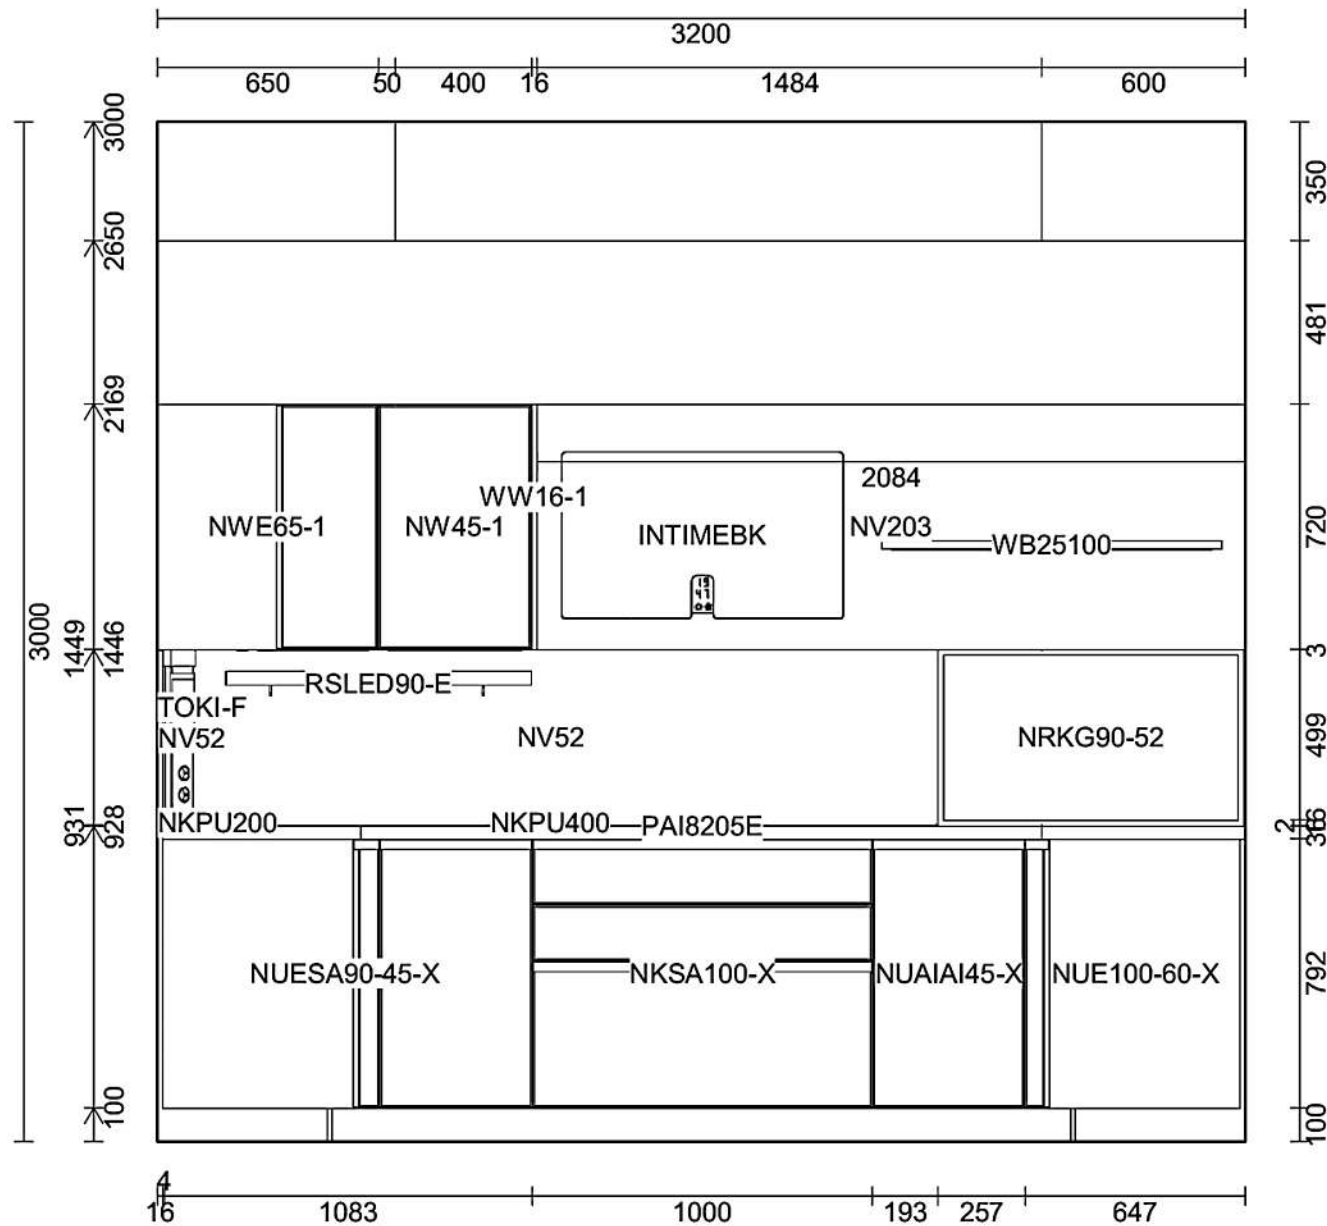

Rivenditore : Interior LAB  
Località : Grumello Del Monte  
Marca : ILAB Kitchens  
Modello : Touch Bianca

Rivenditore : Interior LAB

Località : Grumello Del Monte

Marca : ILAB Kitchens

Modello : Touch Bianca