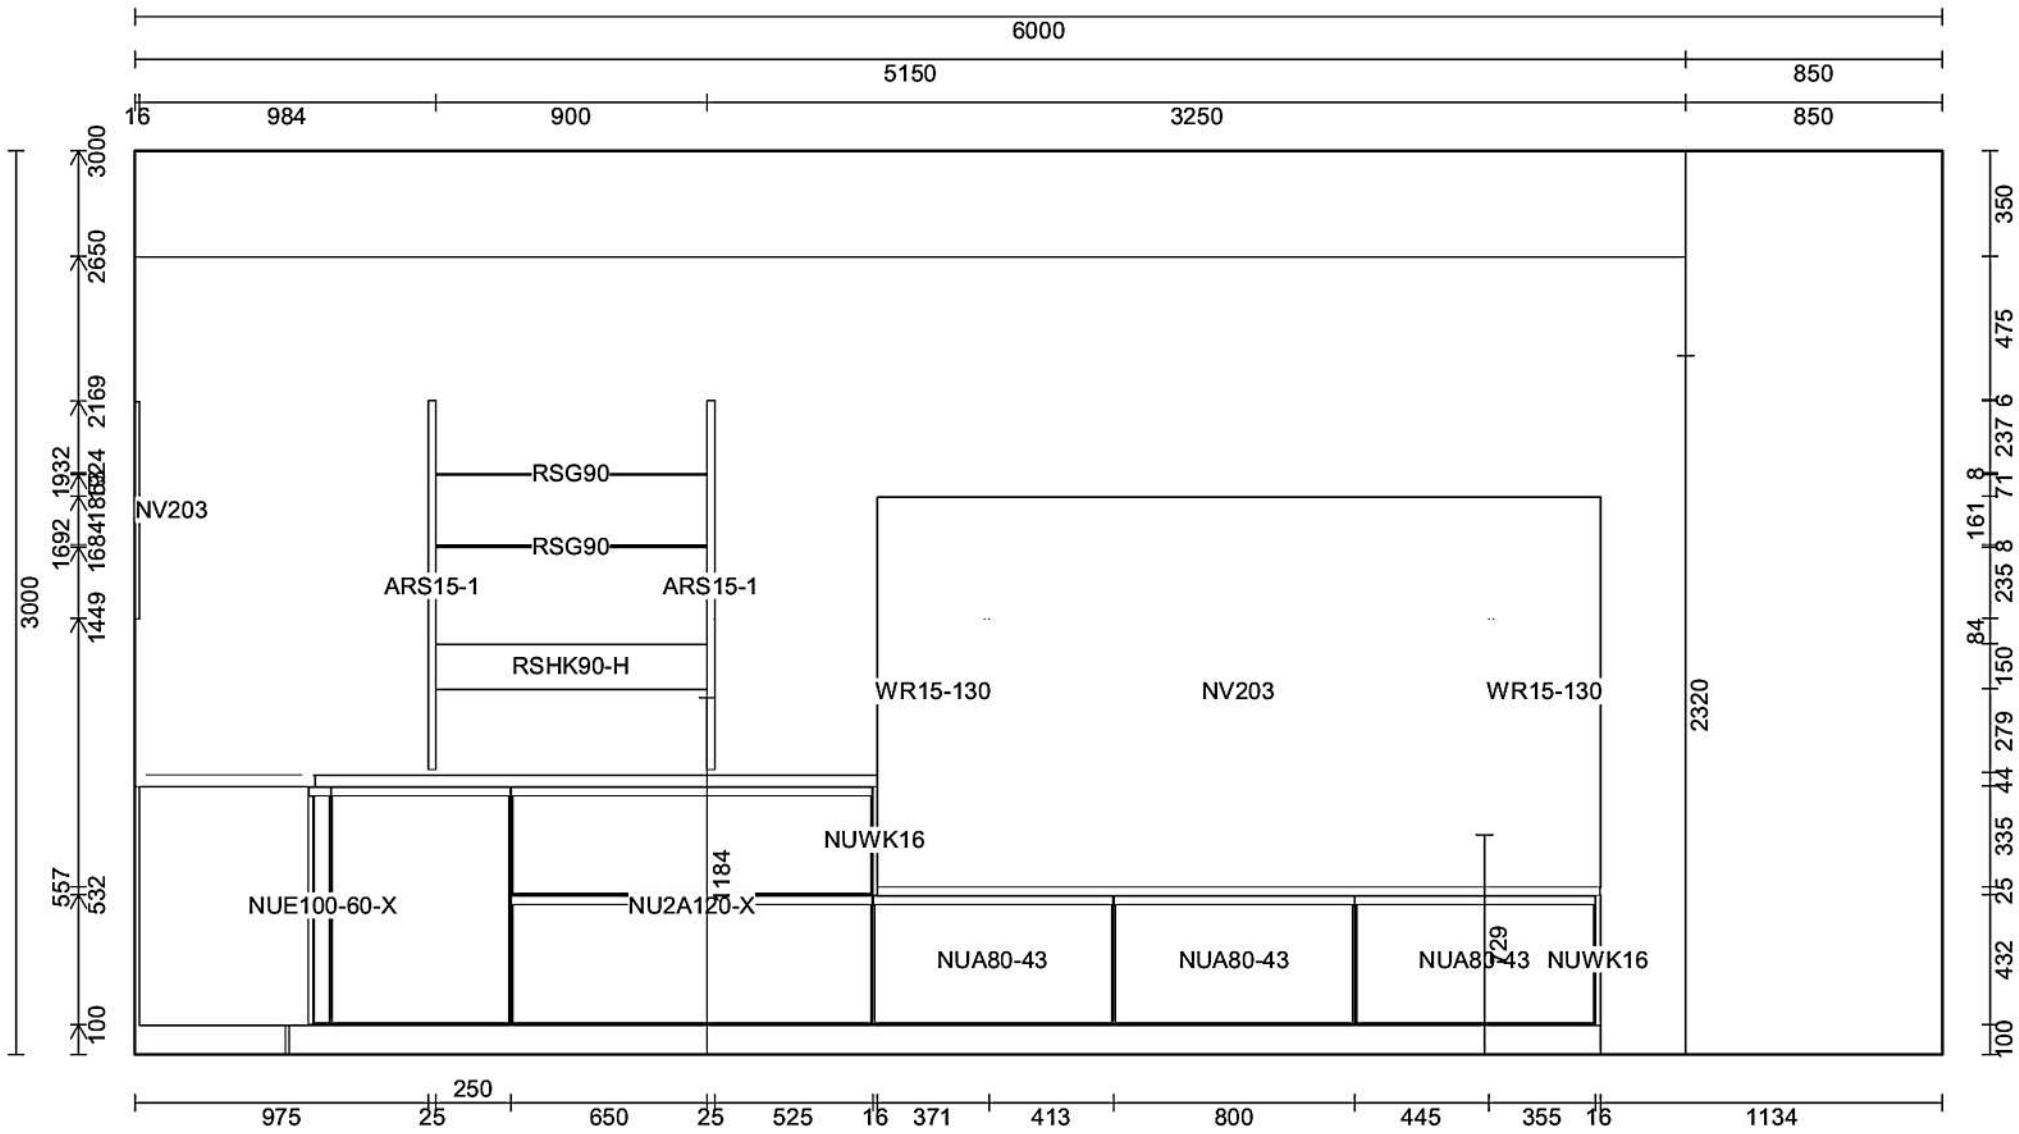

Rivenditore : Interior LAB  
Località : Grumello Del Monte  
Marca : ILAB Kitchens  
Modello : Touch Bianca

Rivenditore : Interior LAB

Località : Grumello Del Monte

Marca : ILAB Kitchens

Modello : Touch Bianca