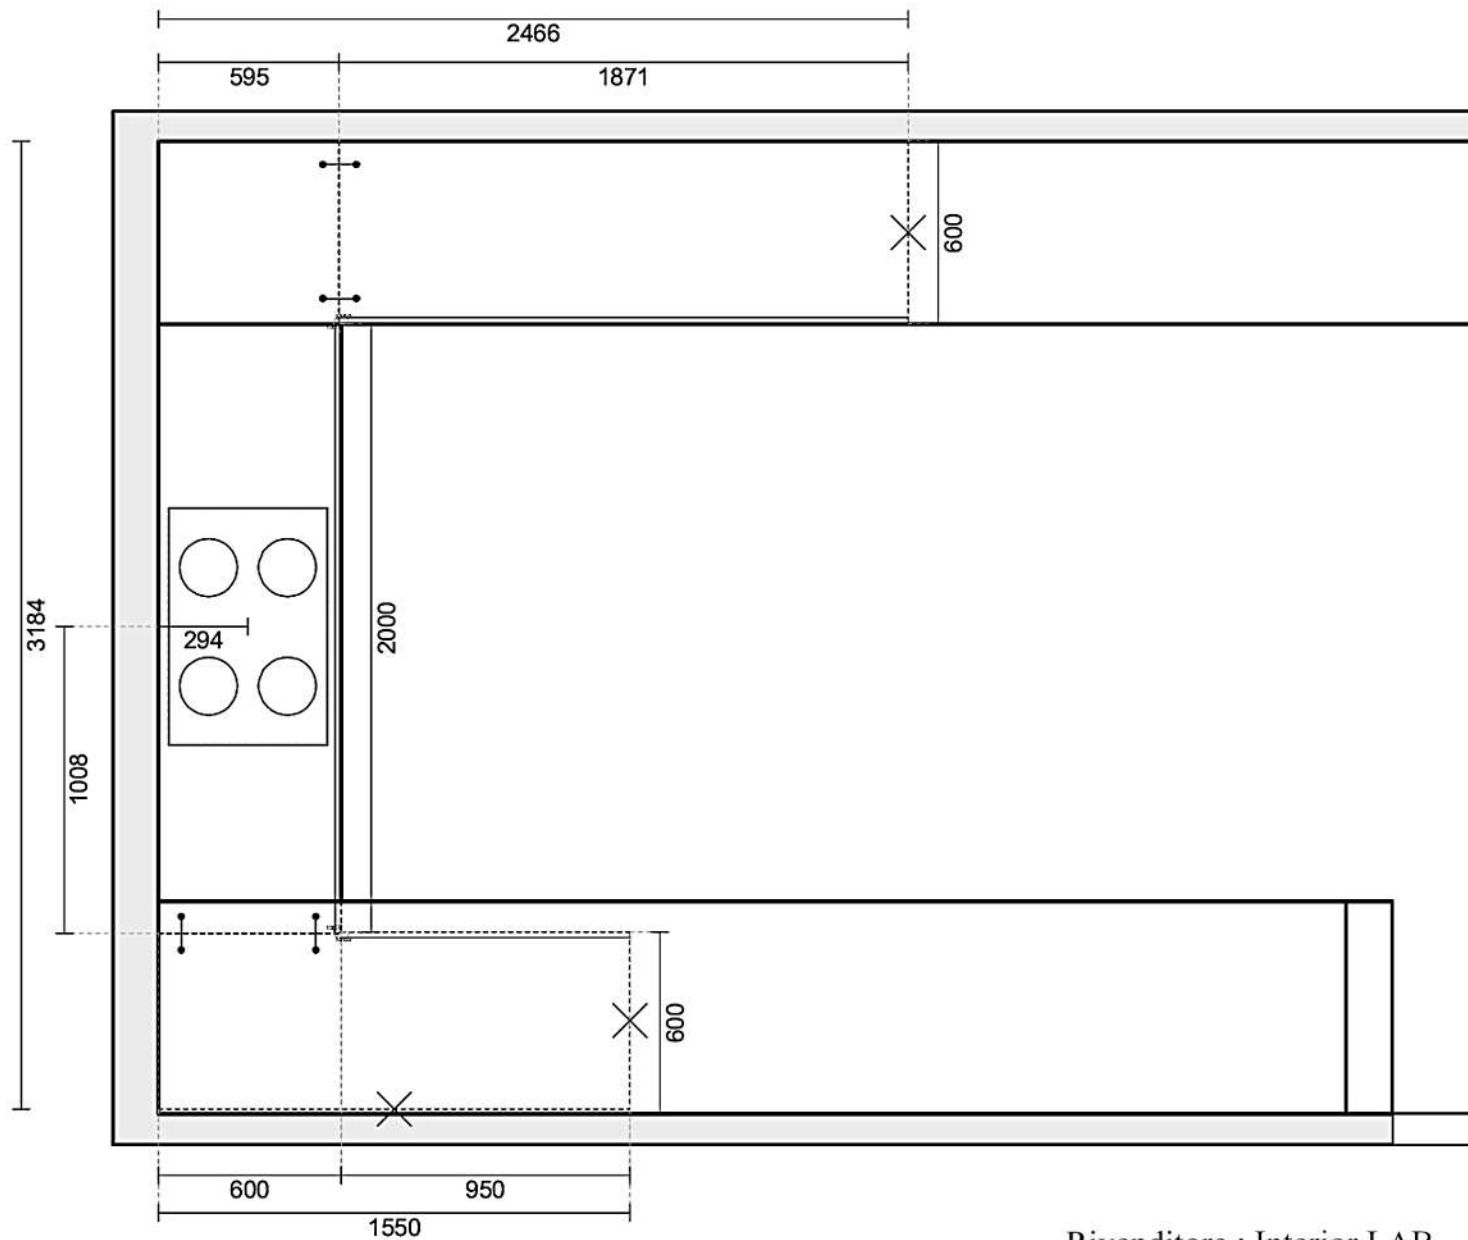

Rivenditore : Interior LAB  
Località : Grumello Del Monte  
Marca : ILAB Kitchens  
Modello : Touch Bianca

Rivenditore : Interior LAB

Località : Grumello Del Monte

Marca : ILAB Kitchens

Modello : Touch Bianca