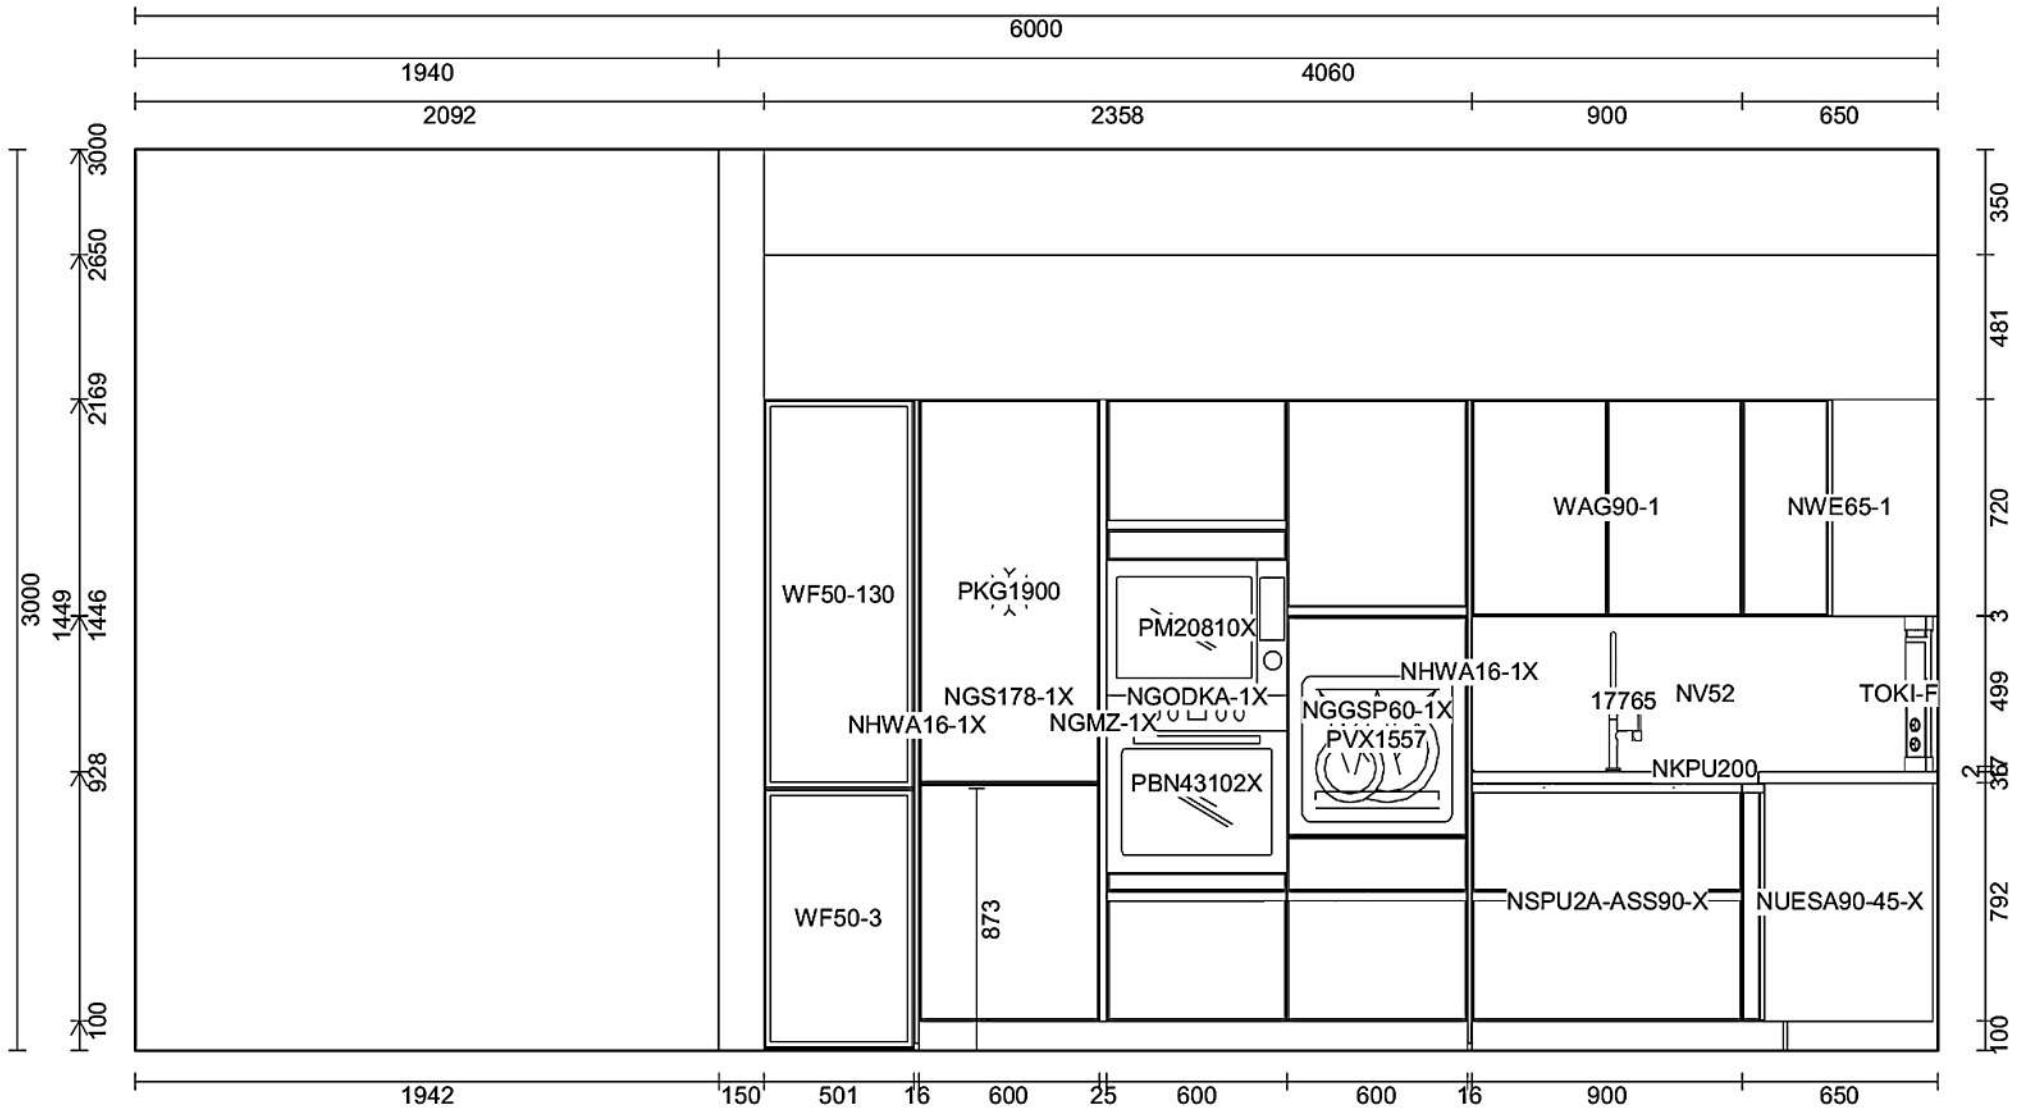

Rivenditore : Interior LAB  
Località : Grumello Del Monte  
Marca : ILAB Kitchens  
Modello : Touch Bianca

Rivenditore : Interior LAB

Località : Grumello Del Monte

Marca : ILAB Kitchens

Modello : Touch Bianca