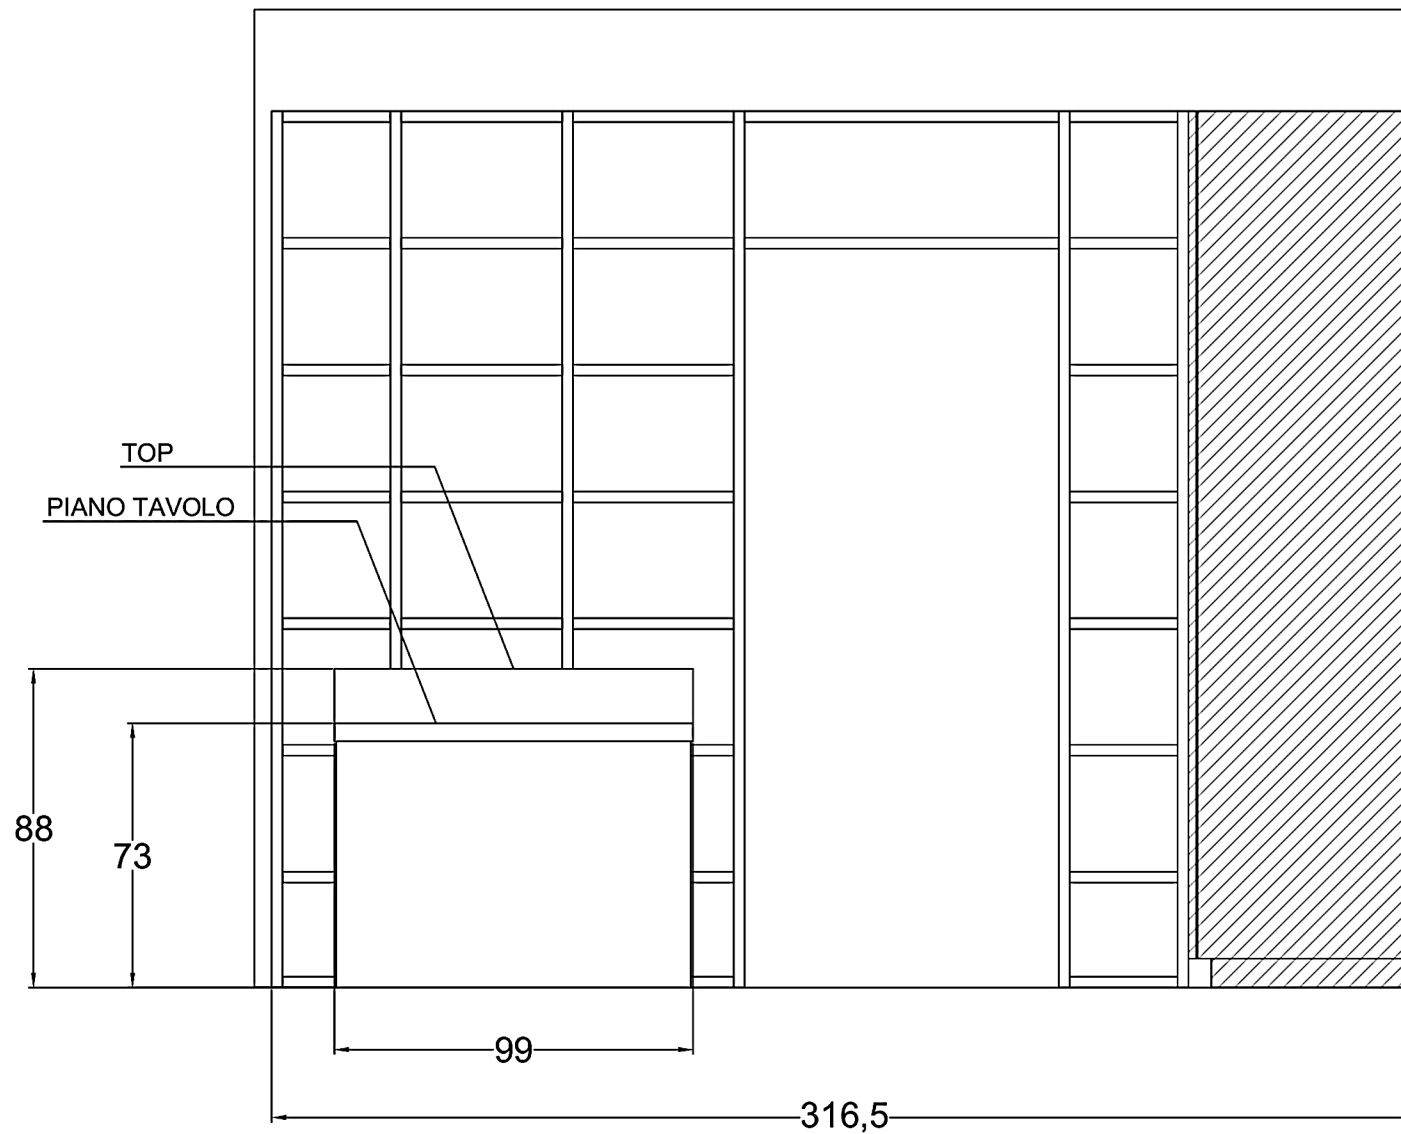

Marca : Veneta Cucine

Modello : Lounge

PARETE B - PROSPETTO

Rivenditore : L'Opera srl

Località : Roma

Marca : Veneta Cucine

Modello : Lounge

PARETE C - PROSPETTO