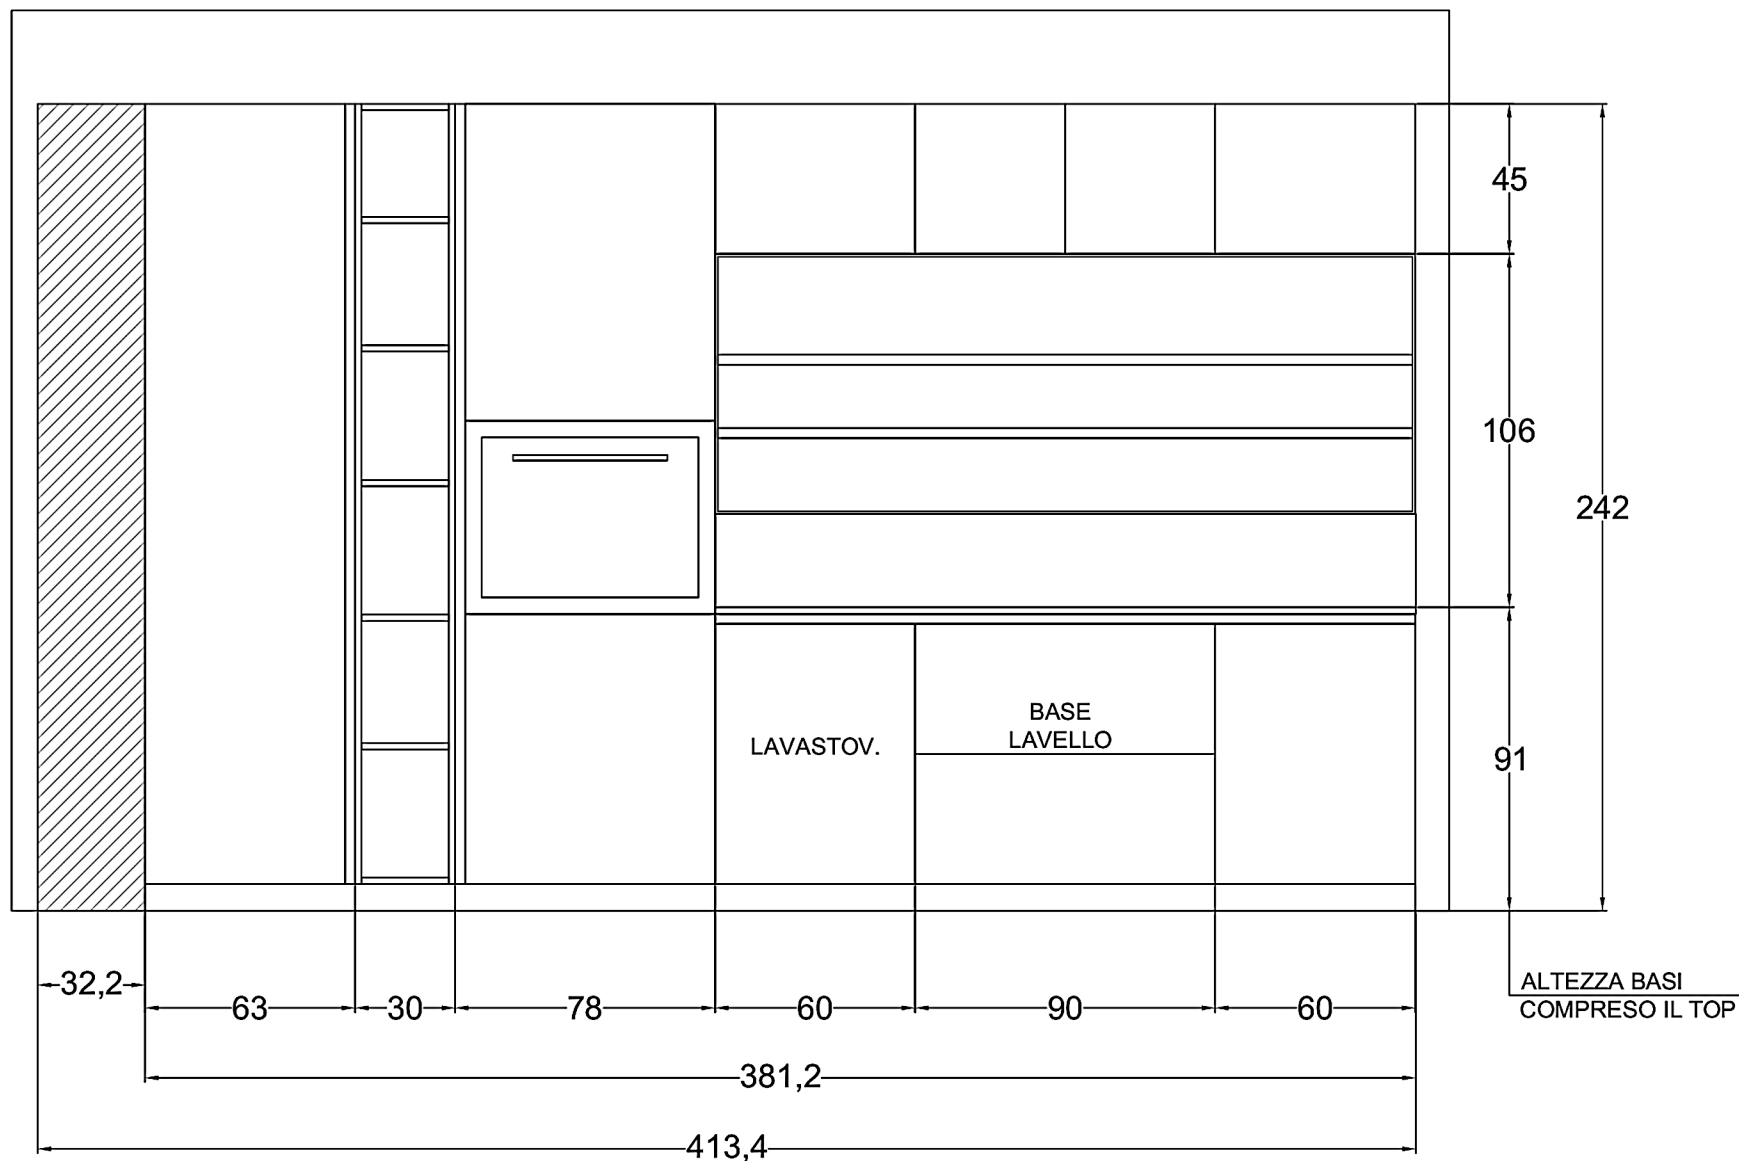

PIANTA

Rivenditore : L'Opera srl

Località : Roma

Marca : Veneta Cucine

Modello : Lounge

PARETE A - PROSPETTO

Rivenditore : L'Opera srl

Località : Roma

Marca : Veneta Cucine

Modello : Lounge

PARETE B - PROSPETTO

Rivenditore : L'Opera srl

Località : Roma

Marca : Veneta Cucine

Modello : Lounge

PARETE C - PROSPETTO

Rivenditore : L'Opera srl

Località : Roma

Marca : Veneta Cucine

Modello : Lounge