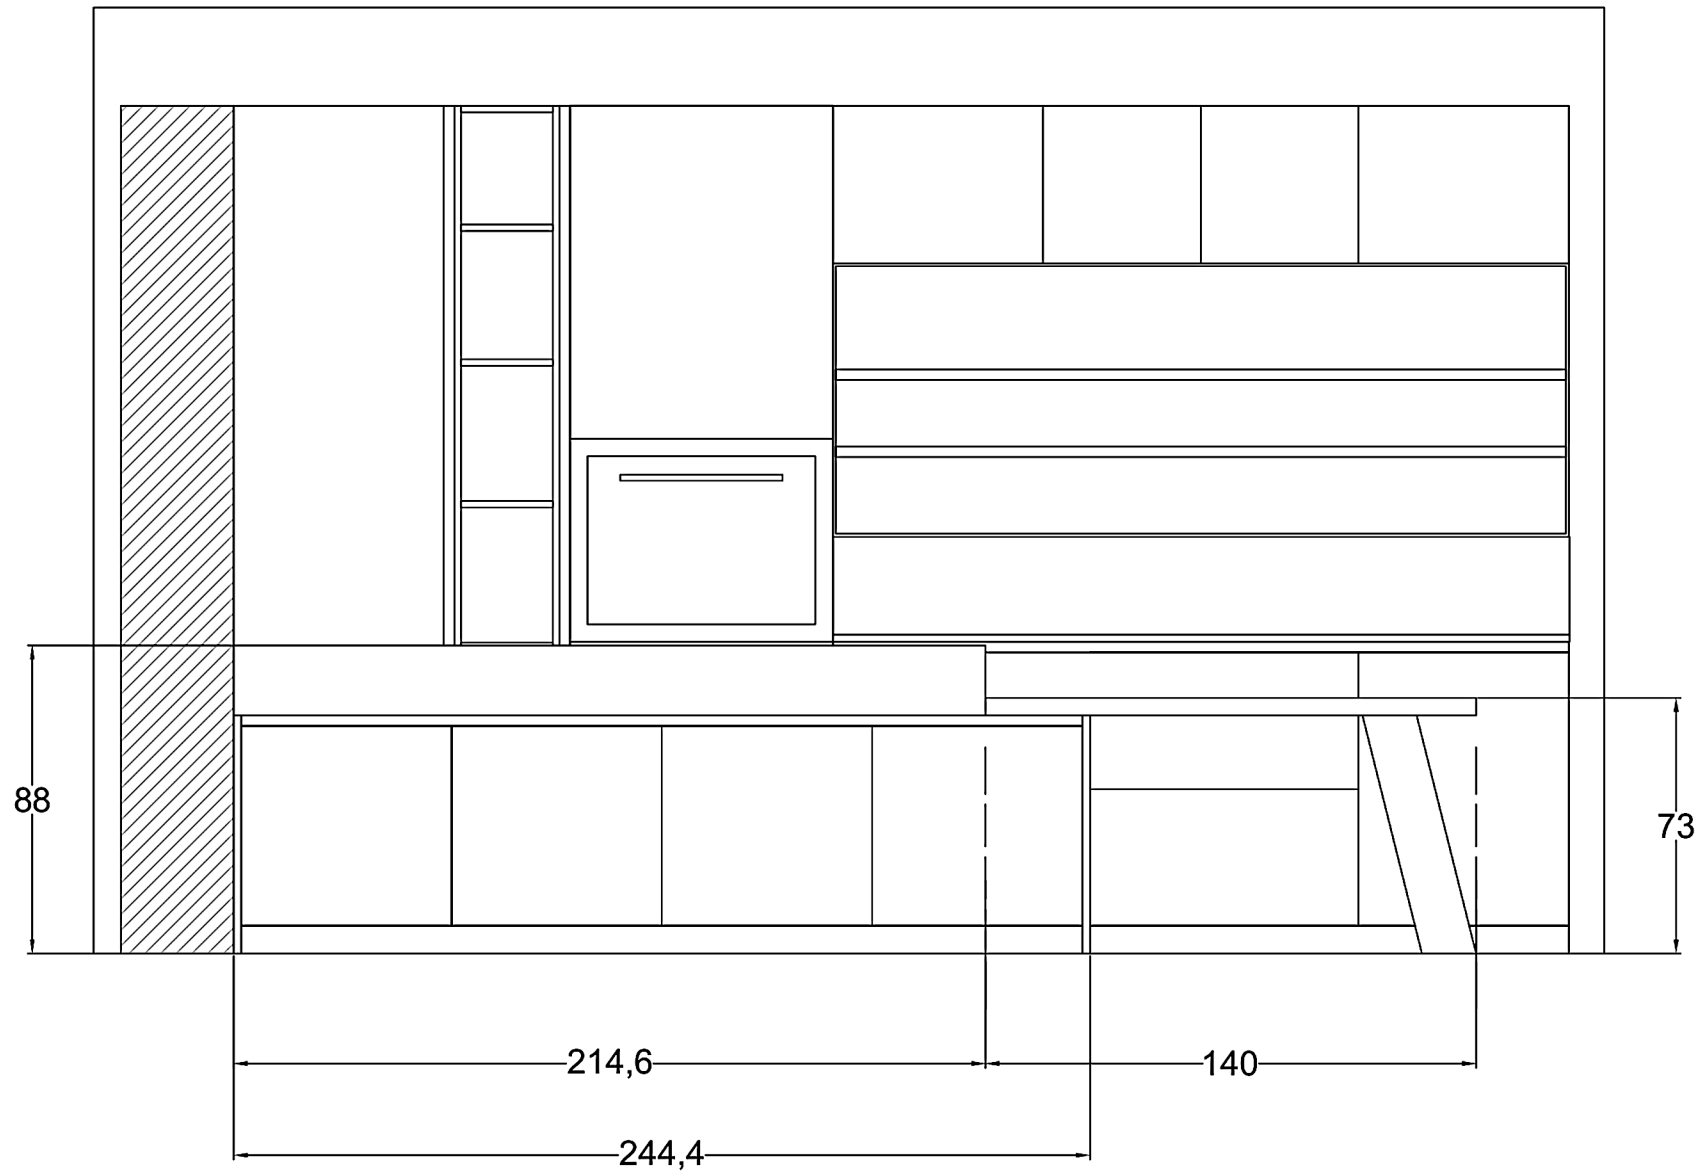

PARETE B - PROSPETTO

Rivenditore : L'Opera srl

Località : Roma

Marca : Veneta Cucine

Modello : Lounge