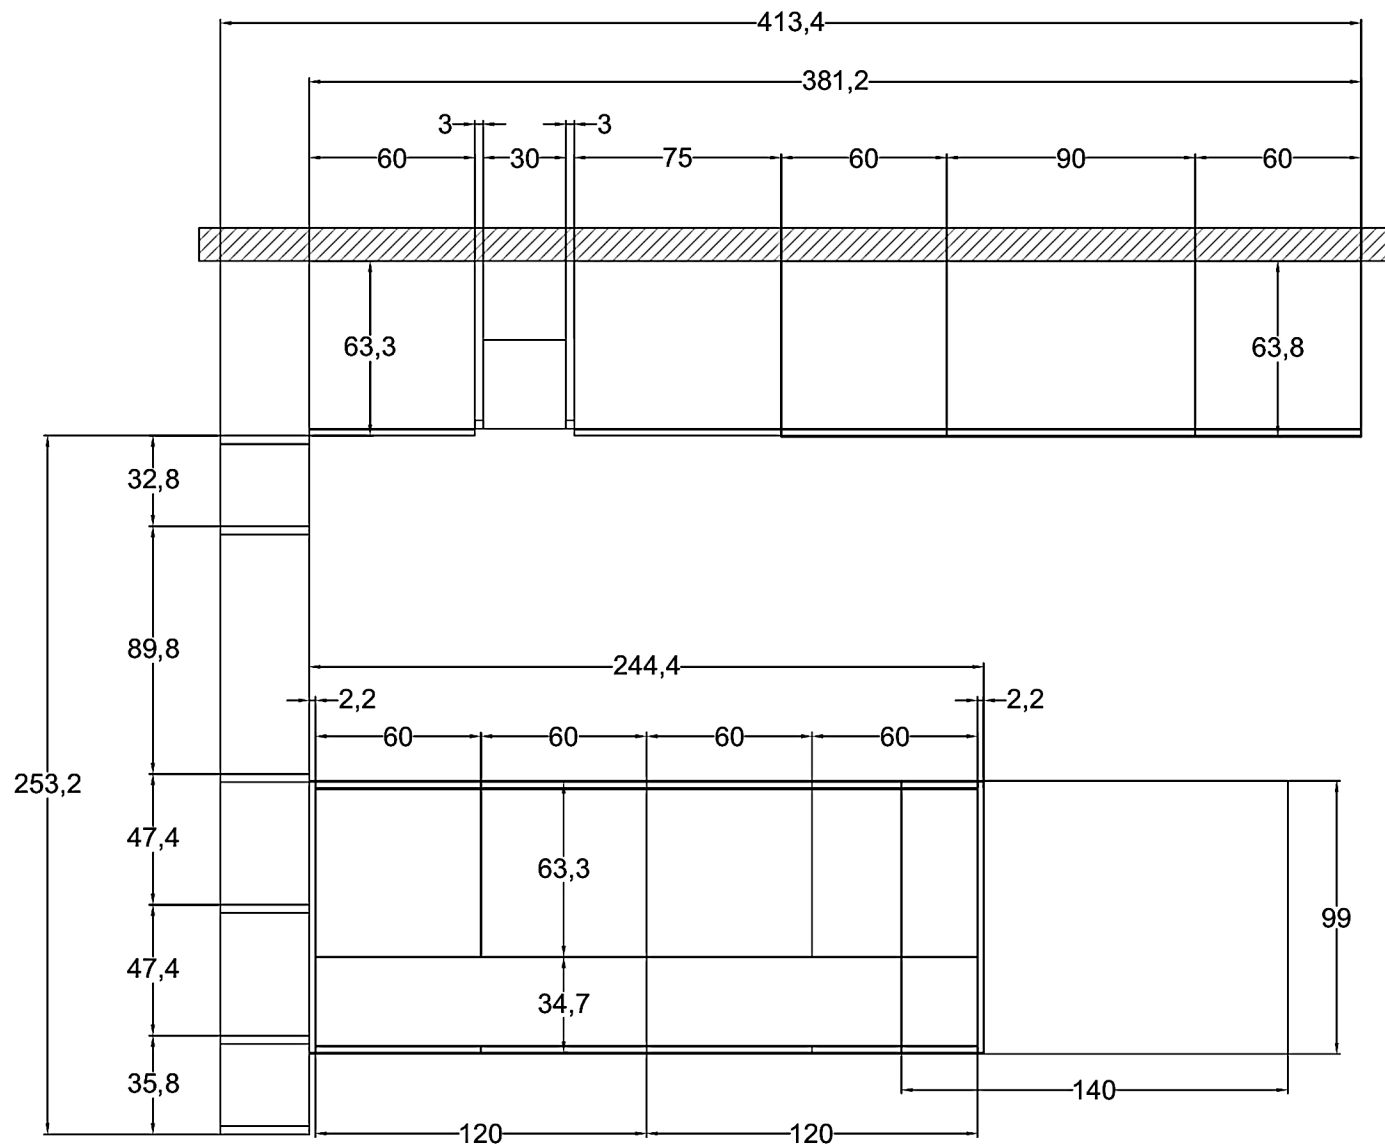

PIANTA

Rivenditore : L'Opera srl

Località : Roma

Marca : Veneta Cucine

Modello : Lounge