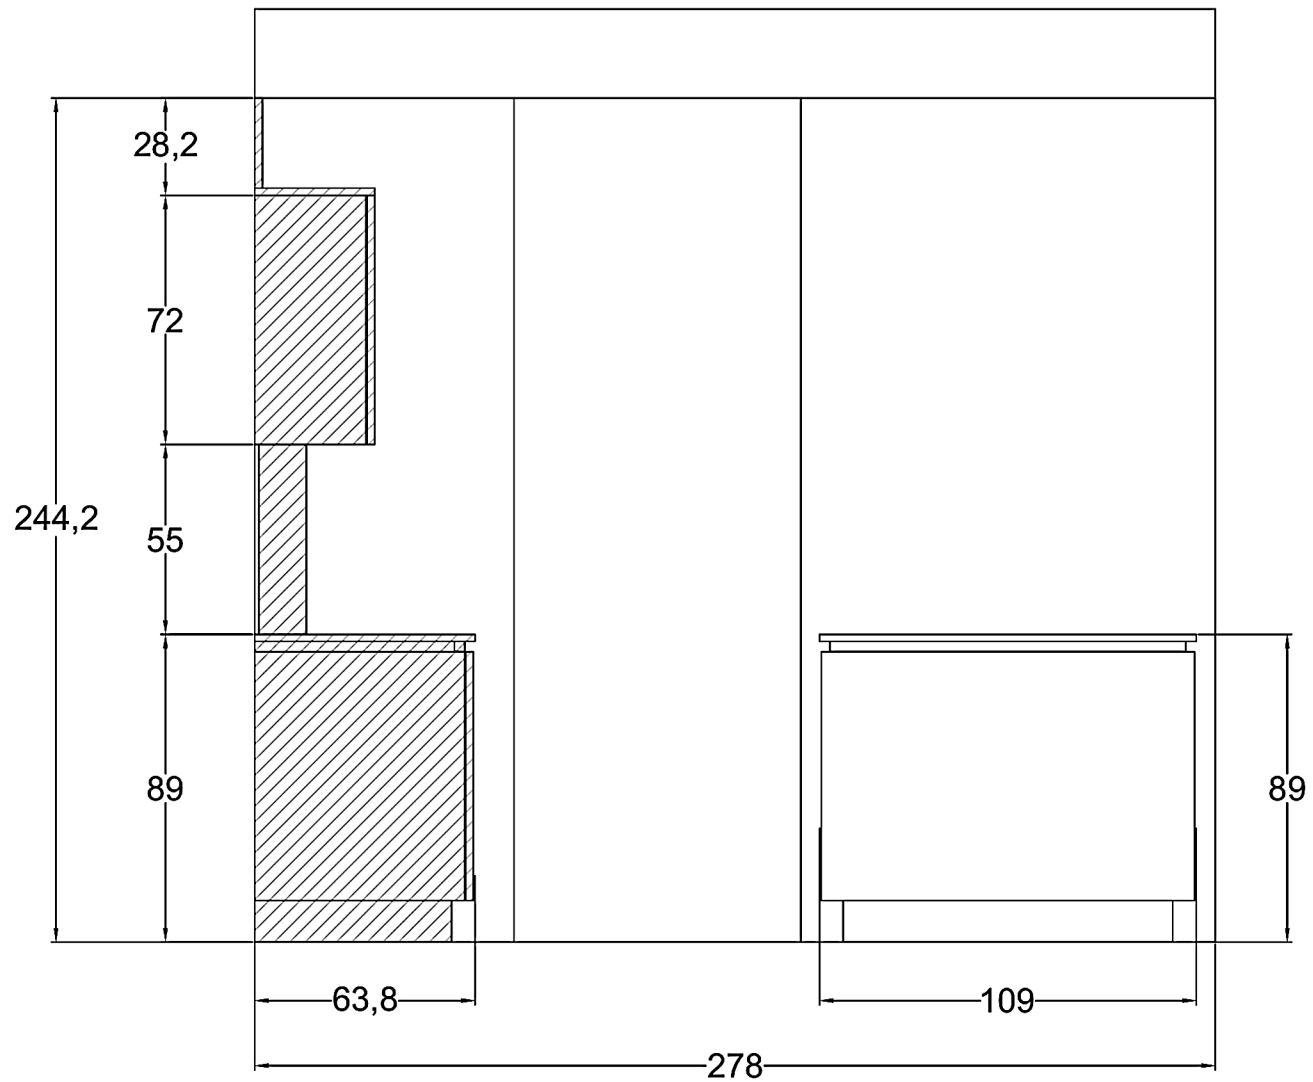

# PARETE B - PROSPETTO

Rivenditore : L'Opera srl

Località : Roma

Marca : Veneta Cucine

Modello : Armonia / Milano

# PARETE A - PROSPETTO

Rivenditore : L'Opera srl

Località : Roma

Marca : Veneta Cucine

Modello : Armonia / Milano