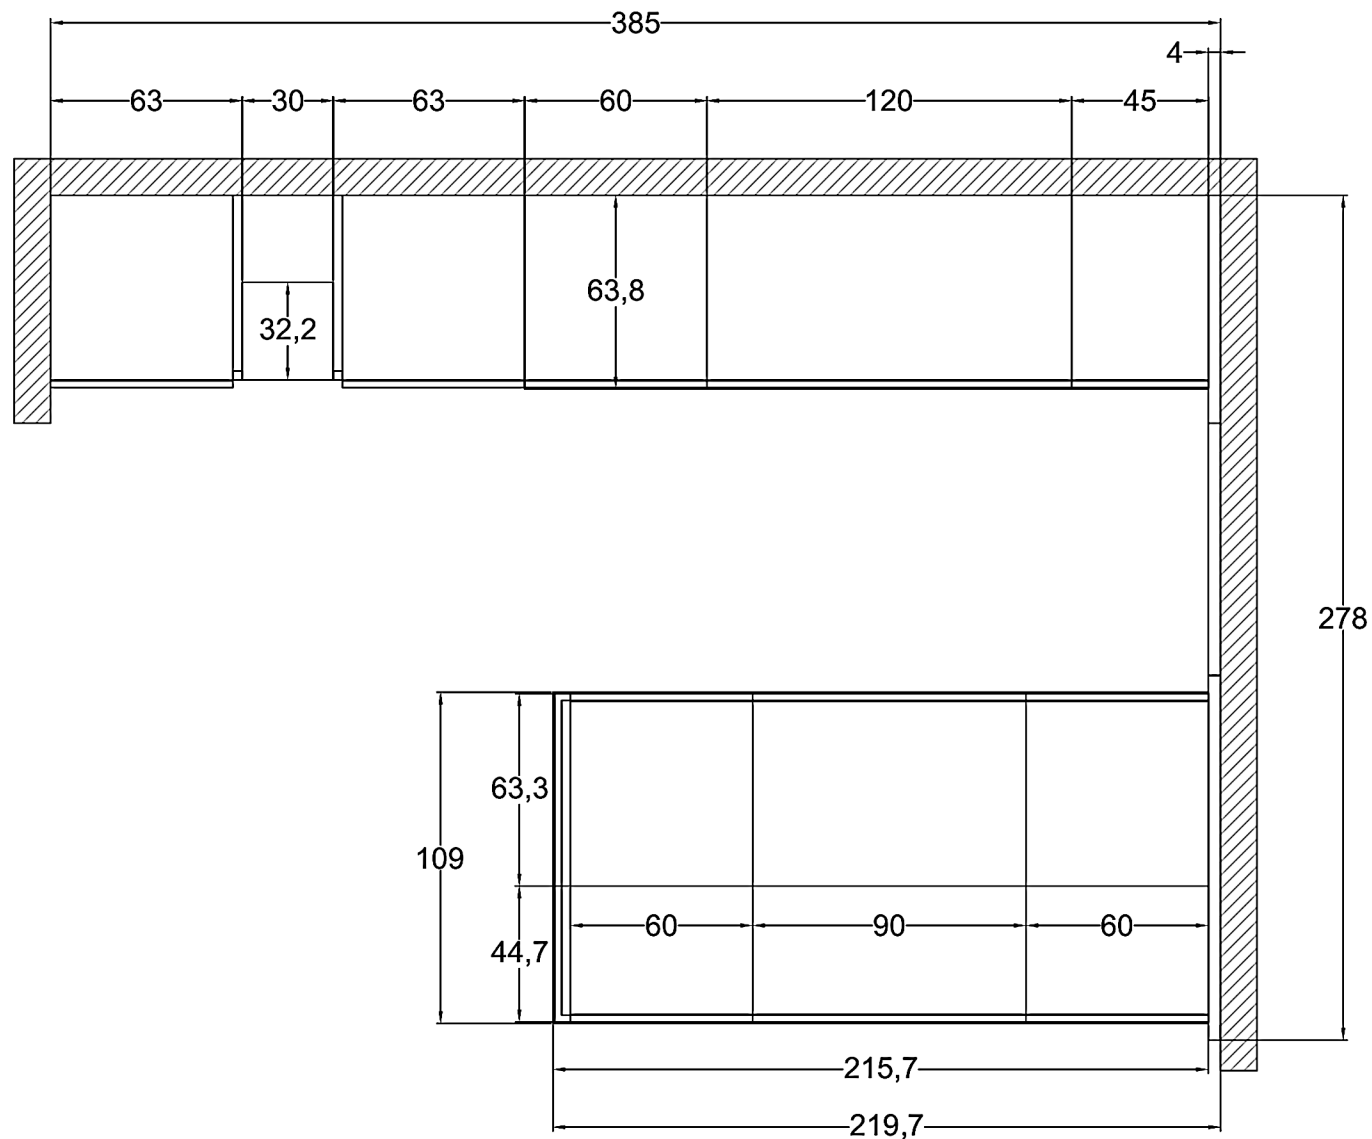

PIANTA

Rivenditore : L'Opera srl

Località : Roma

Marca : Veneta Cucine

Modello : Armonia / Milano