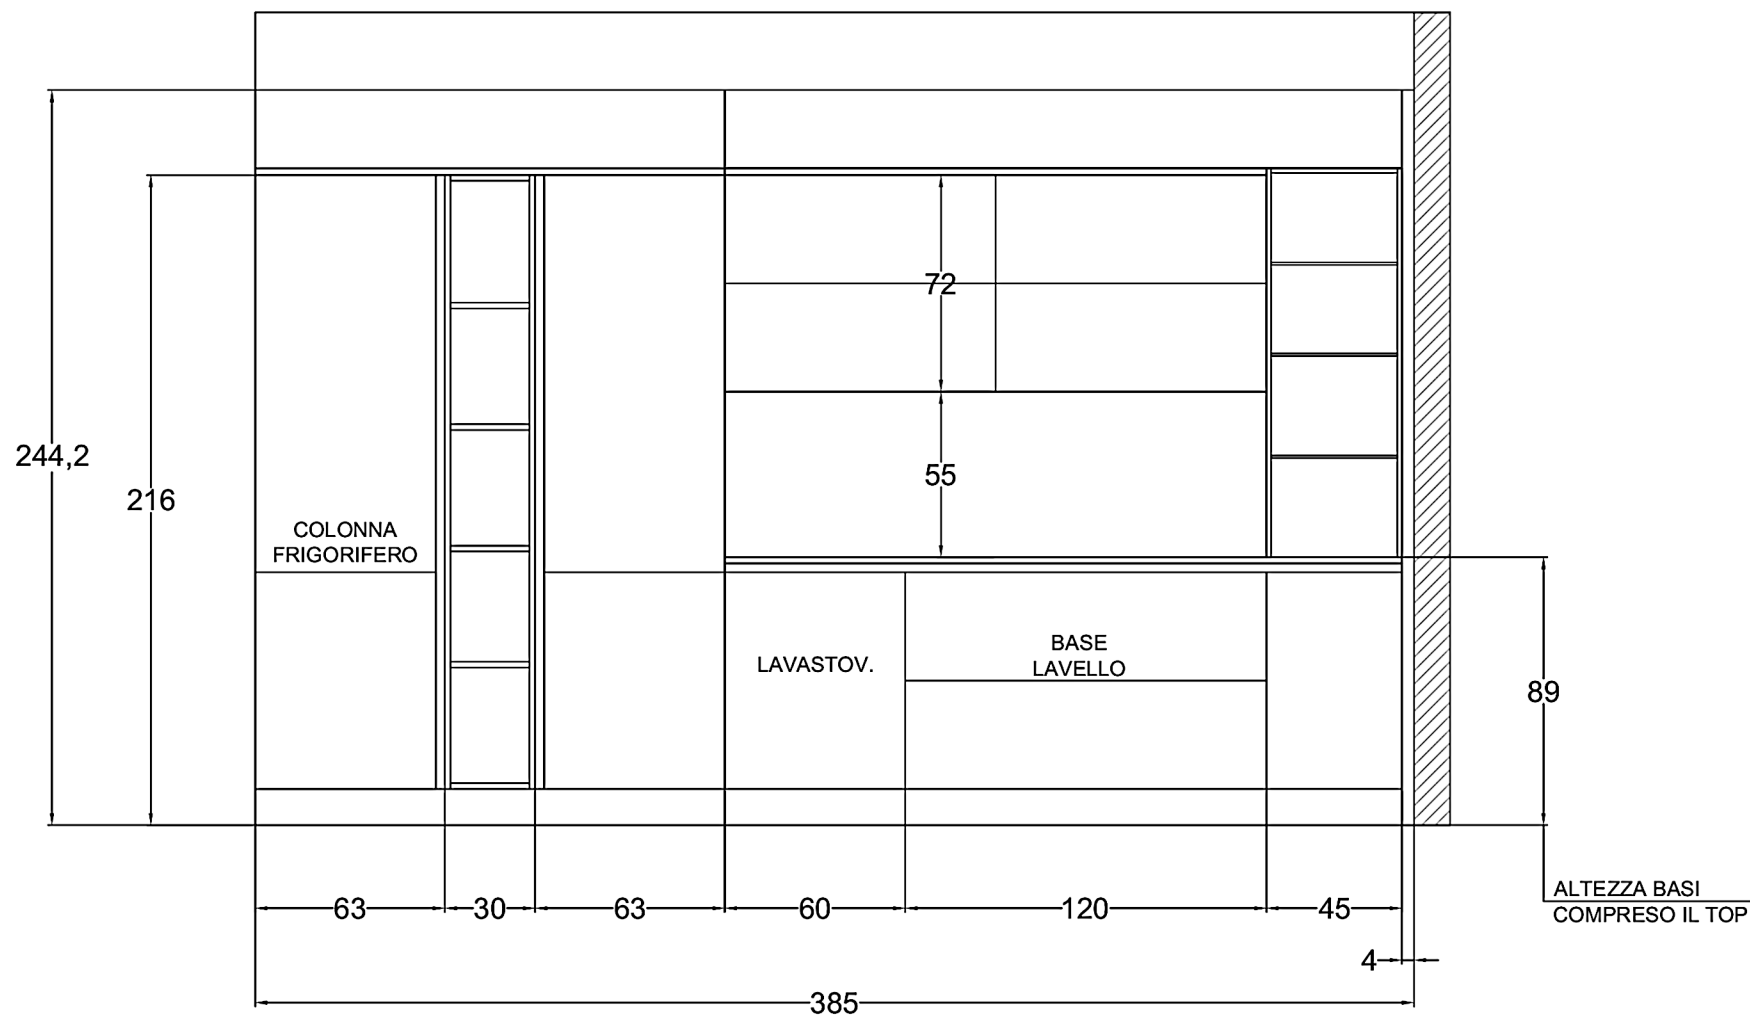

# PARETE B - PROSPETTO

Rivenditore : L'Opera srl

Località : Roma

Marca : Veneta Cucine

Modello : Armonia / Milano

# PARETE A - PROSPETTO

Rivenditore : L'Opera srl

Località : Roma

Marca : Veneta Cucine

Modello : Armonia / Milano