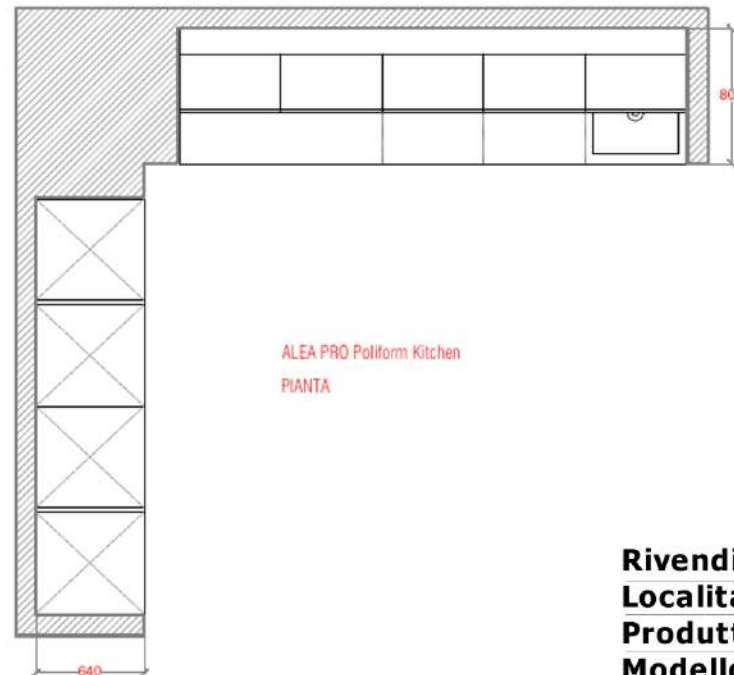

ALEA PRO Poliform Kitchen
PROSPETTO COLONNE

ALEA PRO Poliform Kitchen
PROSPETTO PARETE LAVORO

ALEA PRO Poliform Kitchen
PIANTA

Rivenditore: Ballarini Interni
Località: Marano Di Valpolicella (VR)
Produttore: Poliform
Modello: Alea Pro