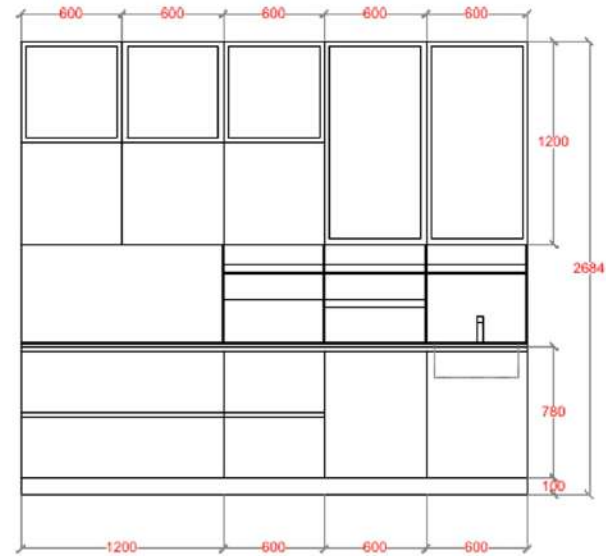

ALEA PRO Poliform Kitchen
PROSPETTO COLONNE

ALEA PRO Poliform Kitchen
PROSPETTO PARETE LAVORO

ALEA PRO Poliform Kitchen
PIANTA

Rivenditore: Ballarini Interni
Località: Marano Di Valpolicella (VR)
Produttore: Poliform
Modello: Alea Pro